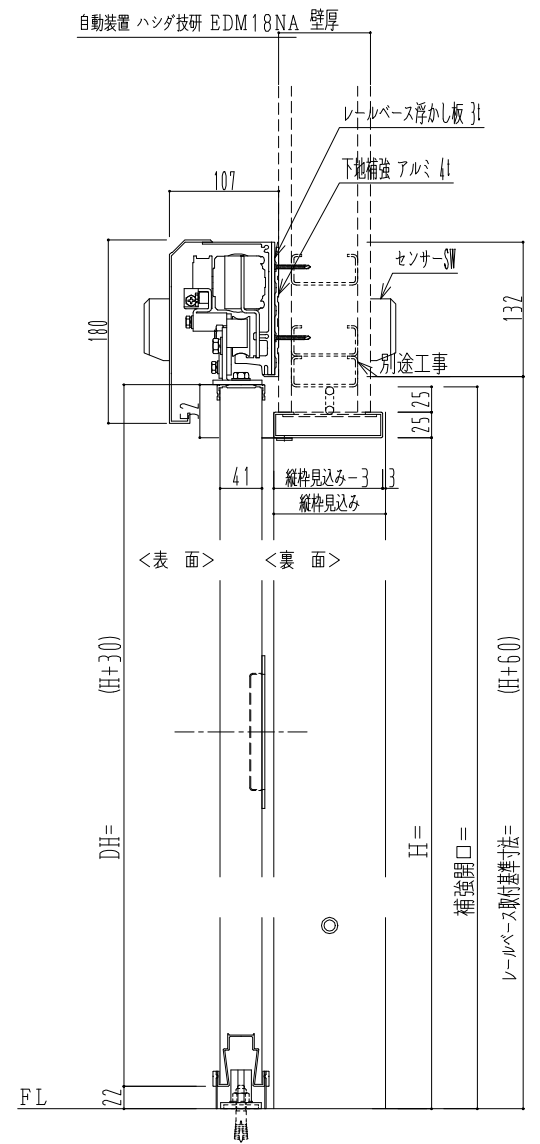

アルミ開口枠  
アルミ縁枠

作図縮尺	
正面図	1 / 1
水平断面図	4 / 1
垂直断面図	4 / 1

SUNWIZZ	品名: スライドドア	型名: SSR40 (V2.0) - 両引自動-3方 上部	SSR40-20WRH3A020-2201
---------	------------	-------------------------------	-----------------------