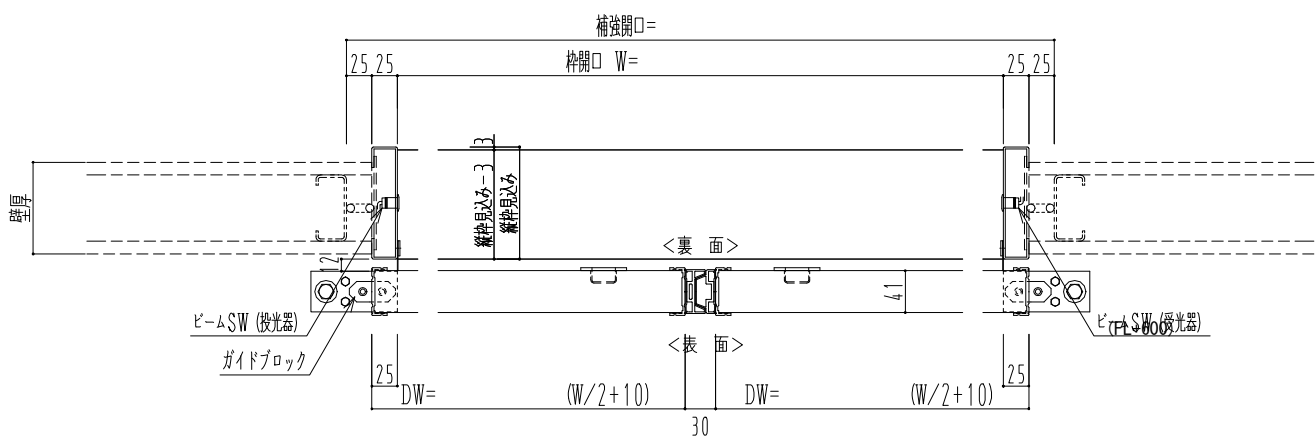

アルミ開口枠  
アルミ縁枠

作図縮尺	
正面図	1 / 1
水平断面図	4 / 1
垂直断面図	4 / 1

SUNWIZZ	品名: スライドドア	型名: SSR40 (V2.0) - 両引自動-3方 上部	SSR40-20WRH3A020-2201
---------	------------	-------------------------------	-----------------------