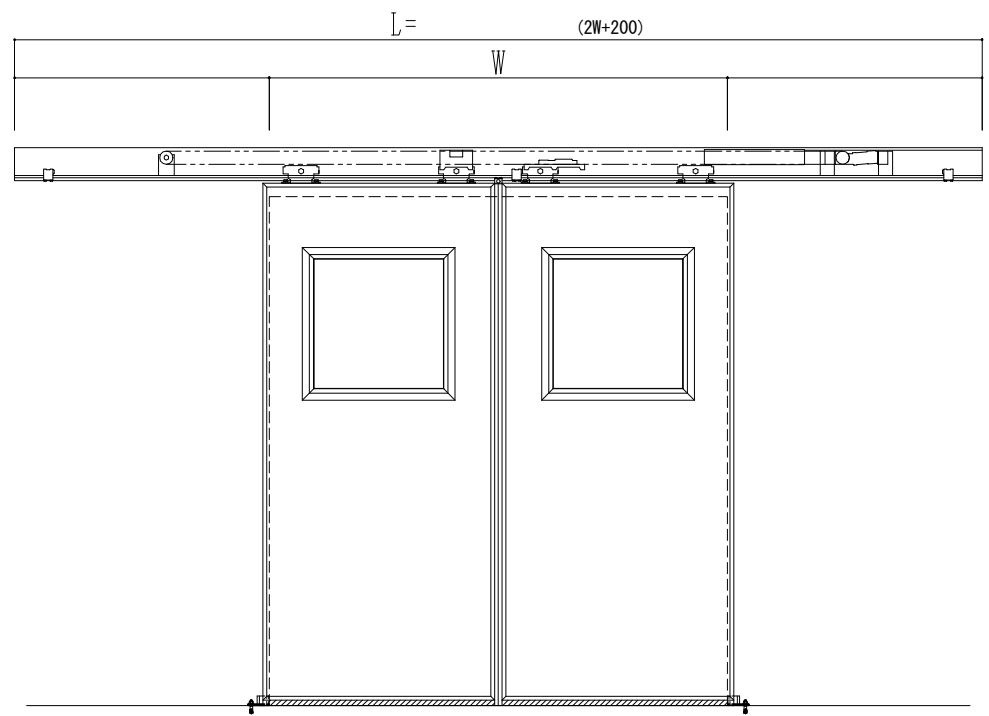

アルミ開口枠  
アルミ縁枠

作図縮尺	
正面図	1 / 1
水平断面図	4 / 1
垂直断面図	4 / 1

SUNWIZZ	品名: スライドドア	型名: SSR40 (V2.0) - 両引自動-3方 上部	SSR40-20WRH3A020-2201
---------	------------	-------------------------------	-----------------------