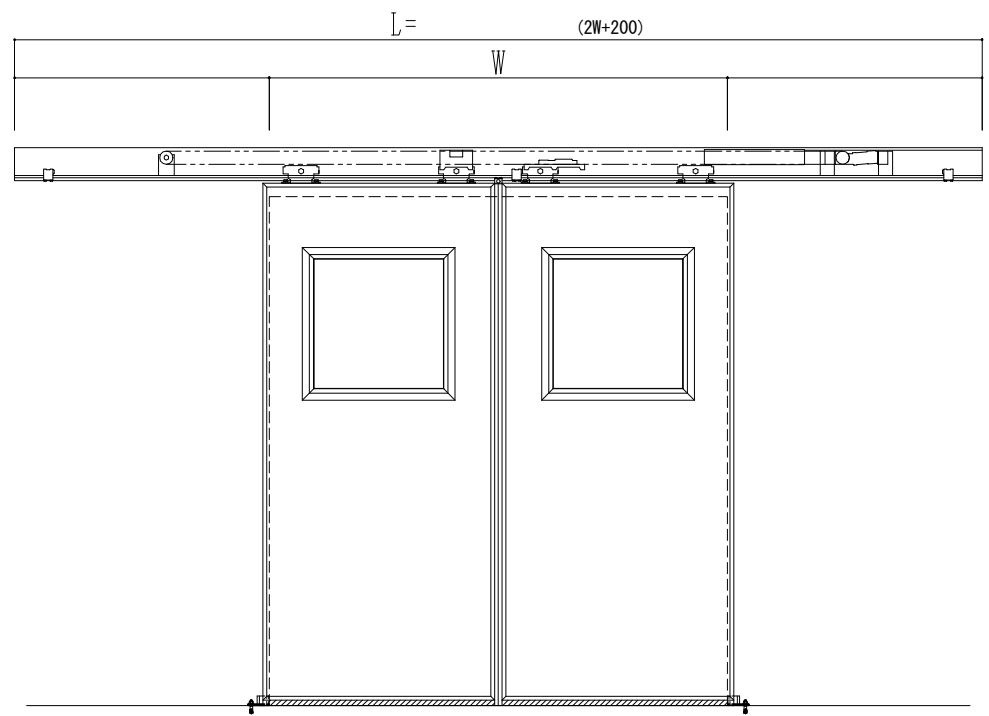

スチール開口枠  
アルミ縁枠

作図縮尺	
正面図	1 / 1
水平断面図	4 / 1
垂直断面図	4 / 1

<b>SUNWIZZ</b>	品名: スライドドア	型名: SSR40 (V2.0)-両引自動-3方 上部	SSR40-20WRH3T020-2201
----------------	------------	-----------------------------	-----------------------