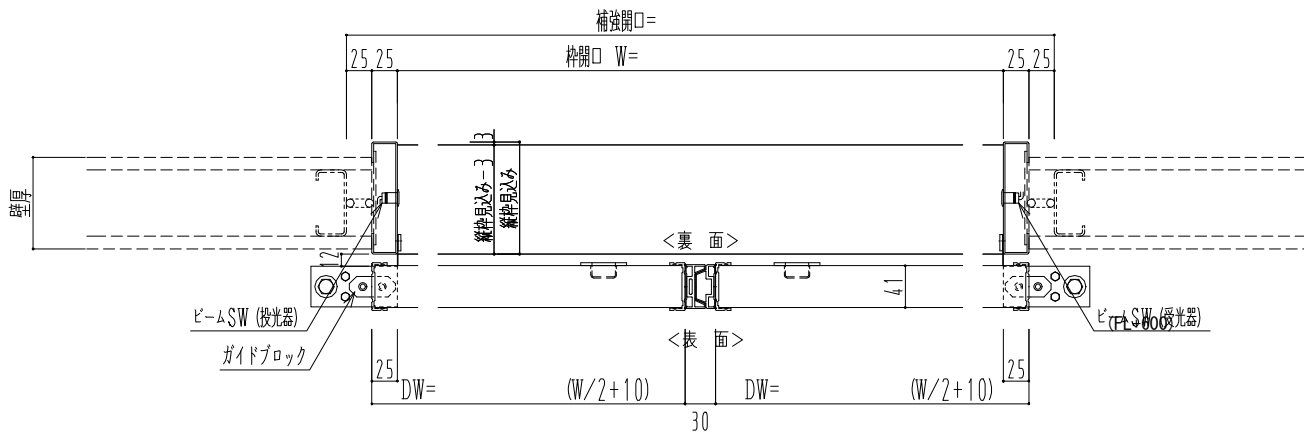

スチール開口枠  
アルミ縁枠

作図縮尺	
正面図	1 / 1
水平断面図	4 / 1
垂直断面図	4 / 1

<b>SUNWIZZ</b>	品名: スライドドア	型名: SSR40 (V2.0)-両引自動-3方 上部	SSR40-20WRH3T020-2201
----------------	------------	-----------------------------	-----------------------