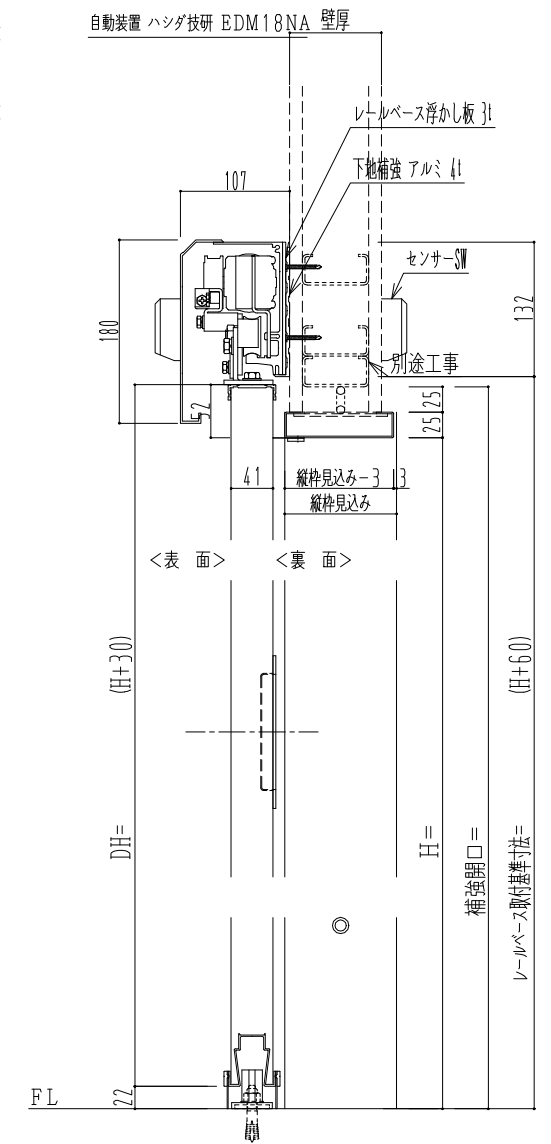

スチール開口枠  
アルミ縁枠

作図縮尺	
正面図	1 / 1
水平断面図	4 / 1
垂直断面図	4 / 1

<b>SUNWIZZ</b>	品名: スライドドア	型名: SSR40 (V2.0)-両引自動-3方 上部	SSR40-20WRH3T020-2201
----------------	------------	-----------------------------	-----------------------