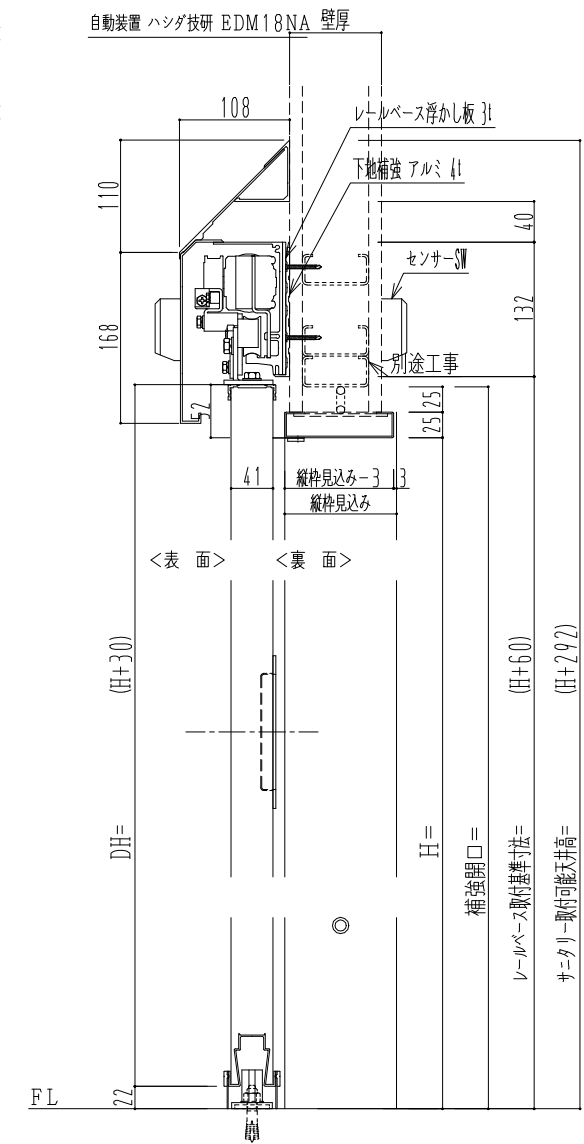

スチール開口枠
アルミ縁枠

作図縮尺	
正面図	1 / 1
水平断面図	4 / 1
垂直断面図	4 / 1

SUNWIZZ	品名: スライドドア	型名: SSR40 (V2.0)-両引自動-3方 上部 サニター	SSR40-20WRH3T021-2201
---------	------------	----------------------------------	-----------------------