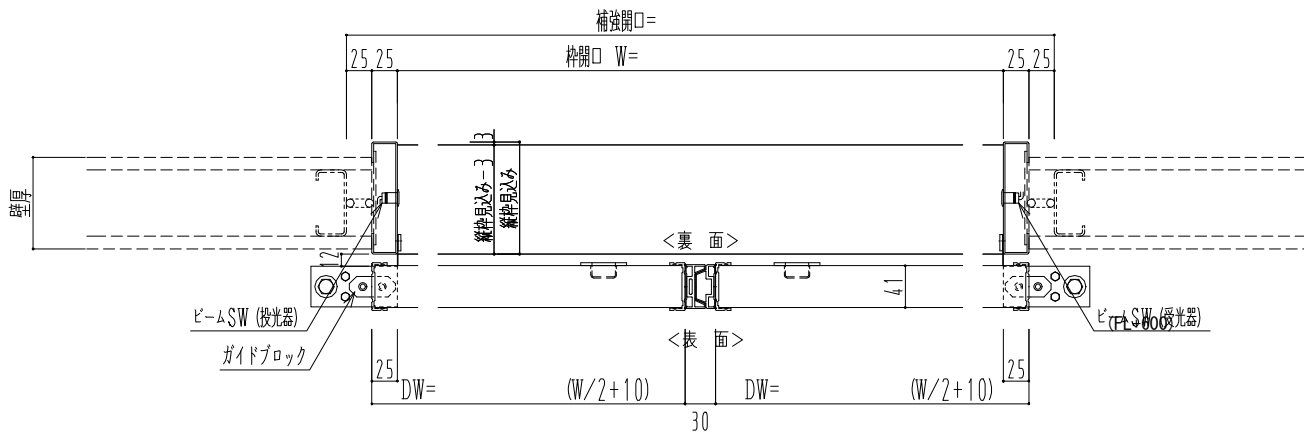

スチール開口枠
アルミ縁枠

作図縮尺	
正面図	1 / 1
水平断面図	4 / 1
垂直断面図	4 / 1

SUNWIZZ	品名: スライドドア	型名: SSR40 (V2.0)-両引自動-3方 上部 サニター	SSR40-20WRH3T021-2201
---------	------------	----------------------------------	-----------------------