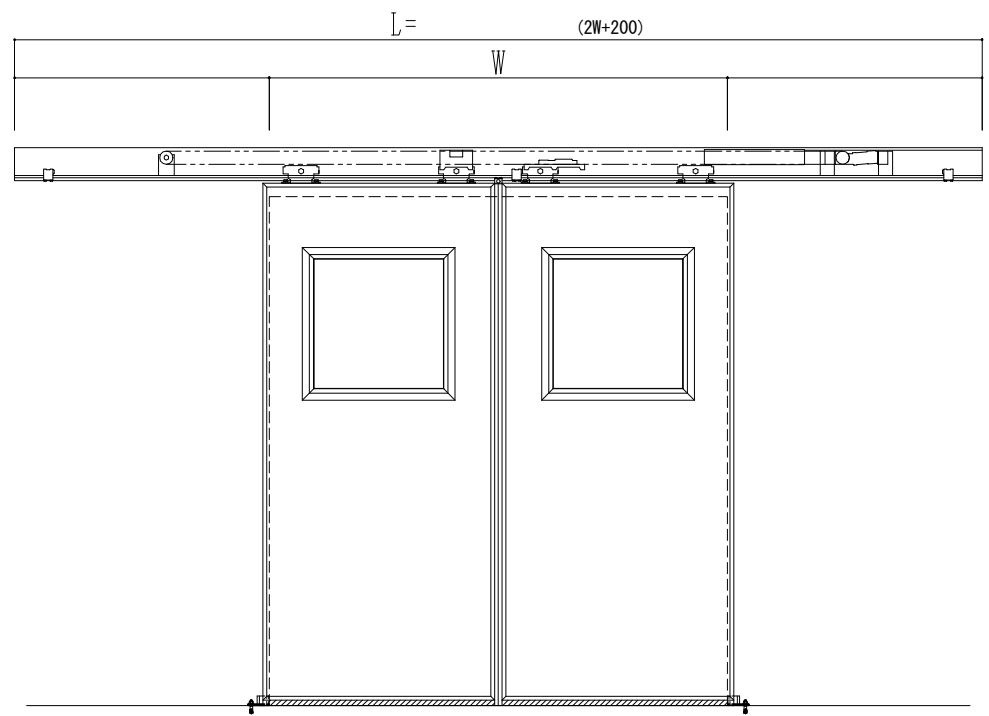

スチール開口枠
アルミ縁枠

作図縮尺	
正面図	1 / 1
水平断面図	4 / 1
垂直断面図	4 / 1

SUNWIZZ	品名: スライドドア	型名: SSR40 (V2.0)-両引自動-3方 上部 サニター	SSR40-20WRH3T021-2201
---------	------------	----------------------------------	-----------------------