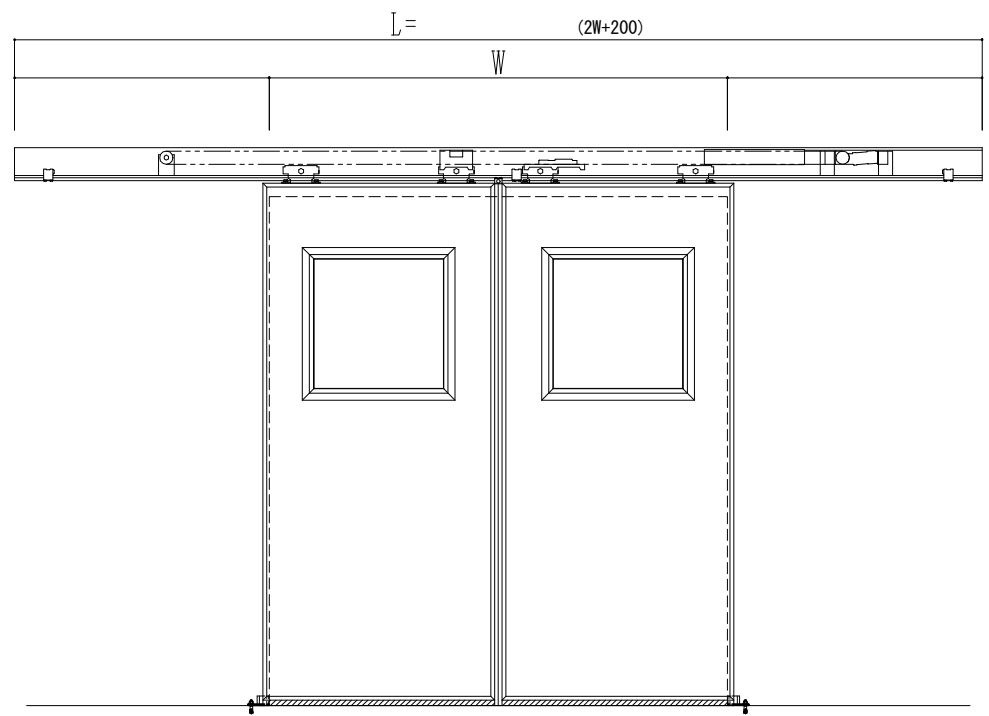

スチール開口枠
アルミ縁枠

作図縮尺	
正面図	1 / 1
水平断面図	4 / 1
垂直断面図	4 / 1

SUNWIZZ	品名: スライドドア	型名: SSR40 (V2.0)-両引自動-3方 上部	SSR40-20WRH3TN20-2201
---------	------------	-----------------------------	-----------------------