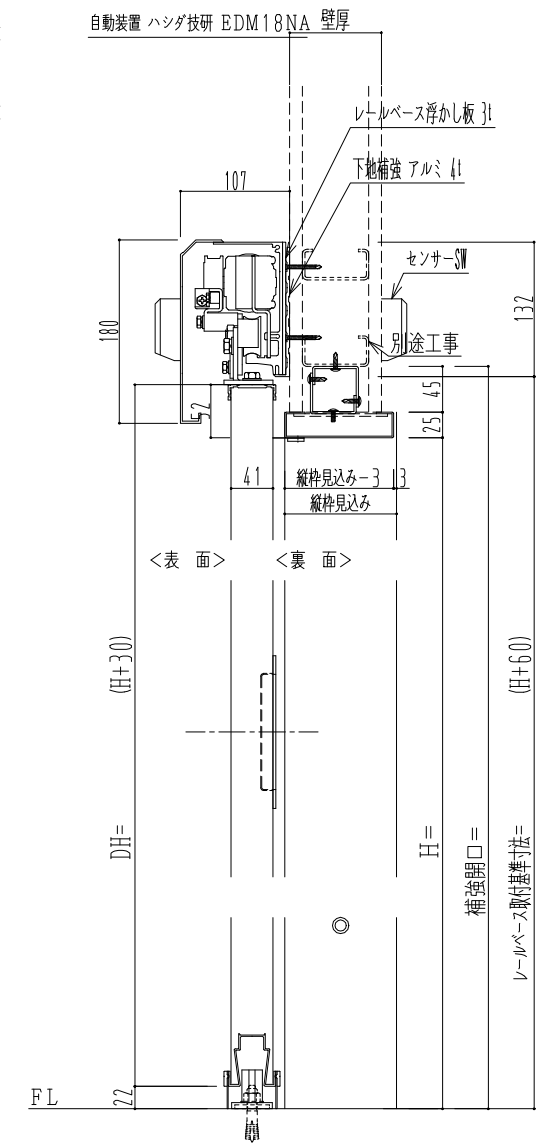

スチール開口枠
アルミ縁枠

作図縮尺	
正面図	1 / 1
水平断面図	4 / 1
垂直断面図	4 / 1

SUNWIZZ	品名: スライドドア	型名: SSR40 (V2.0)-両引自動-3方 上部	SSR40-20WRH3TN20-2201
---------	------------	-----------------------------	-----------------------