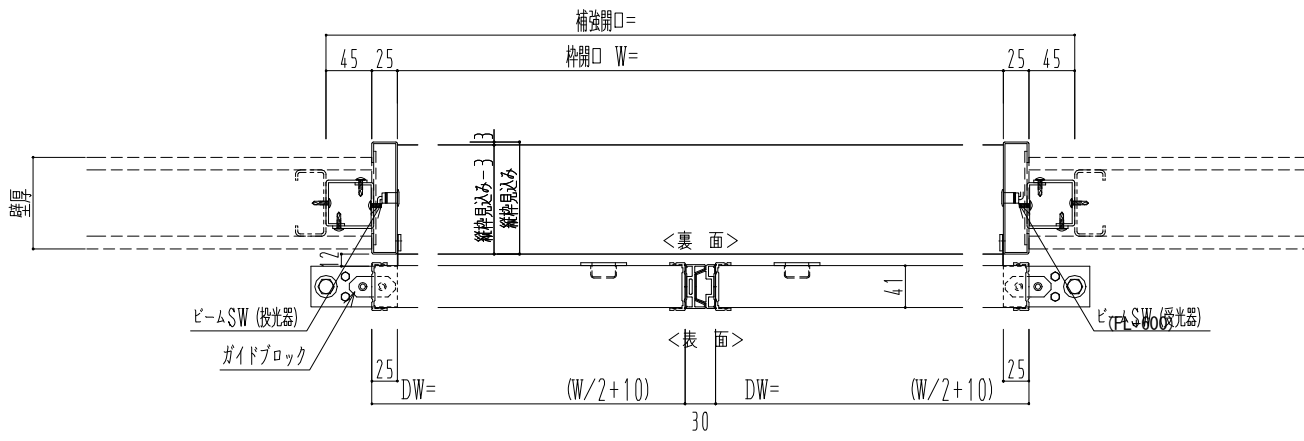

スチール開口枠
アルミ縁枠

作図縮尺	
正面図	1 / 1
水平断面図	4 / 1
垂直断面図	4 / 1

SUNWIZZ	品名: スライドドア	型名: SSR40 (V2.0)-両引自動-3方 上部	SSR40-20WRH3TN20-2201
---------	------------	-----------------------------	-----------------------