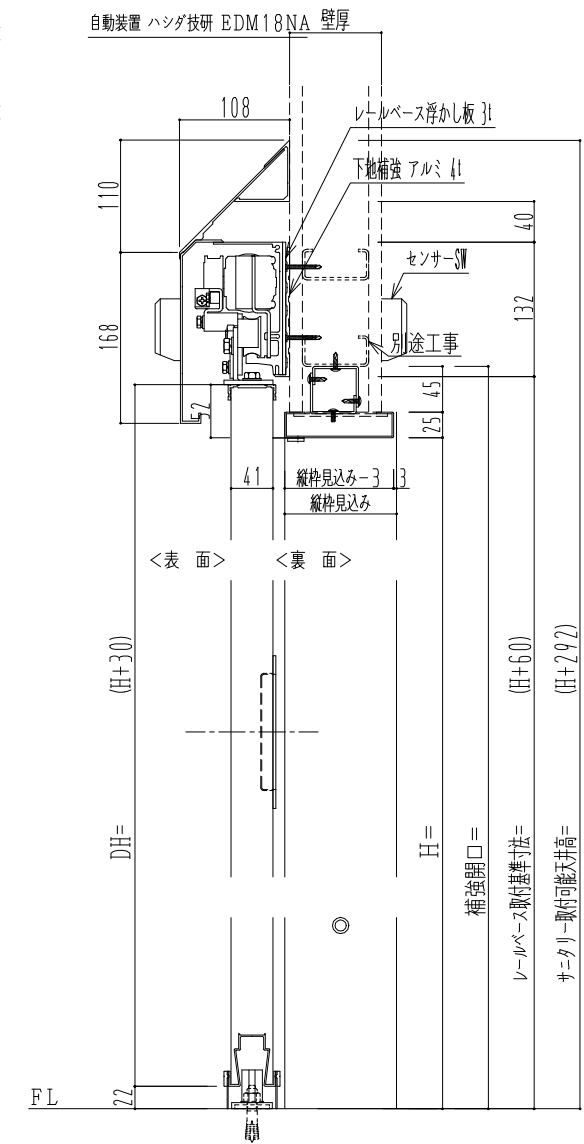

スチール開口枠

アルミ縁枠

作図縮尺	
正面図	1 / 1
水平断面図	4 / 1
垂直断面図	4 / 1

SUNWIZZ

品名: スライドドア

型名: SSR40 (V2.0)-両引自動-3方 上部 サニター

SSR40-20WRH3TN21-2201