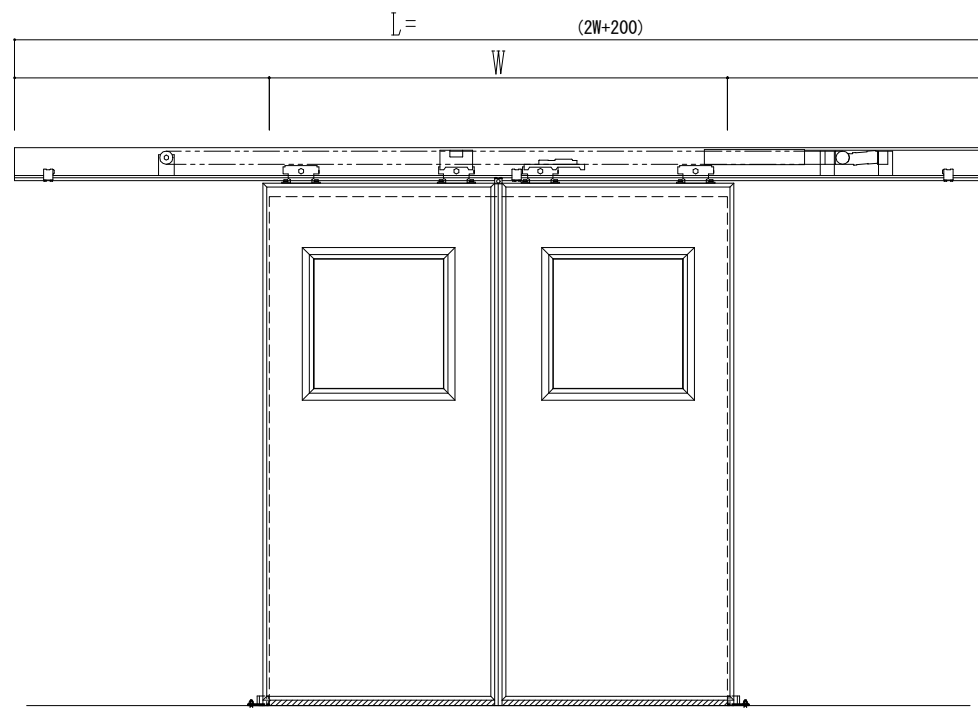

スチール開口枠

アルミ縁枠

作図縮尺	
正面図	1 / 1
水平断面図	4 / 1
垂直断面図	4 / 1

SUNWIZZ

品名: スライドドア

型名: SSR40 (V2.0)-両引自動-3方 上部 サニター

SSR40-20WRH3TN21-2201