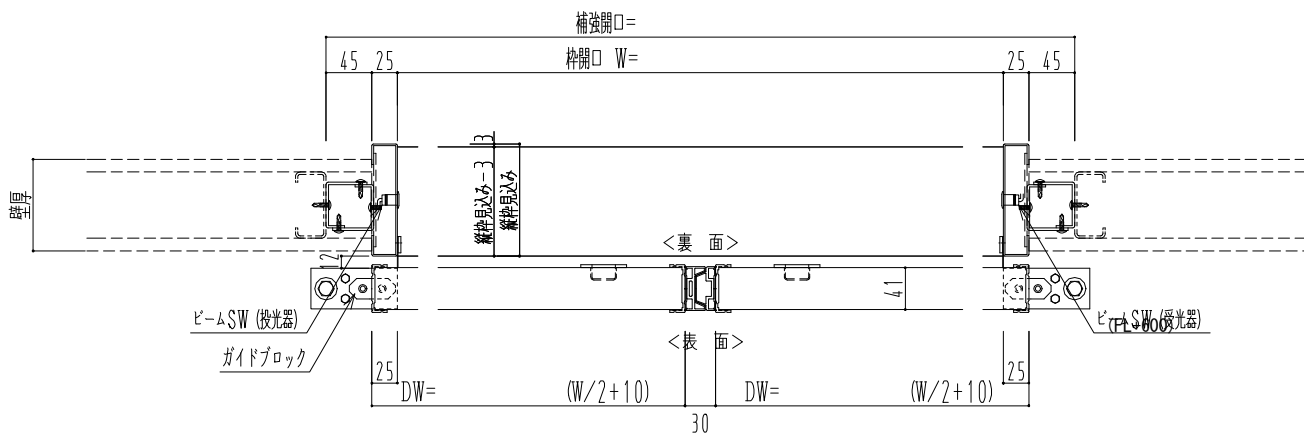

スチール開口枠

アルミ縁枠

作図縮尺	
正面図	1 / 1
水平断面図	4 / 1
垂直断面図	4 / 1

SUNWIZZ

品名: スライドドア

型名: SSR40 (V2.0)-両引自動-3方 上部 サニター

SSR40-20WRH3TN21-2201