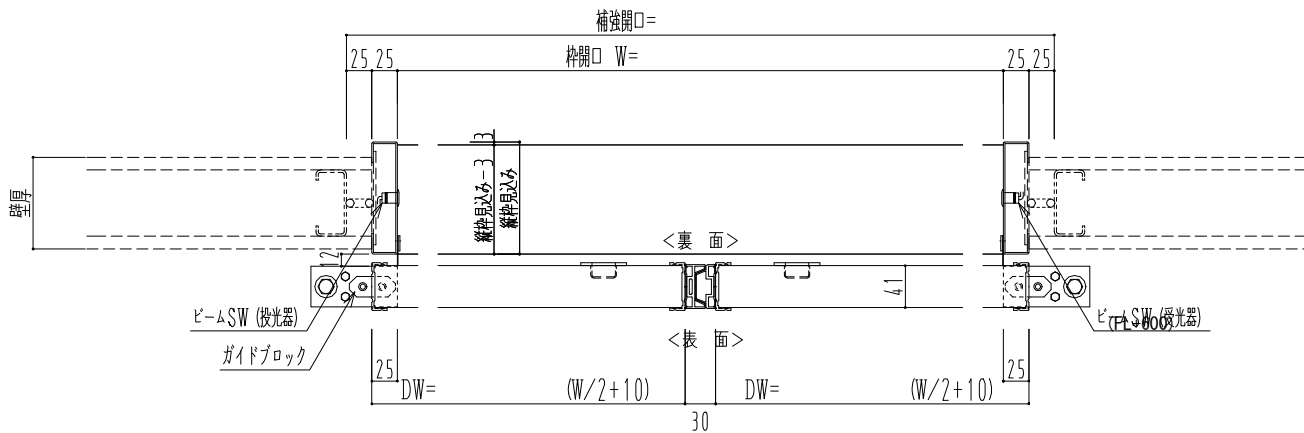

SUS開口枠
アルミ縁枠

作図縮尺	
正面図	1 / 1
水平断面図	4 / 1
垂直断面図	4 / 1

SUNWIZZ	品名: スライドドア	型名: SSR40 (V2.0)-両引自動-3方 上部	SSR40-20WRH3U020-2201
---------	------------	-----------------------------	-----------------------