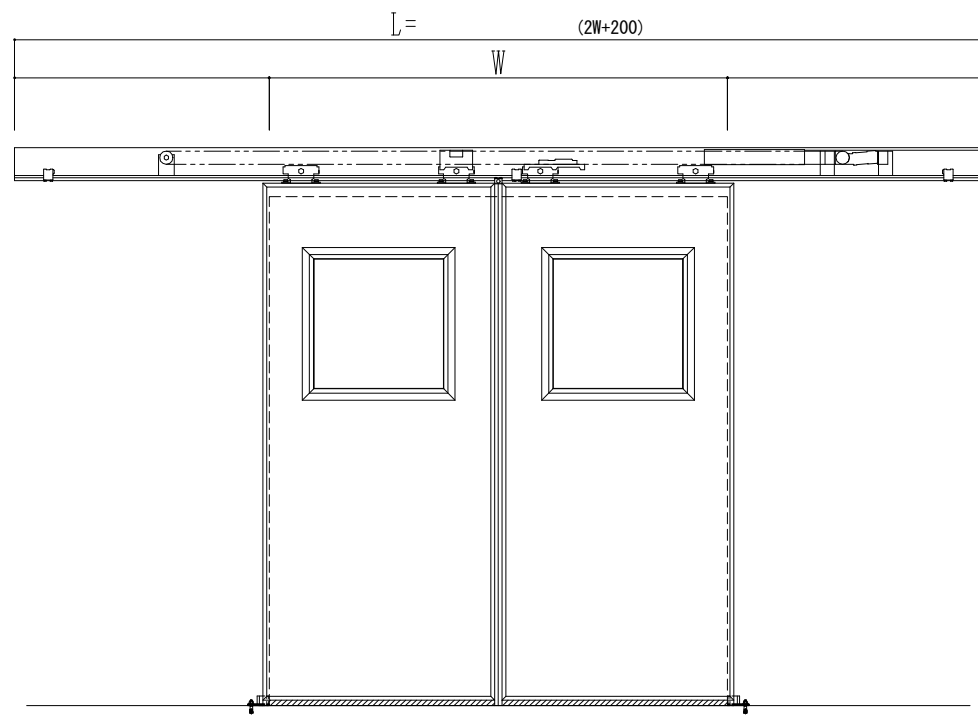

SUS開口枠
アルミ縁枠

作図縮尺	
正面図	1 / 1
水平断面図	4 / 1
垂直断面図	4 / 1

SUNWIZZ	品名: スライドドア	型名: SSR40 (V2.0)-両引自動-3方 上部	SSR40-20WRH3U020-2201
---------	------------	-----------------------------	-----------------------