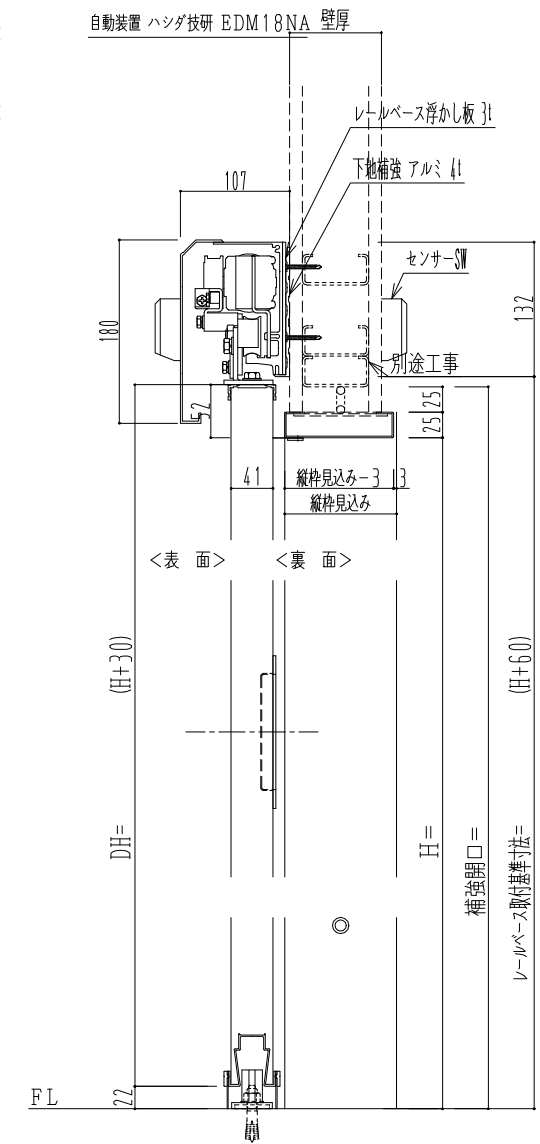

SUS開口枠
アルミ縁枠

作図縮尺	
正面図	1 / 1
水平断面図	4 / 1
垂直断面図	4 / 1

SUNWIZZ	品名: スライドドア	型名: SSR40 (V2.0)-両引自動-3方 上部	SSR40-20WRH3U020-2201
---------	------------	-----------------------------	-----------------------