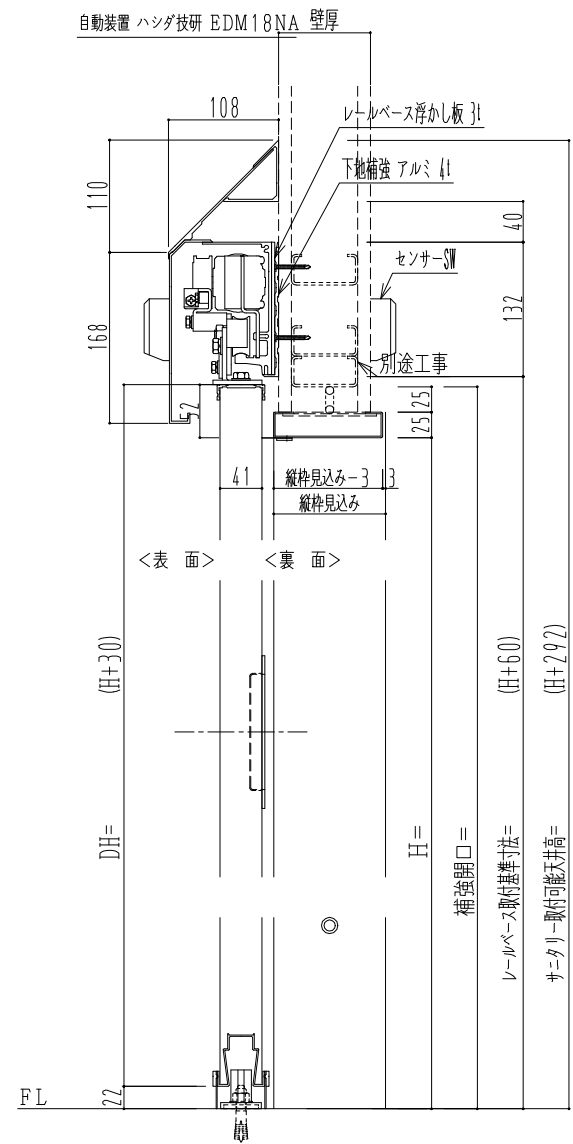

SUS開口枠  
アルミ縁枠

作図縮尺	
正面図	1 / 1
水平断面図	4 / 1
垂直断面図	4 / 1

SUNWIZZ	品名: スライドドア	型名: SSR40 (V2.0)-両引自動-3方 上部 サニター	SSR40-20WRH3U021-2201
---------	------------	----------------------------------	-----------------------