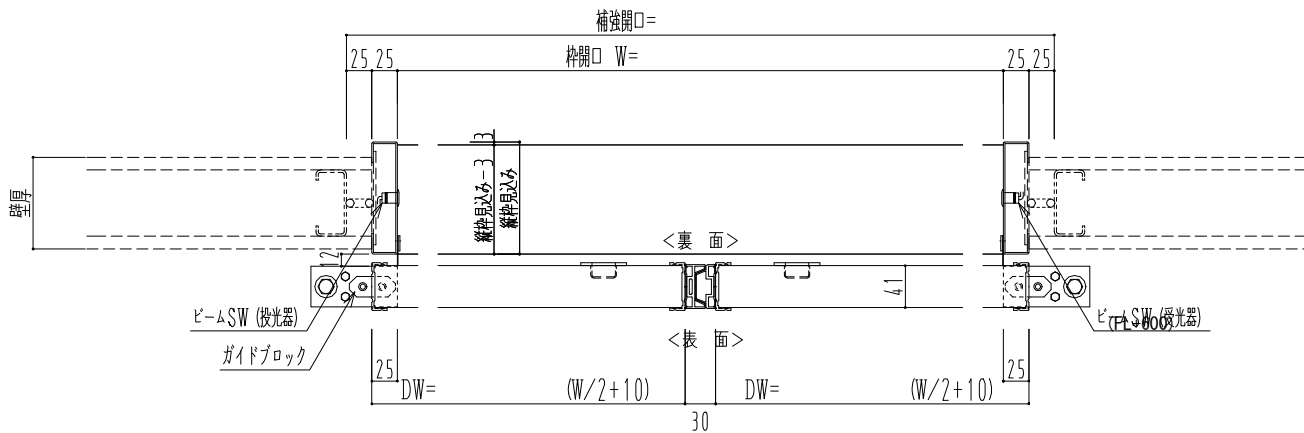

SUS開口枠  
アルミ縁枠

作図縮尺	
正面図	1 / 1
水平断面図	4 / 1
垂直断面図	4 / 1

SUNWIZZ	品名: スライドドア	型名: SSR40 (V2.0)-両引自動-3方 上部 サニター	SSR40-20WRH3U021-2201
---------	------------	----------------------------------	-----------------------