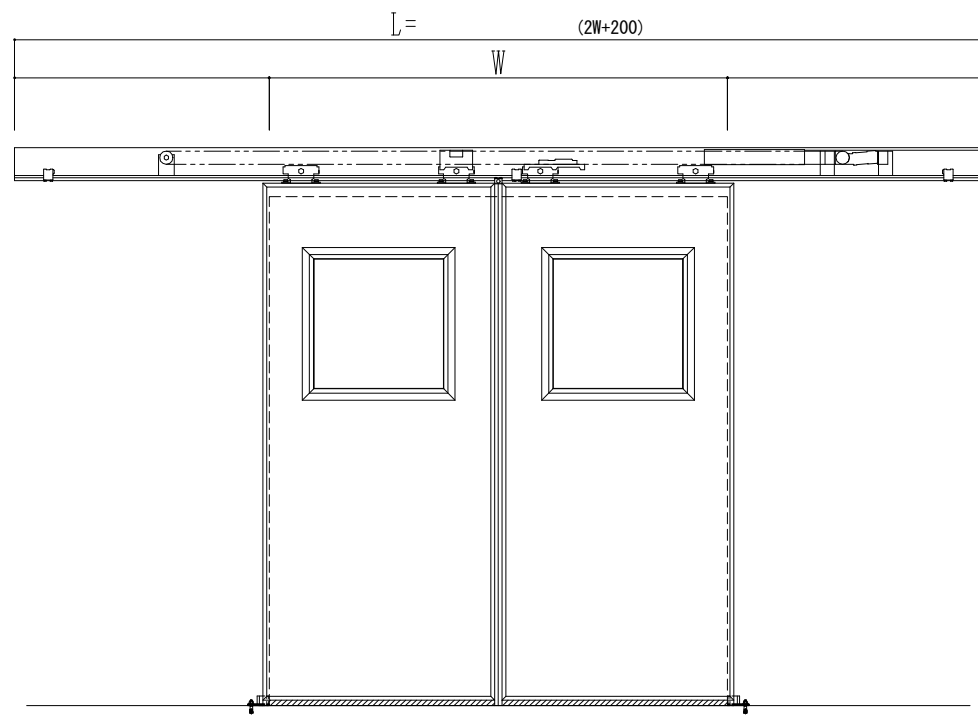

SUS開口枠  
アルミ縁枠

作図縮尺	
正面図	1 / 1
水平断面図	4 / 1
垂直断面図	4 / 1

SUNWIZZ	品名: スライドドア	型名: SSR40 (V2.0)-両引自動-3方 上部 サニター	SSR40-20WRH3U021-2201
---------	------------	----------------------------------	-----------------------