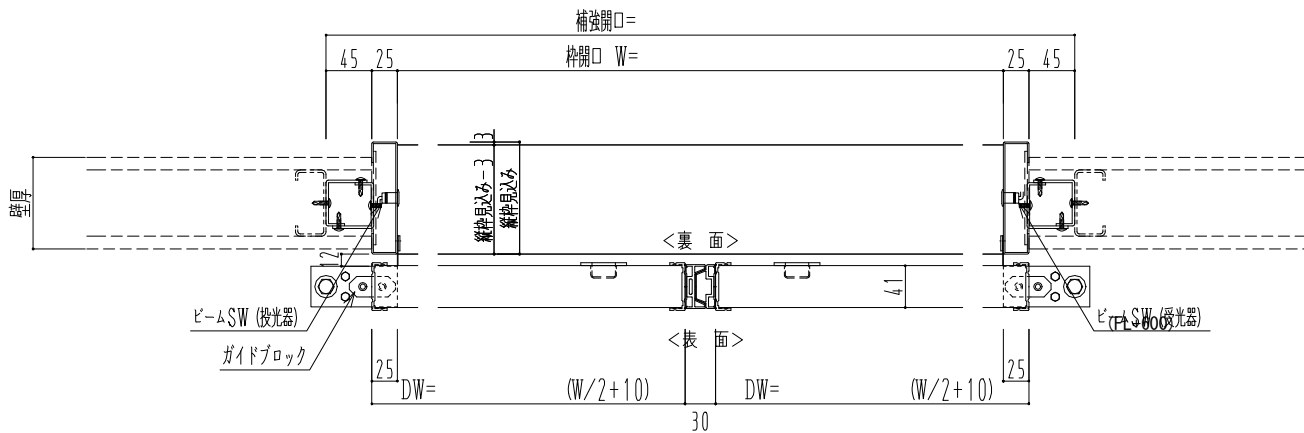

SUS開口枠  
アルミ縁枠

作図縮尺	
正面図	1 / 1
水平断面図	4 / 1
垂直断面図	4 / 1

SUNWIZZ	品名: スライドドア	型名: SSR40 (V2.0)-両引自動-3方 上部	SSR40-20WRH3UN20-2201
---------	------------	-----------------------------	-----------------------