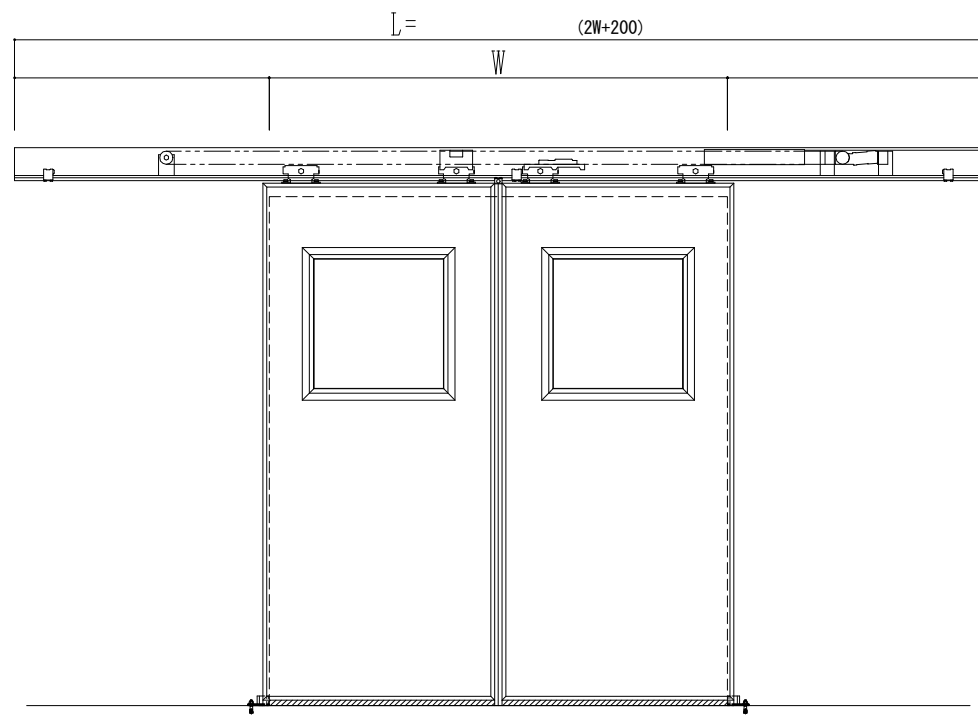

SUS開口枠  
アルミ縁枠

作図縮尺	
正面図	1 / 1
水平断面図	4 / 1
垂直断面図	4 / 1

SUNWIZZ	品名: スライドドア	型名: SSR40 (V2.0)-両引自動-3方 上部	SSR40-20WRH3UN20-2201
---------	------------	-----------------------------	-----------------------