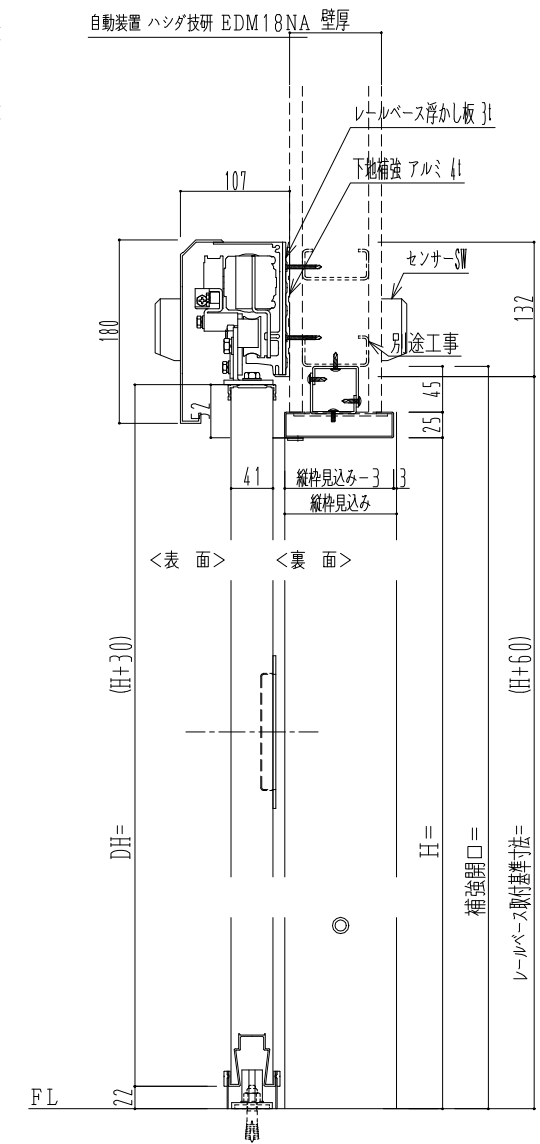

SUS開口枠  
アルミ縁枠

作図縮尺	
正面図	1 / 1
水平断面図	4 / 1
垂直断面図	4 / 1

SUNWIZZ	品名: スライドドア	型名: SSR40 (V2.0)-両引自動-3方 上部	SSR40-20WRH3UN20-2201
---------	------------	-----------------------------	-----------------------