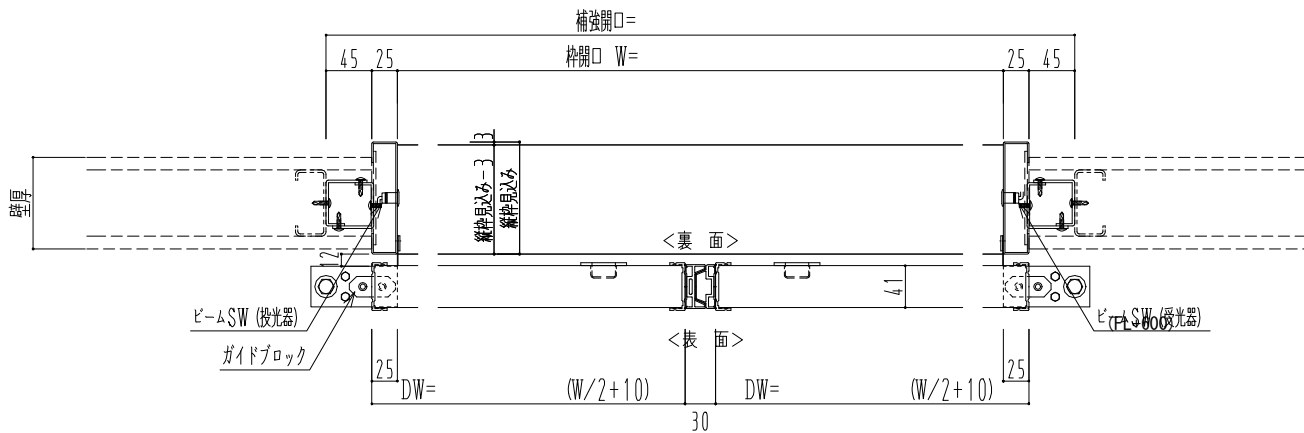

SUS開口枠
アルミ縁枠

作図縮尺	
正面図	1 / 1
水平断面図	4 / 1
垂直断面図	4 / 1

SUNWIZZ	品名: スライドドア	型名: SSR40 (V2.0)-両引自動-3方 上部 サニター	SSR40-20WRH3UN21-2201
---------	------------	----------------------------------	-----------------------