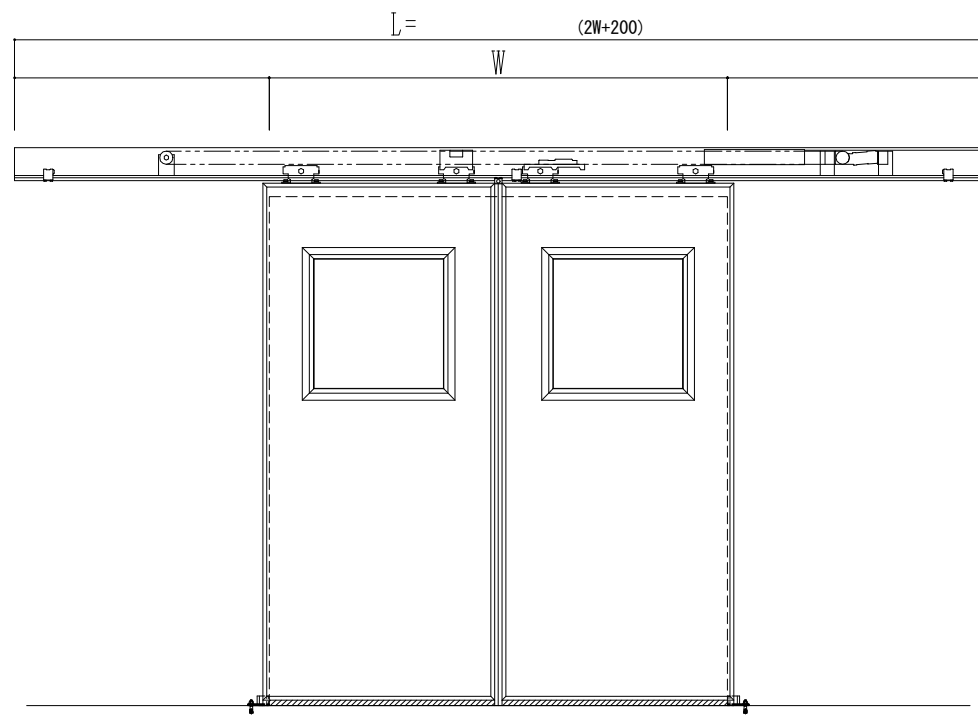

SUS開口枠
アルミ縁枠

作図縮尺	
正面図	1 / 1
水平断面図	4 / 1
垂直断面図	4 / 1

SUNWIZZ	品名: スライドドア	型名: SSR40 (V2.0)-両引自動-3方 上部 サニター	SSR40-20WRH3UN21-2201
---------	------------	----------------------------------	-----------------------