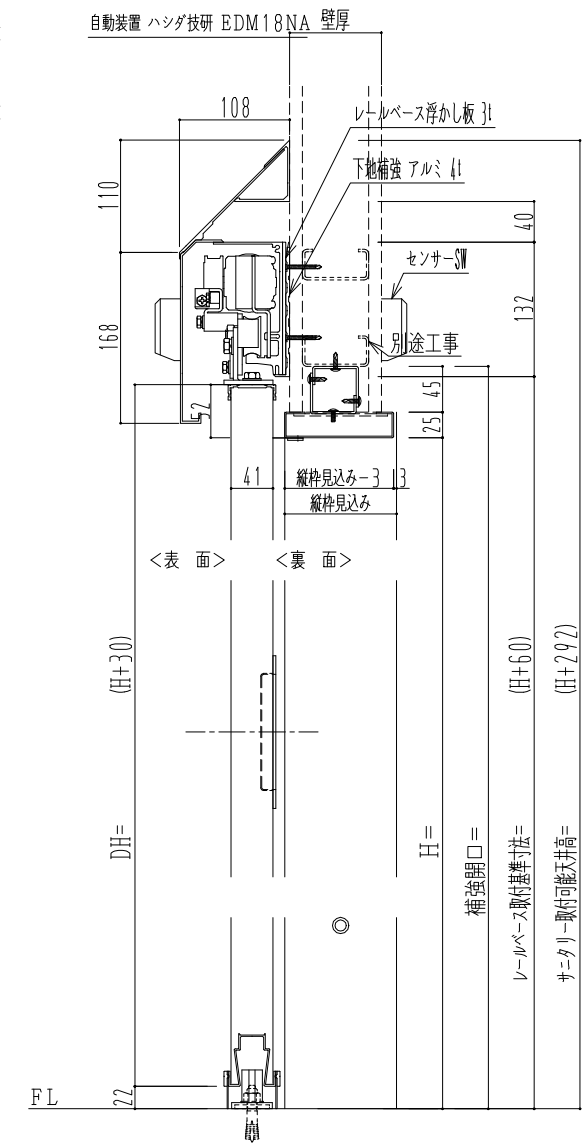

SUS開口枠
アルミ縁枠

作図縮尺	
正面図	1 / 1
水平断面図	4 / 1
垂直断面図	4 / 1

SUNWIZZ	品名: スライドドア	型名: SSR40 (V2.0)-両引自動-3方 上部 サニター	SSR40-20WRH3UN21-2201
---------	------------	----------------------------------	-----------------------