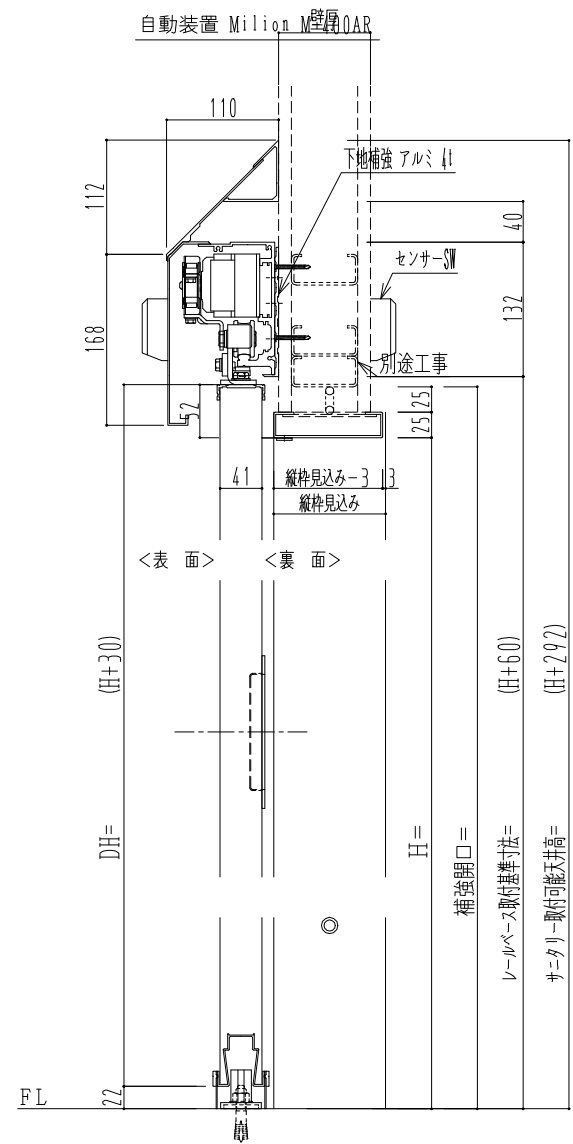

アルミ開口枠  
アルミ縁枠

作図縮尺	
正面図	1 / 1
水平断面図	4 / 1
垂直断面図	4 / 1

SUNWIZZ	品名: スライドドア	型名: SSR40 (V2.0)-両引自動-3方 上部 サタリー	SSR40-20WRM3A021-2201
---------	------------	----------------------------------	-----------------------