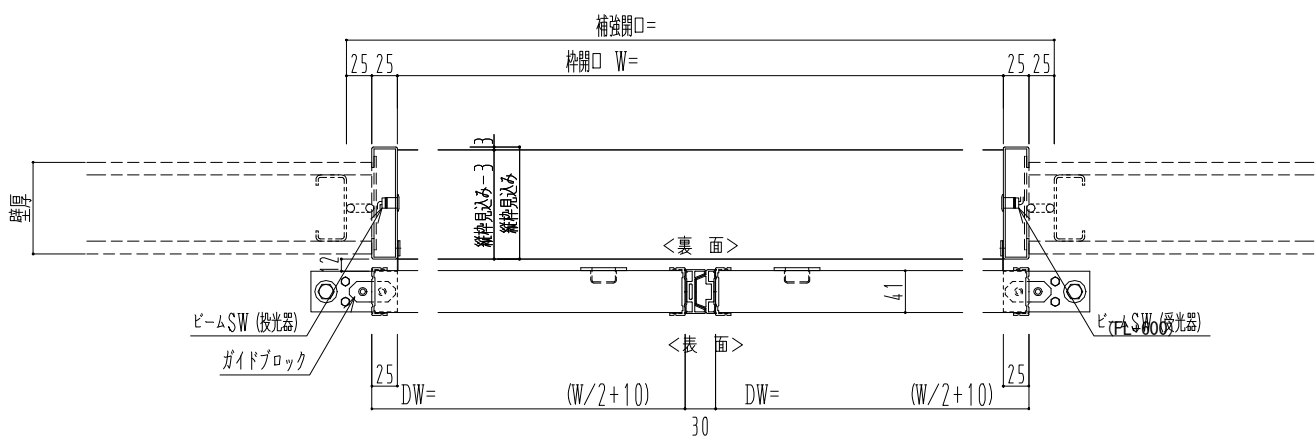

アルミ開口枠  
アルミ縁枠

作図縮尺	
正面図	1 / 1
水平断面図	4 / 1
垂直断面図	4 / 1

SUNWIZZ	品名: スライドドア	型名: SSR40 (V2.0)-両引自動-3方 上部 サタリー	SSR40-20WRM3A021-2201
---------	------------	----------------------------------	-----------------------