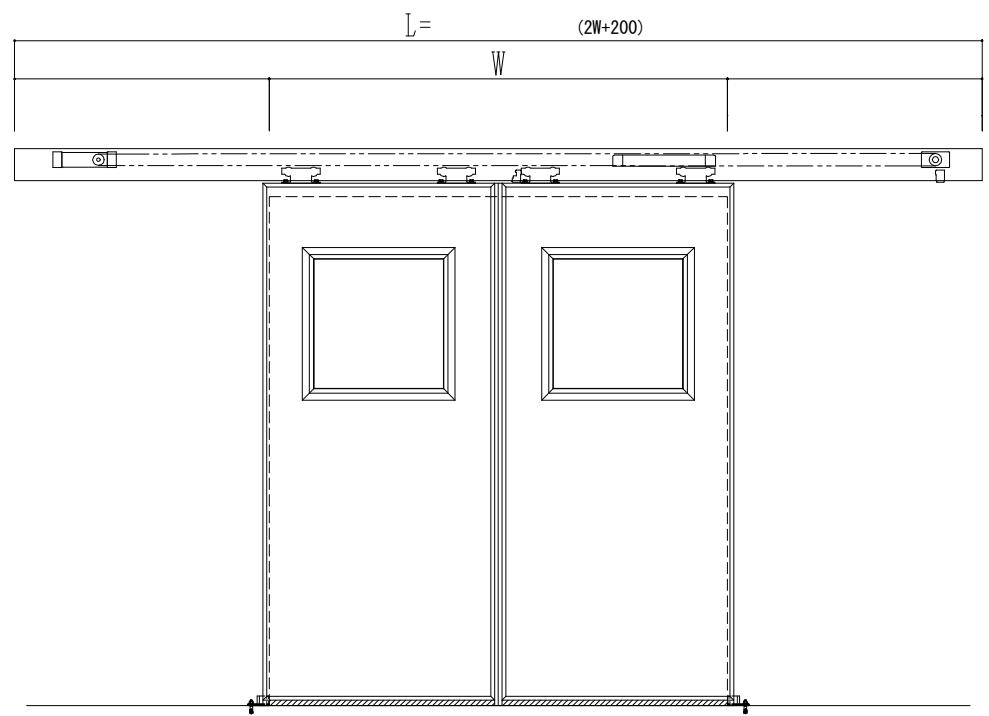

アルミ開口枠  
アルミ縁枠

作図縮尺	
正面図	1 / 1
水平断面図	4 / 1
垂直断面図	4 / 1

SUNWIZZ	品名: スライドドア	型名: SSR40 (V2.0)-両引自動-3方 上部 サタリー	SSR40-20WRM3A021-2201
---------	------------	----------------------------------	-----------------------