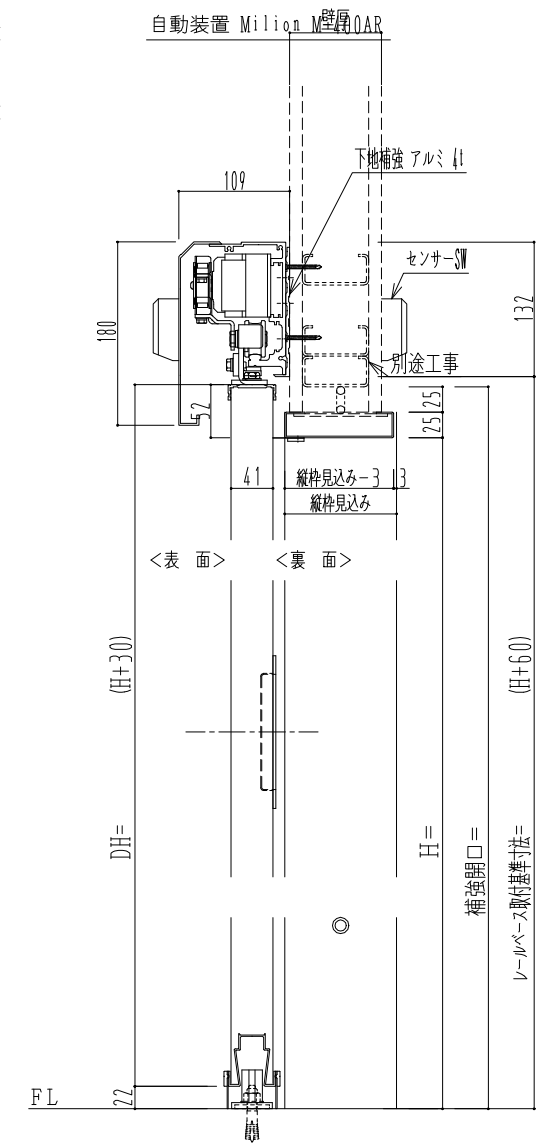

スチール開口枠

アルミ縁枠

作図縮尺	
正面図	1 / 1
水平断面図	4 / 1
垂直断面図	4 / 1

SUNWIZZ

品名: スライドドア

型名: SSR40 (V2.0)-両引自動-3方 上部

SSR40-20WRM3T020-2201