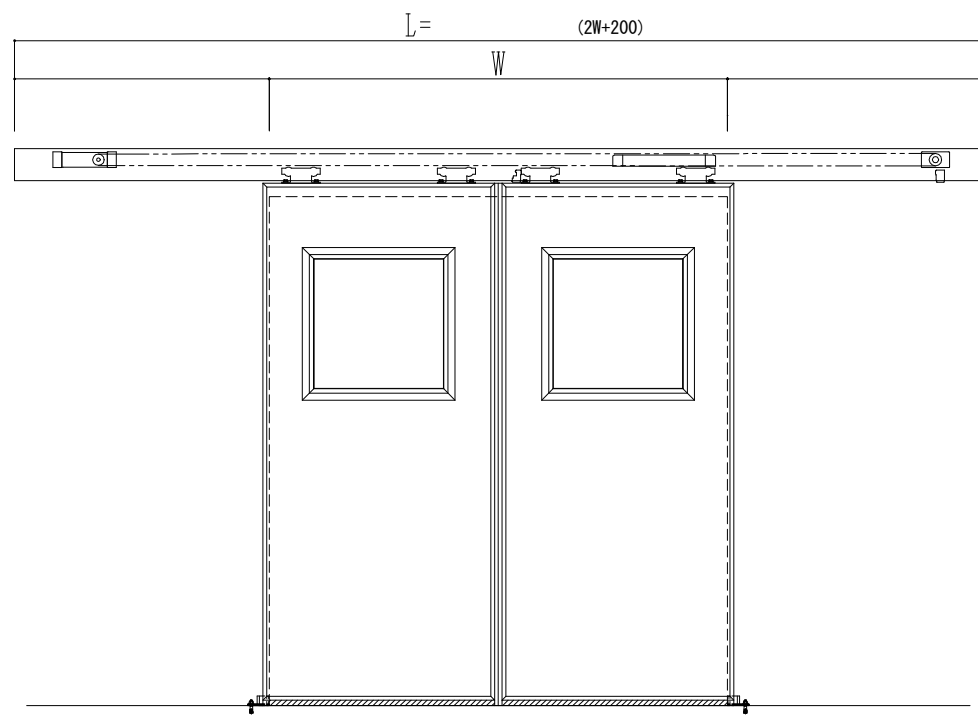

スチール開口枠

アルミ縁枠

作図縮尺	
正面図	1 / 1
水平断面図	4 / 1
垂直断面図	4 / 1

SUNWIZZ

品名: スライドドア

型名: SSR40 (V2.0)-両引自動-3方 上部

SSR40-20WRM3T020-2201