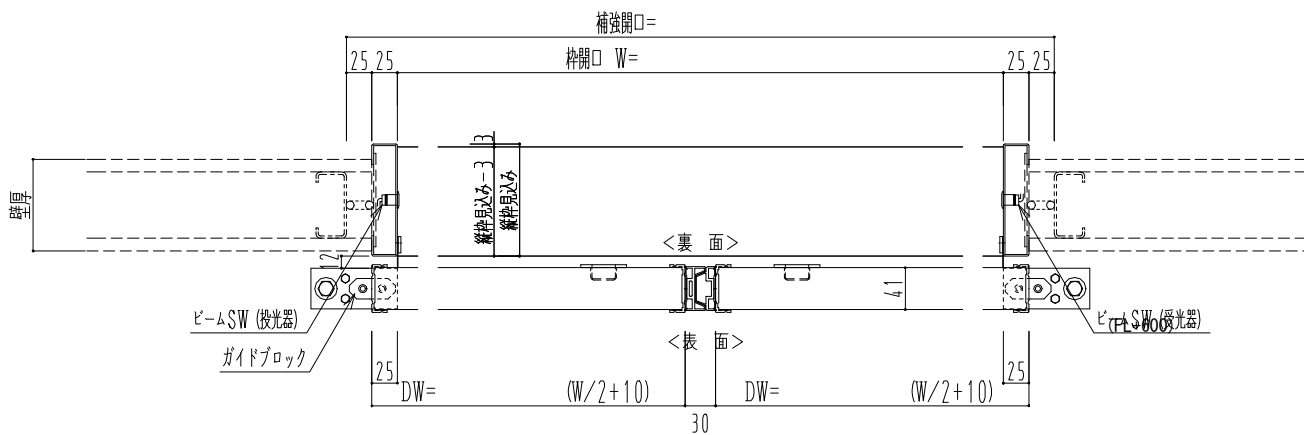

スチール開口枠

アルミ縁枠

作図縮尺	
正面図	1 / 1
水平断面図	4 / 1
垂直断面図	4 / 1

SUNWIZZ

品名: スライドドア

型名: SSR40 (V2.0)-両引自動-3方 上部

SSR40-20WRM3T020-2201