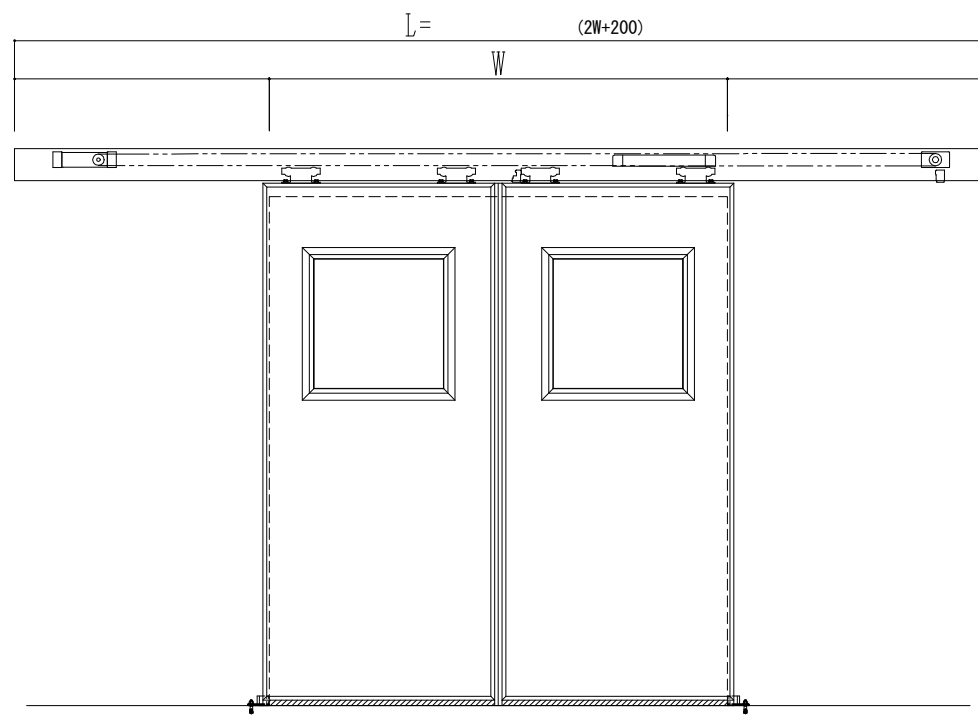

スチール開口枠

アルミ縁枠

作図縮尺	
正面図	1 / 1
水平断面図	4 / 1
垂直断面図	4 / 1

<b>SUNWIZZ</b>	品名: スライドドア	型名: SSR40 (V2.0)-両引自動-3方 上部 サニター	SSR40-20WRM3T021-2201
----------------	------------	----------------------------------	-----------------------