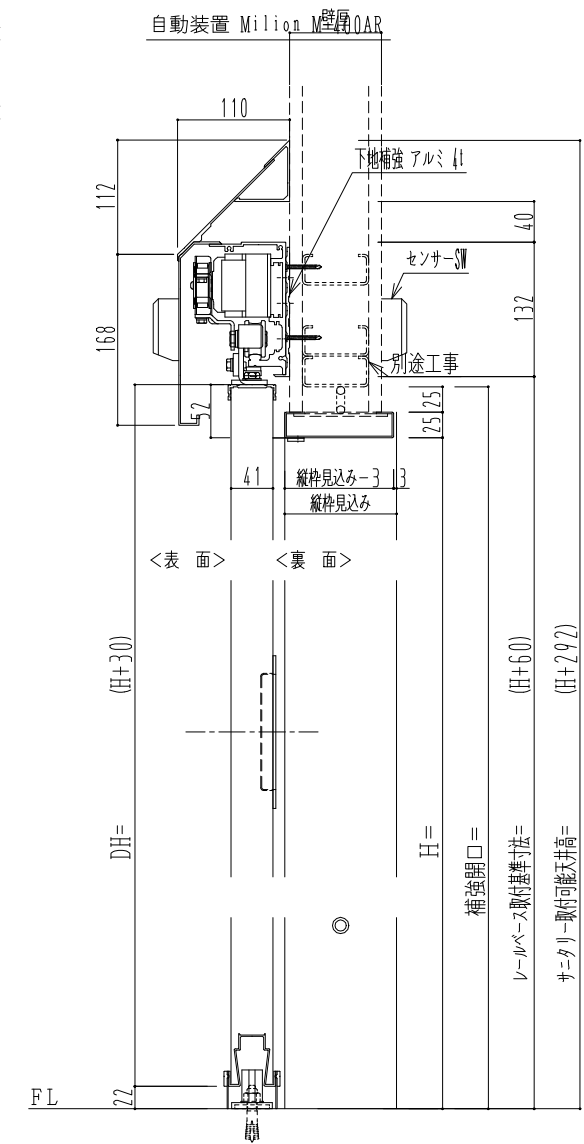

スチール開口枠

アルミ縁枠

作図縮尺	
正面図	1 / 1
水平断面図	4 / 1
垂直断面図	4 / 1

<b>SUNWIZZ</b>	品名: スライドドア	型名: SSR40 (V2.0)-両引自動-3方 上部 サニター	SSR40-20WRM3T021-2201
----------------	------------	----------------------------------	-----------------------