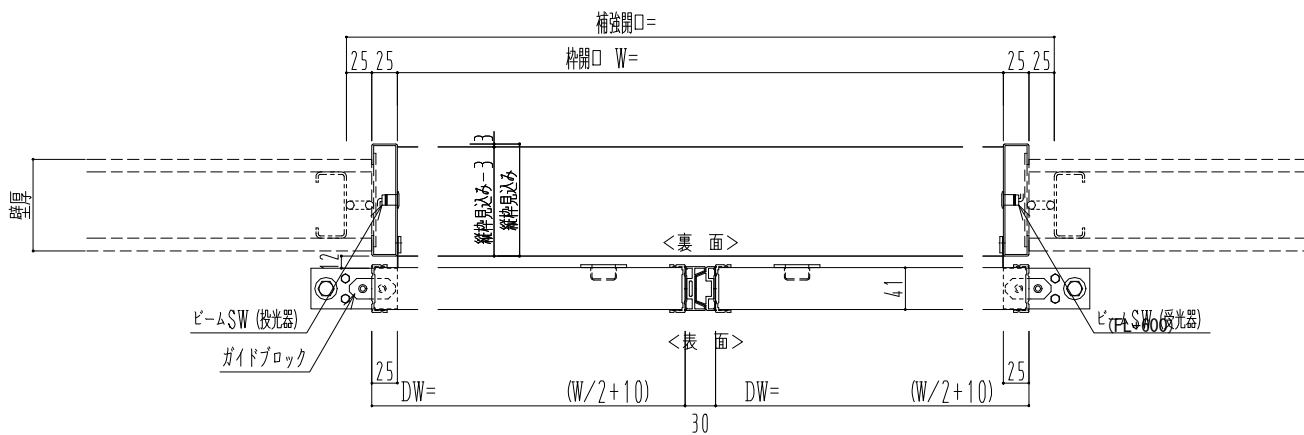

スチール開口枠

アルミ縁枠

作図縮尺	
正面図	1 / 1
水平断面図	4 / 1
垂直断面図	4 / 1

<b>SUNWIZZ</b>	品名: スライドドア	型名: SSR40 (V2.0)-両引自動-3方 上部 サニター	SSR40-20WRM3T021-2201
----------------	------------	----------------------------------	-----------------------