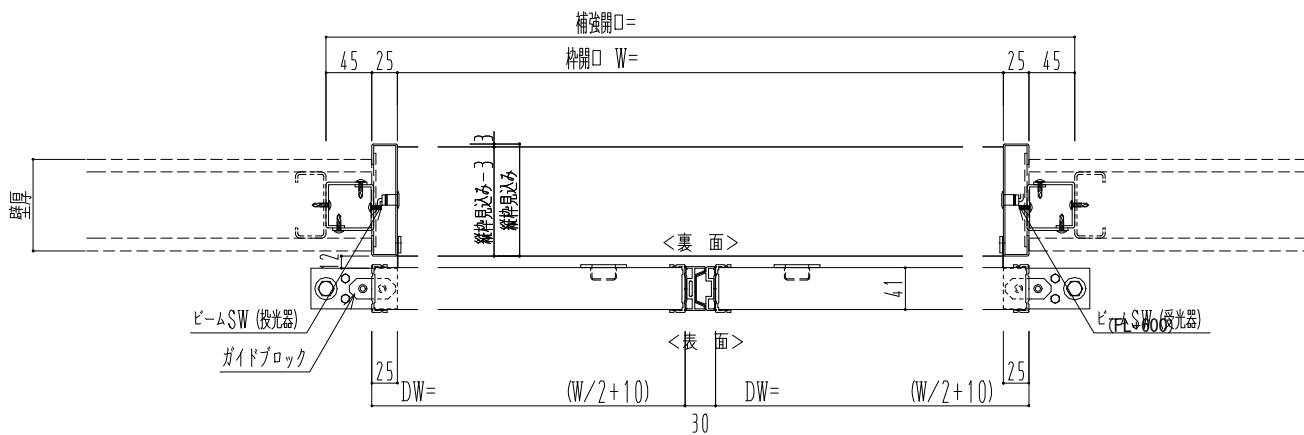

スチール開口枠

アルミ縁枠

作図縮尺	
正面図	1 / 1
水平断面図	4 / 1
垂直断面図	4 / 1

SUNWIZZ

品名: スライドドア

型名: SSR40 (V2.0)-両引自動-3方 上部

SSR40-20WRM3TN20-2201