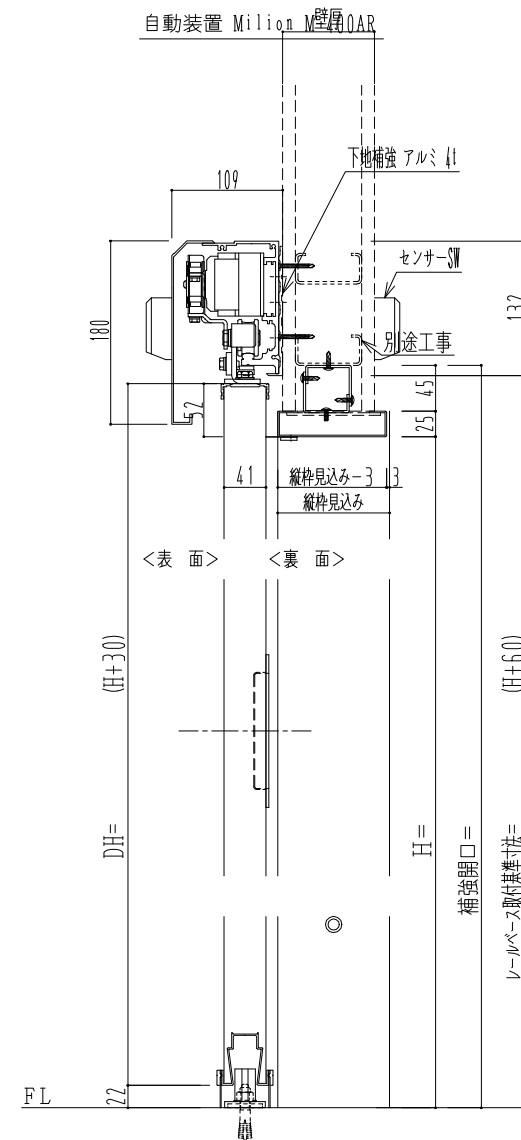

スチール開口枠

アルミ縁枠

作図縮尺	
正面図	1 / 1
水平断面図	4 / 1
垂直断面図	4 / 1

SUNWIZZ

品名: スライドドア

型名: SSR40 (V2.0)-両引自動-3方 上部

SSR40-20WRM3TN20-2201