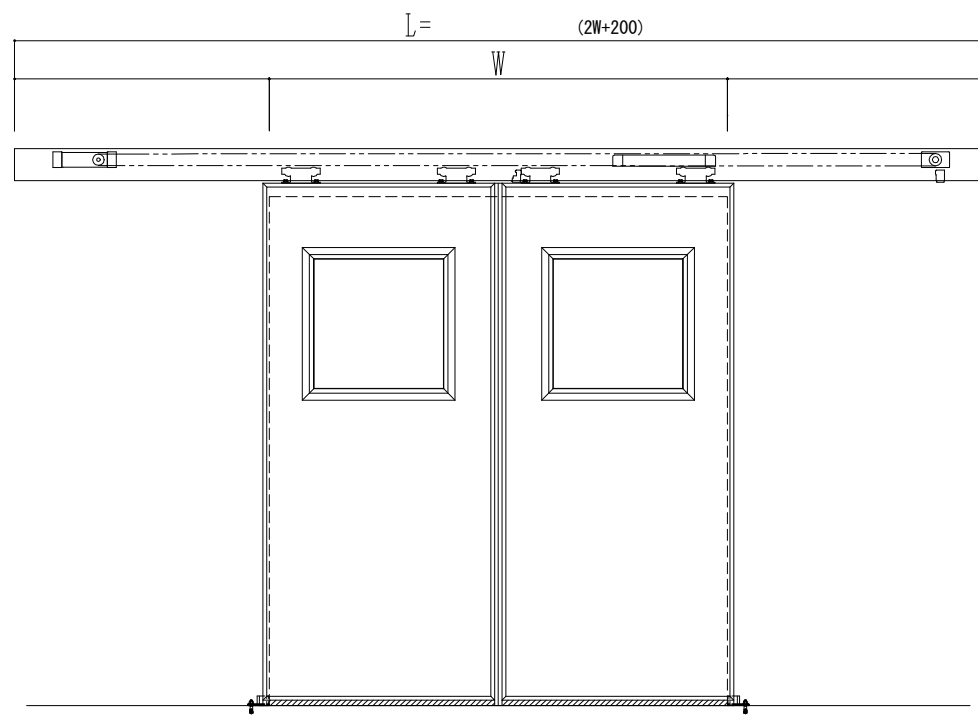

スチール開口枠

アルミ縁枠

作図縮尺	
正面図	1 / 1
水平断面図	4 / 1
垂直断面図	4 / 1

SUNWIZZ

品名: スライドドア

型名: SSR40 (V2.0)-両引自動-3方 上部

SSR40-20WRM3TN20-2201