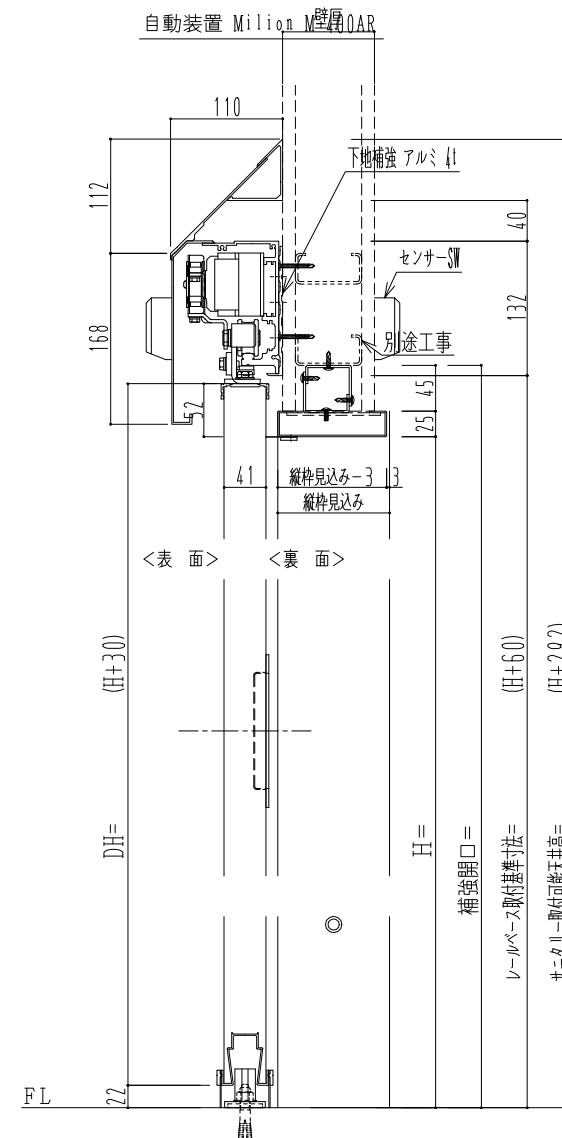

スチール開口枠

アルミ縁枠

作図縮尺	
正面図	1 / 1
水平断面図	4 / 1
垂直断面図	4 / 1

SUNWIZZ

品名: スライドドア

型名: SSR40 (V2.0)-両引自動-3方 上部 サニター

SSR40-20WRM3TN21-2201