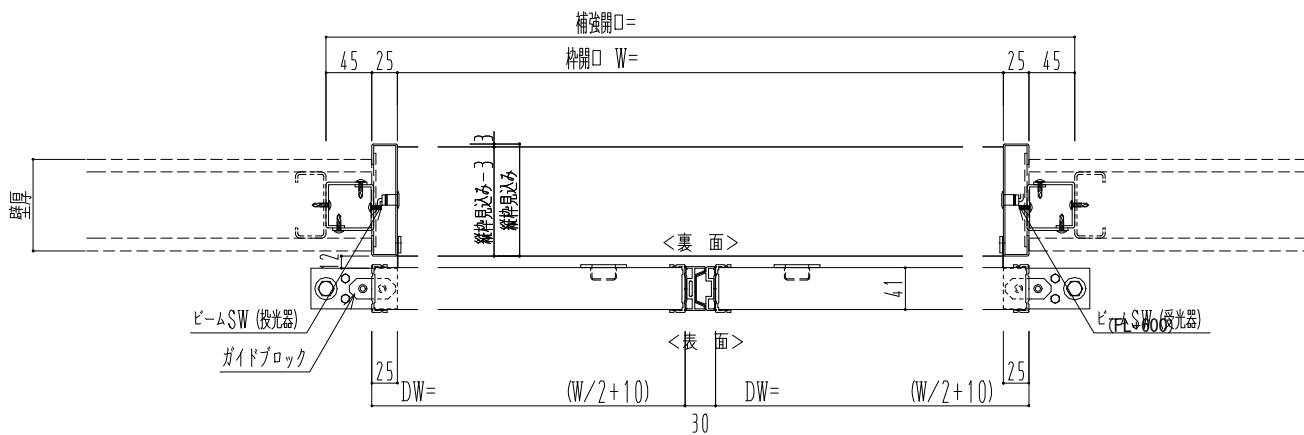

スチール開口枠

アルミ縁枠

作図縮尺	
正面図	1 / 1
水平断面図	4 / 1
垂直断面図	4 / 1

SUNWIZZ

品名: スライドドア

型名: SSR40 (V2.0)-両引自動-3方 上部 サニター

SSR40-20WRM3TN21-2201