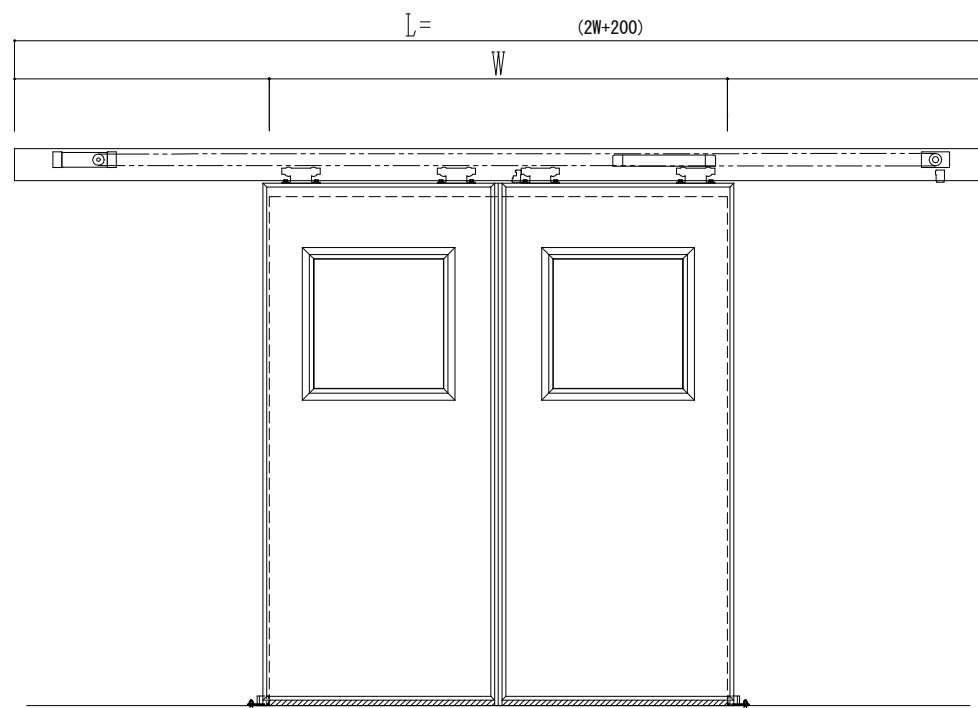

スチール開口枠

アルミ縁枠

作図縮尺	
正面図	1 / 1
水平断面図	4 / 1
垂直断面図	4 / 1

SUNWIZZ

品名: スライドドア

型名: SSR40 (V2.0)-両引自動-3方 上部 サニター

SSR40-20WRM3TN21-2201