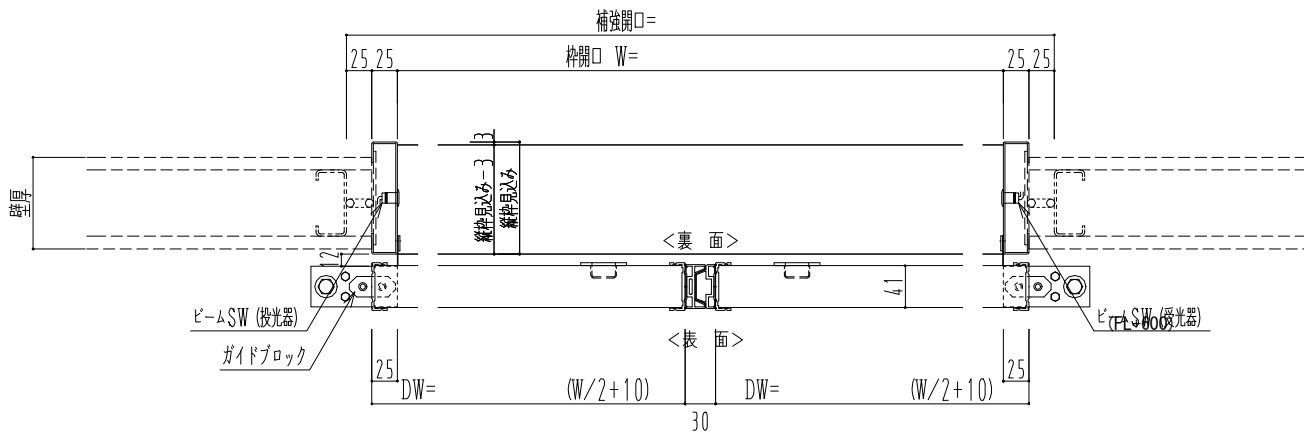

SUS開口枠
アルミ縁枠

作図縮尺	
正面図	1 / 1
水平断面図	4 / 1
垂直断面図	4 / 1

SUNWIZZ	品名: スライドドア	型名: SSR40 (V2.0)-両引自動-3方 上部	SSR40-20WRM3U020-2201
---------	------------	-----------------------------	-----------------------