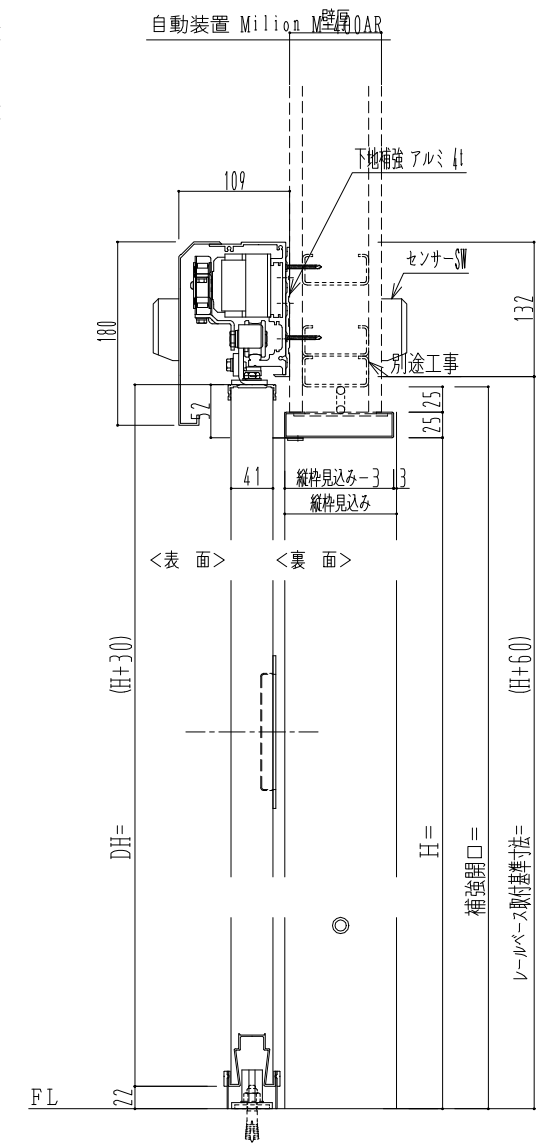

SUS開口枠
アルミ縁枠

作図縮尺	
正面図	1 / 1
水平断面図	4 / 1
垂直断面図	4 / 1

SUNWIZZ	品名: スライドドア	型名: SSR40 (V2.0)-両引自動-3方 上部	SSR40-20WRM3U020-2201
---------	------------	-----------------------------	-----------------------