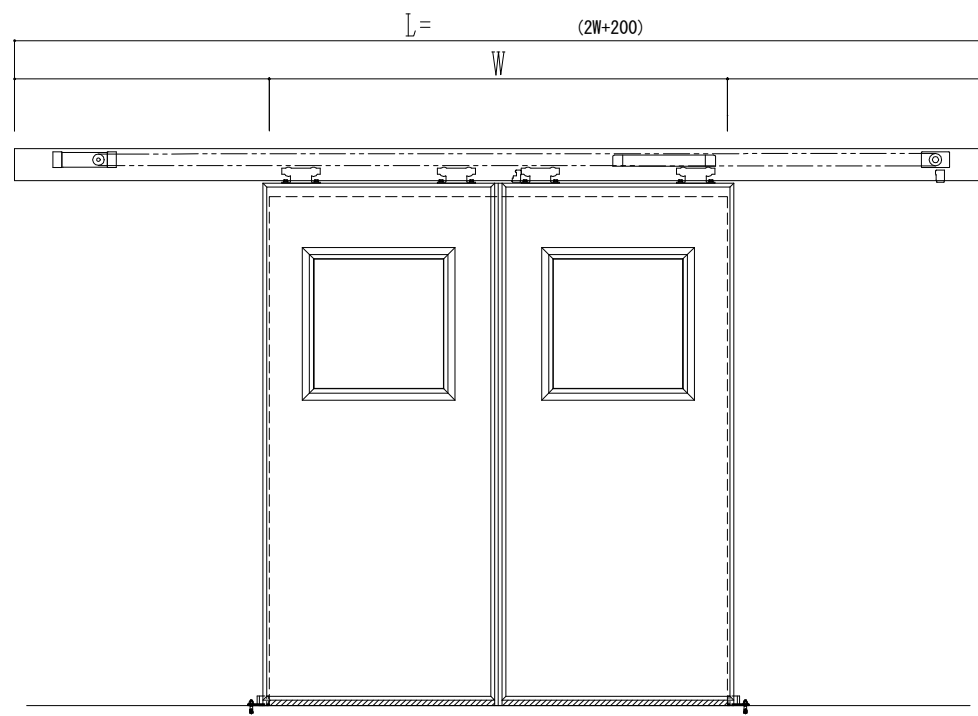

SUS開口枠
アルミ縁枠

作図縮尺	
正面図	1 / 1
水平断面図	4 / 1
垂直断面図	4 / 1

SUNWIZZ	品名: スライドドア	型名: SSR40 (V2.0)-両引自動-3方 上部	SSR40-20WRM3U020-2201
---------	------------	-----------------------------	-----------------------