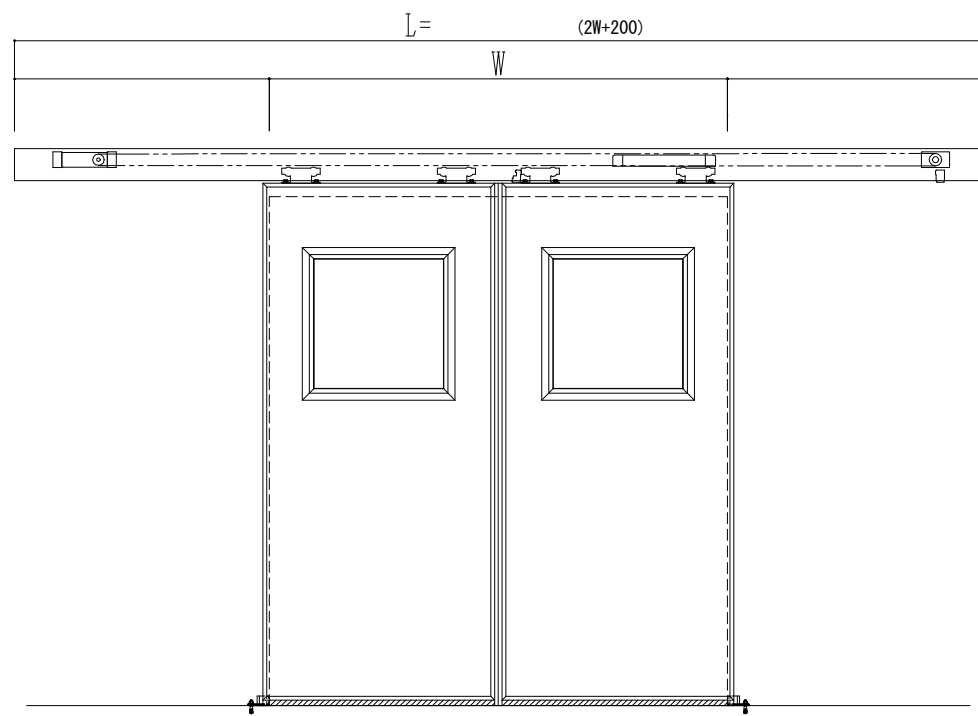

SUS開口枠
アルミ縁枠

作図縮尺	
正面図	1 / 1
水平断面図	4 / 1
垂直断面図	4 / 1

SUNWIZZ	品名: スライドドア	型名: SSR40 (V2.0)-両引自動-3方 上部 サニター	SSR40-20WRM3U021-2201
----------------	------------	----------------------------------	-----------------------