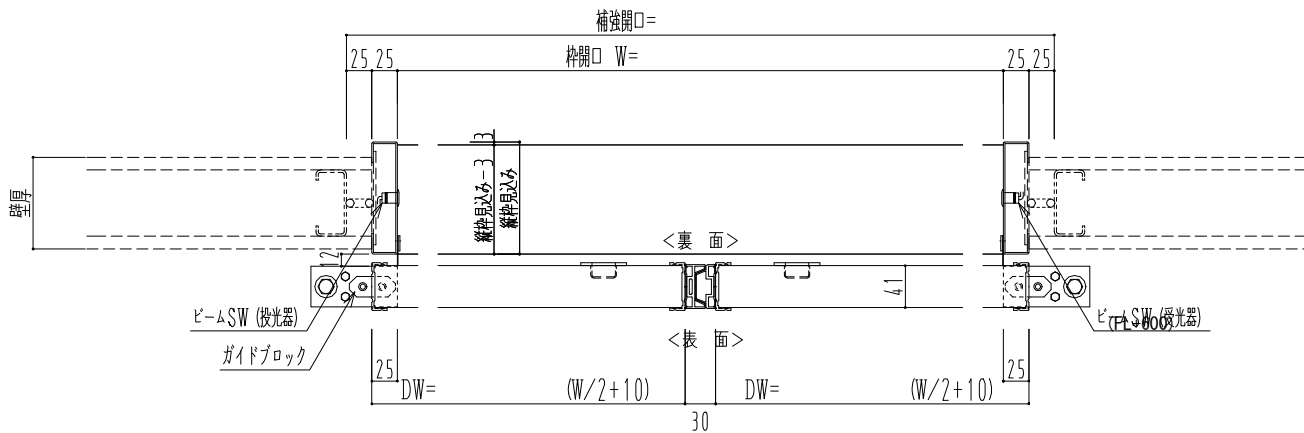

SUS開口枠
アルミ縁枠

作図縮尺	
正面図	1 / 1
水平断面図	4 / 1
垂直断面図	4 / 1

SUNWIZZ	品名: スライドドア	型名: SSR40 (V2.0)-両引自動-3方 上部 サニター	SSR40-20WRM3U021-2201
----------------	------------	----------------------------------	-----------------------