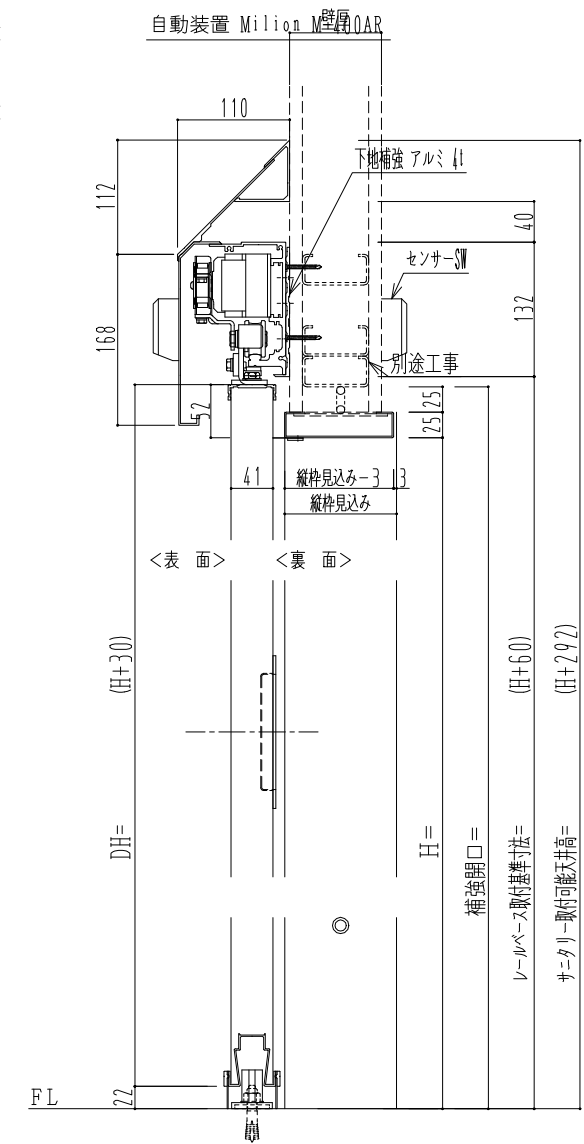

SUS開口枠
アルミ縁枠

作図縮尺	
正面図	1 / 1
水平断面図	4 / 1
垂直断面図	4 / 1

SUNWIZZ	品名: スライドドア	型名: SSR40 (V2.0)-両引自動-3方 上部 サニター	SSR40-20WRM3U021-2201
----------------	------------	----------------------------------	-----------------------