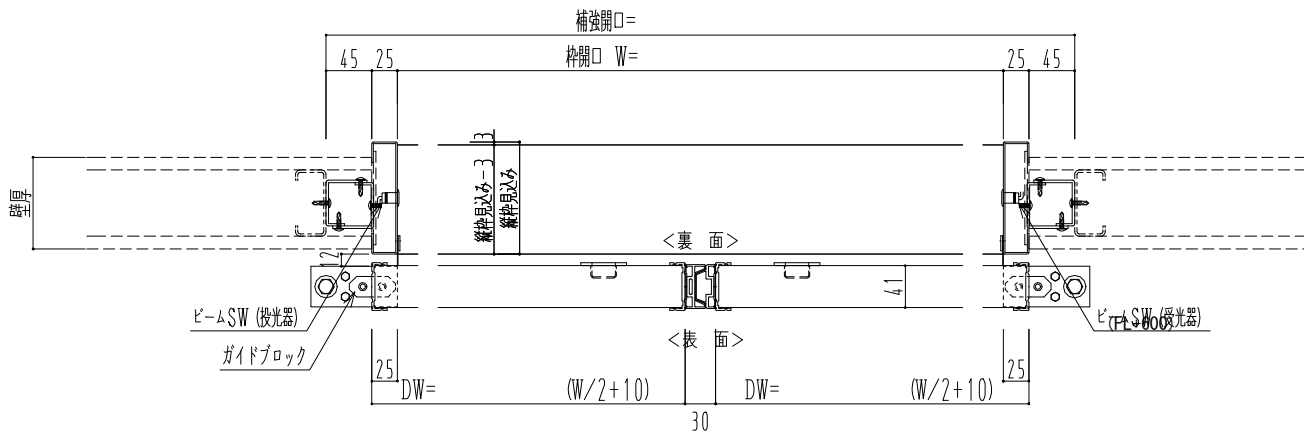

SUS開口枠
アルミ縁枠

作図縮尺	
正面図	1 / 1
水平断面図	4 / 1
垂直断面図	4 / 1

SUNWIZZ

品名： スライドドア

型名： SSR40 (V2.0) -両引自動-3方 上部

SSR40-20WRM3UN20-2201