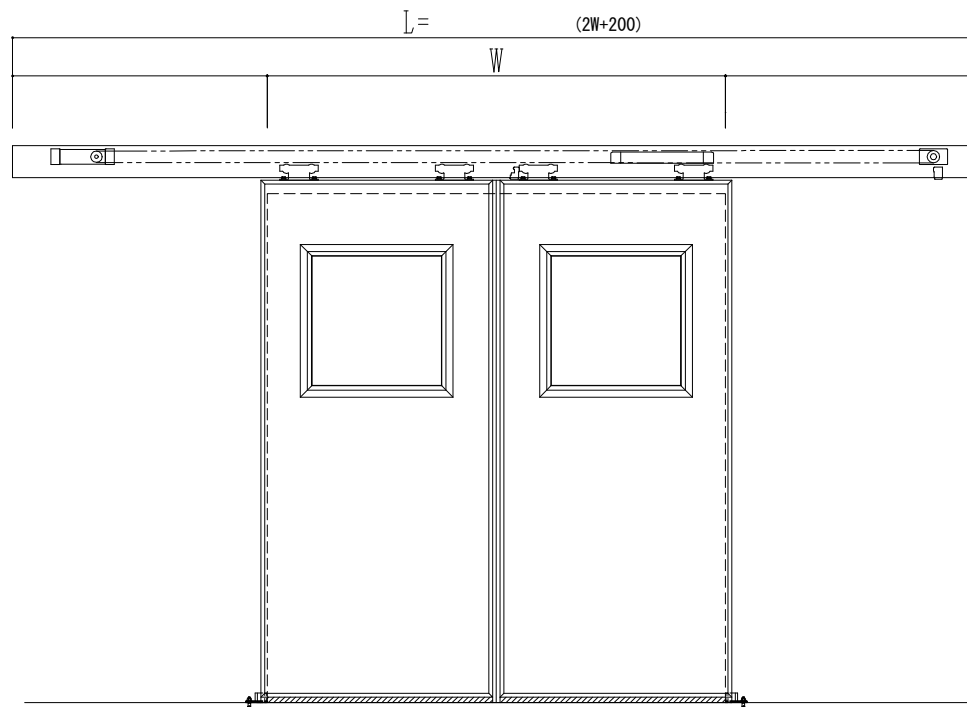

SUS開口枠
アルミ縁枠

作図縮尺	
正面図	1 / 1
水平断面図	4 / 1
垂直断面図	4 / 1

SUNWIZZ

品名： スライドドア

型名： SSR40 (V2.0) -両引自動-3方 上部

SSR40-20WRM3UN20-2201