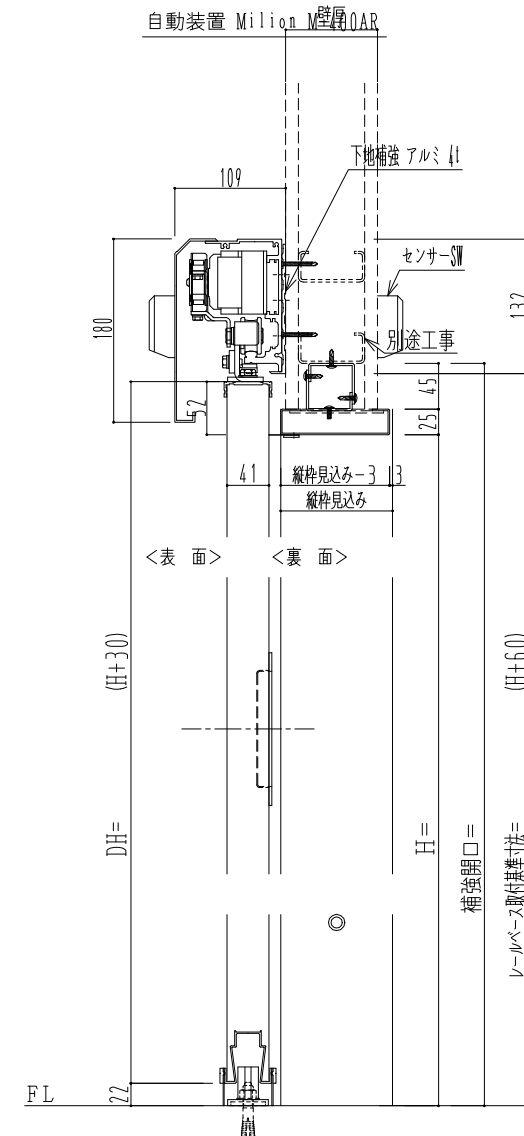

SUS開口枠
アルミ縁枠

作図縮尺	
正面図	1 / 1
水平断面図	4 / 1
垂直断面図	4 / 1

SUNWIZZ

品名： スライドドア

型名： SSR40 (V2.0) -両引自動-3方 上部

SSR40-20WRM3UN20-2201