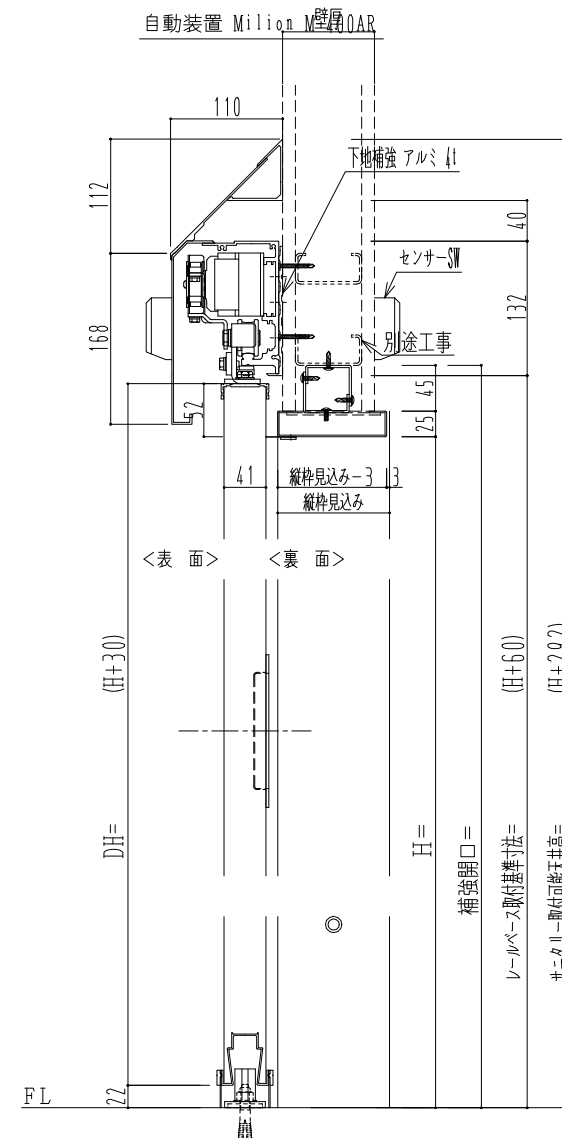

SUS開口枠  
アルミ縁枠

作図縮尺	
正面図	1 / 1
水平断面図	4 / 1
垂直断面図	4 / 1

SUNWIZZ	品名: スライドドア	型名: SSR40 (V2.0)-両引自動-3方 上部 サニター	SSR40-20WRM3UN21-2201
---------	------------	----------------------------------	-----------------------