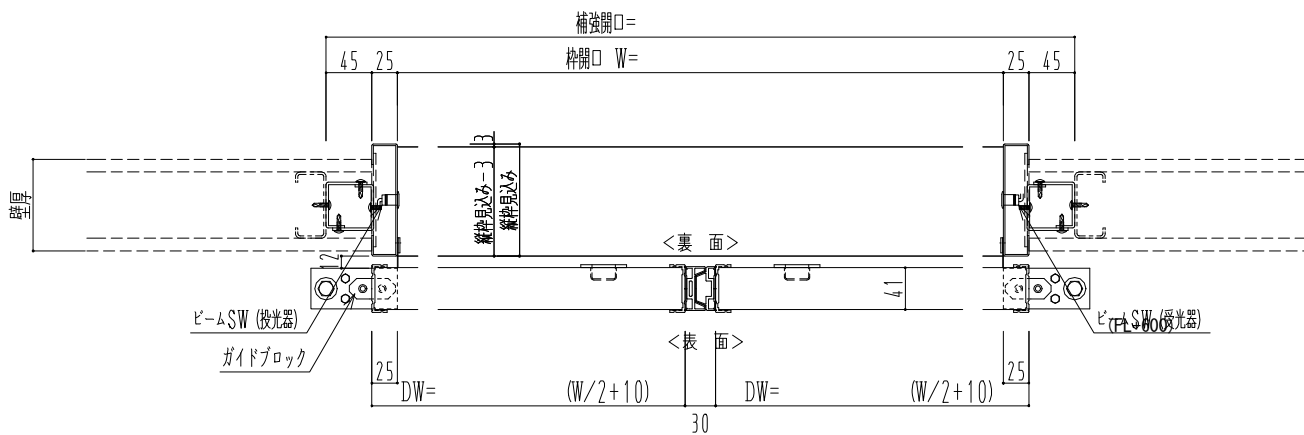

SUS開口枠  
アルミ縁枠

作図縮尺	
正面図	1 / 1
水平断面図	4 / 1
垂直断面図	4 / 1

SUNWIZZ	品名: スライドドア	型名: SSR40 (V2.0)-両引自動-3方 上部 サニター	SSR40-20WRM3UN21-2201
---------	------------	----------------------------------	-----------------------