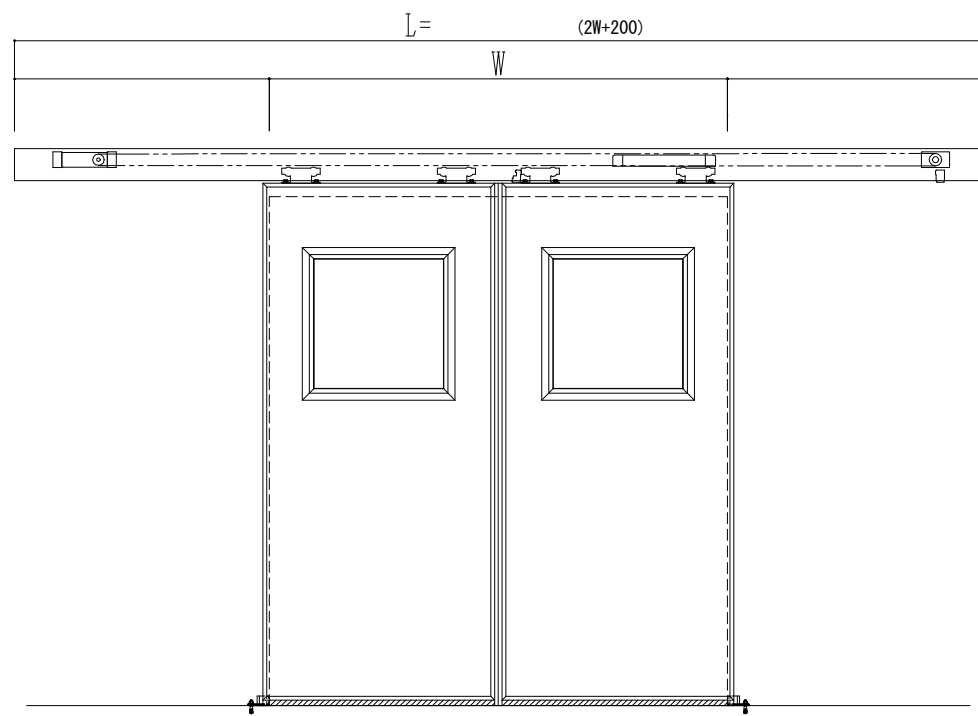

SUS開口枠  
アルミ縁枠

作図縮尺	
正面図	1 / 1
水平断面図	4 / 1
垂直断面図	4 / 1

SUNWIZZ	品名: スライドドア	型名: SSR40 (V2.0)-両引自動-3方 上部 サニター	SSR40-20WRM3UN21-2201
---------	------------	----------------------------------	-----------------------