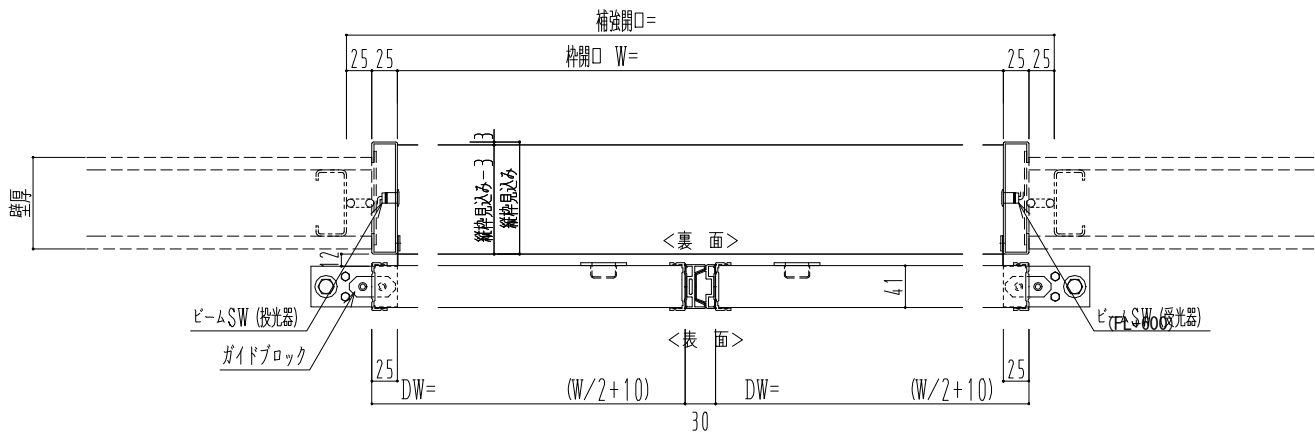

アルミ開口枠  
アルミ縁枠

作図縮尺	
正面図	1 / 1
水平断面図	4 / 1
垂直断面図	4 / 1

<b>SUNWIZZ</b>	品名: スライドドア	型名: SSR40 (V2.0)-両引自動-3方 上部 サーター	SSR40-20WRN3A021-2201
----------------	------------	----------------------------------	-----------------------