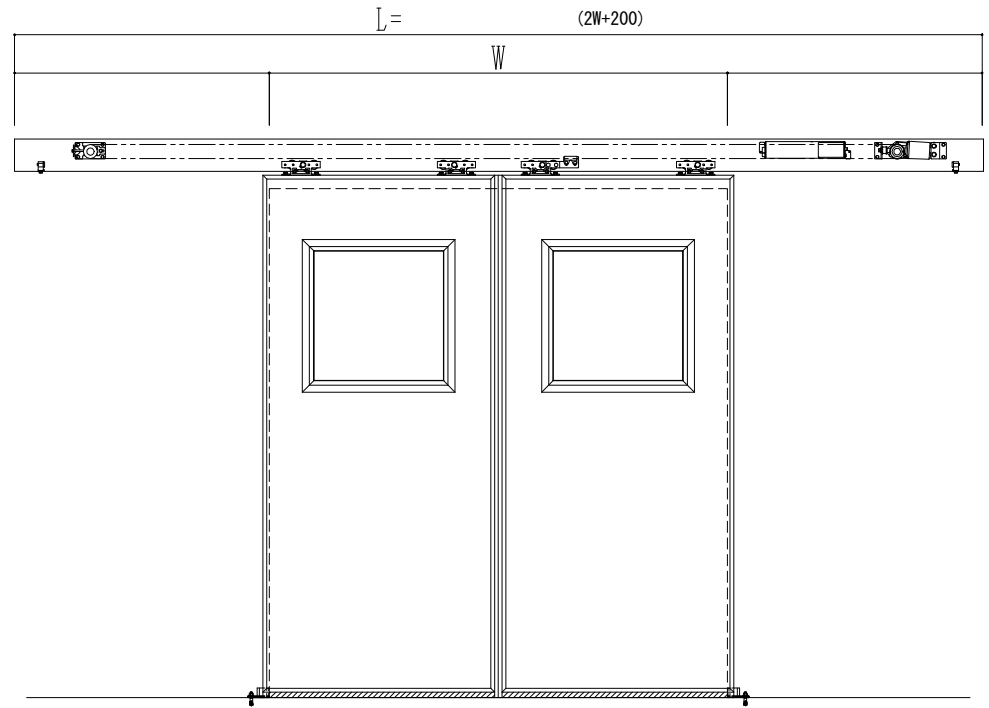

アルミ開口枠  
アルミ縁枠

作図縮尺	
正面図	1 / 1
水平断面図	4 / 1
垂直断面図	4 / 1

<b>SUNWIZZ</b>	品名: スライドドア	型名: SSR40 (V2.0)-両引自動-3方 上部 サーター	SSR40-20WRN3A021-2201
----------------	------------	----------------------------------	-----------------------