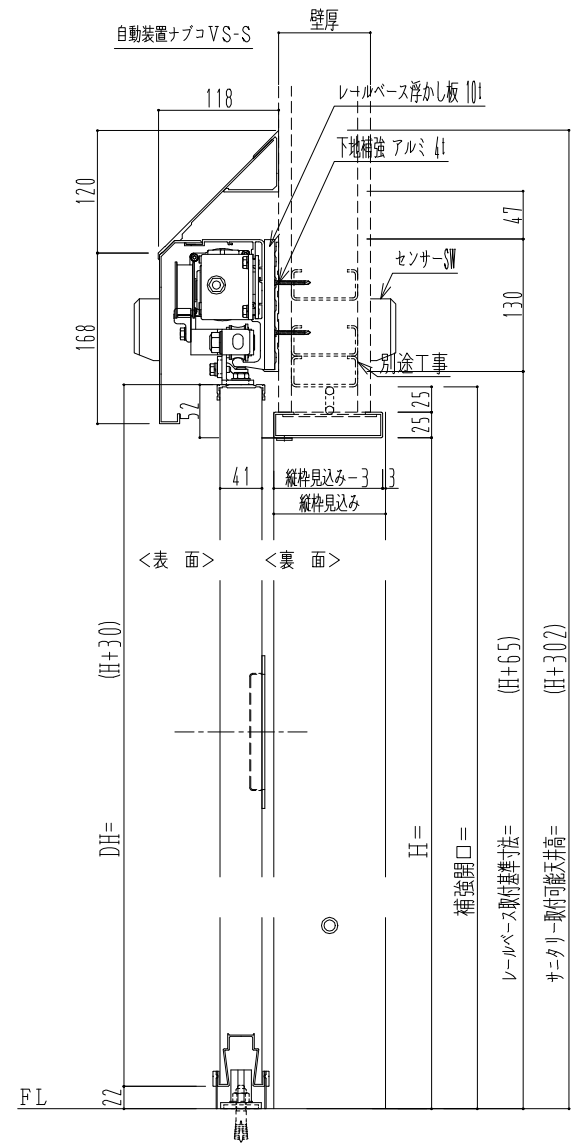

アルミ開口枠  
アルミ縁枠

作図縮尺	
正面図	1 / 1
水平断面図	4 / 1
垂直断面図	4 / 1

<b>SUNWIZZ</b>	品名: スライドドア	型名: SSR40 (V2.0)-両引自動-3方 上部 サーター	SSR40-20WRN3A021-2201
----------------	------------	----------------------------------	-----------------------