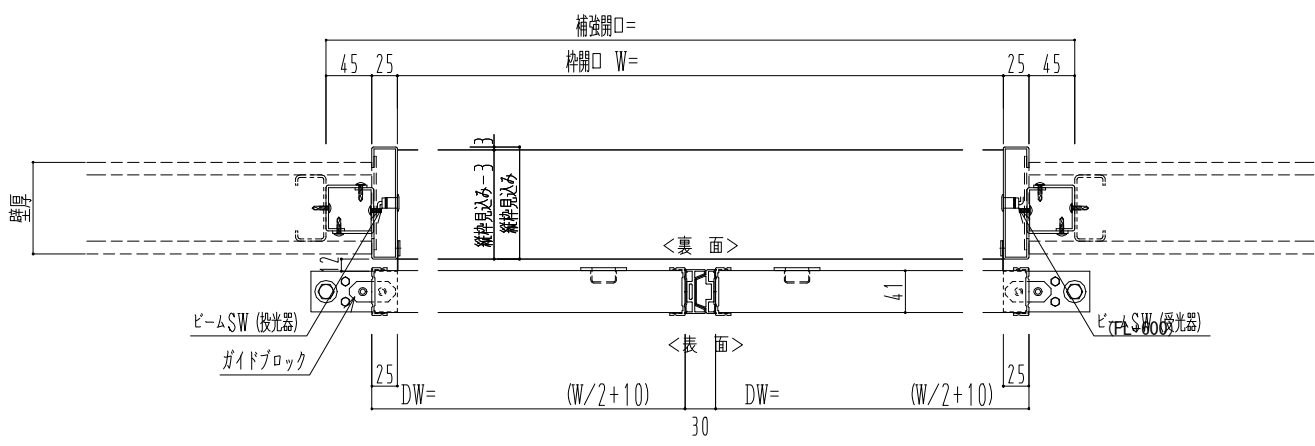

アルミ開口枠
アルミ縁枠

作図縮尺	
正面図	1 / 1
水平断面図	4 / 1
垂直断面図	4 / 1

SUNWIZZ	品名: スライドドア	型名: SSR40 (V2.0)-両引自動-3方 上部 サーター	SSR40-20WRN3AN21-2201
----------------	------------	----------------------------------	-----------------------