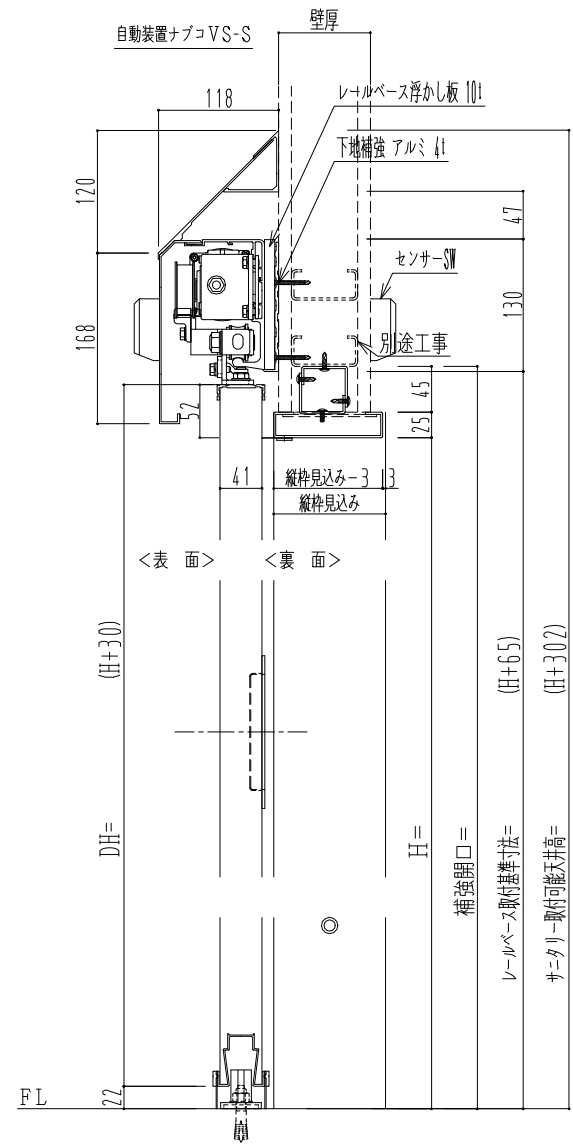

アルミ開口枠
アルミ縁枠

作図縮尺	
正面図	1 / 1
水平断面図	4 / 1
垂直断面図	4 / 1

SUNWIZZ	品名: スライドドア	型名: SSR40 (V2.0)-両引自動-3方 上部 サーター	SSR40-20WRN3AN21-2201
----------------	------------	----------------------------------	-----------------------