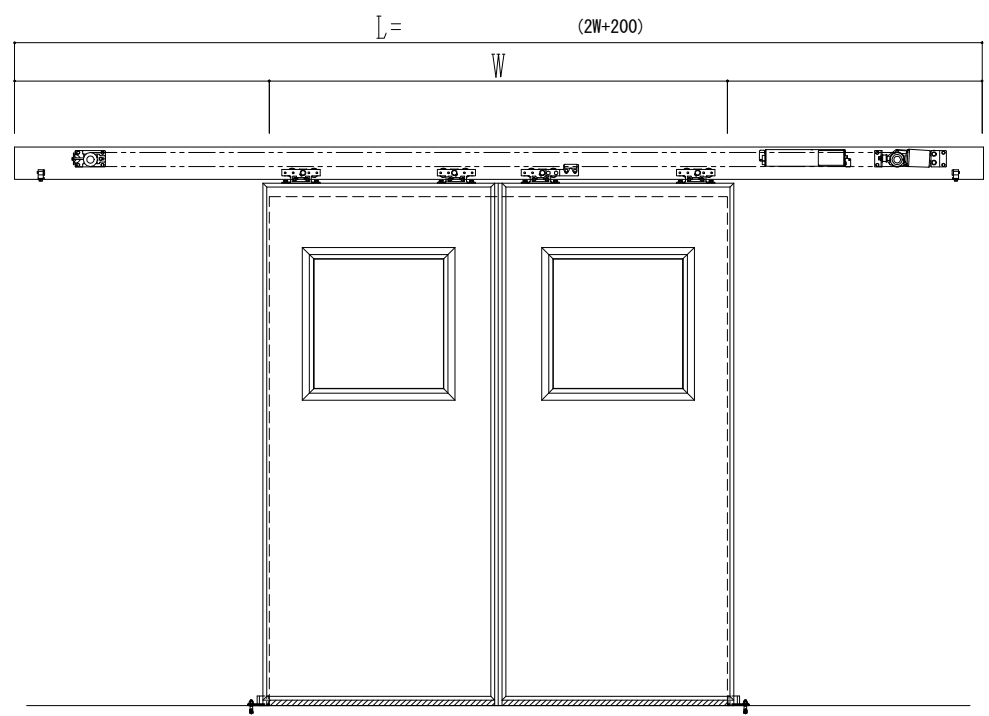

アルミ開口枠
アルミ縁枠

作図縮尺	
正面図	1 / 1
水平断面図	4 / 1
垂直断面図	4 / 1

SUNWIZZ	品名: スライドドア	型名: SSR40 (V2.0)-両引自動-3方 上部 サーター	SSR40-20WRN3AN21-2201
----------------	------------	----------------------------------	-----------------------