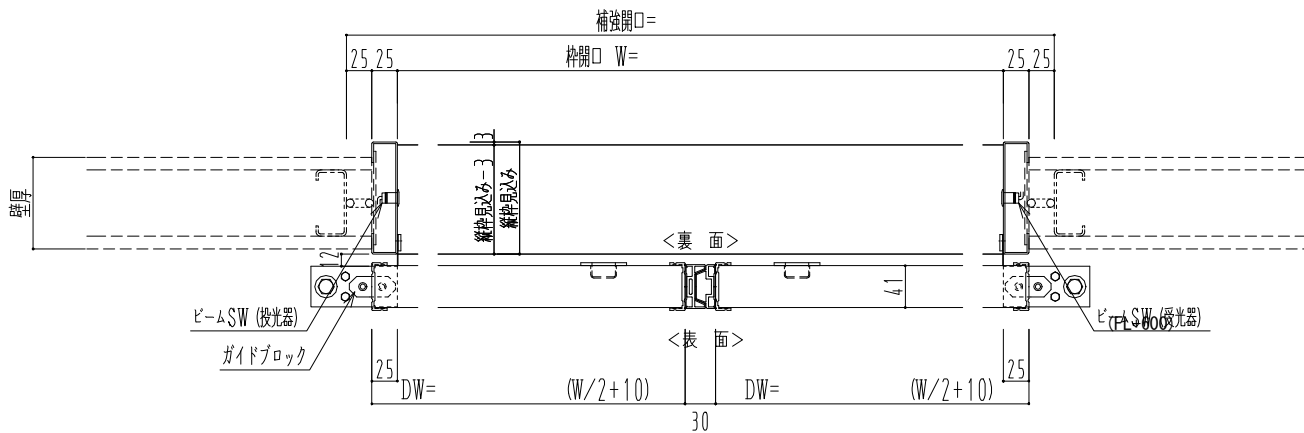

スチール開口枠
アルミ縁枠

作図縮尺	
正面図	1 / 1
水平断面図	4 / 1
垂直断面図	4 / 1

SUNWIZZ	品名: スライドドア	型名: SSR40 (V2.0)-両引自動-3方 上部	SSR40-20WRN3T020-2201
----------------	------------	-----------------------------	-----------------------