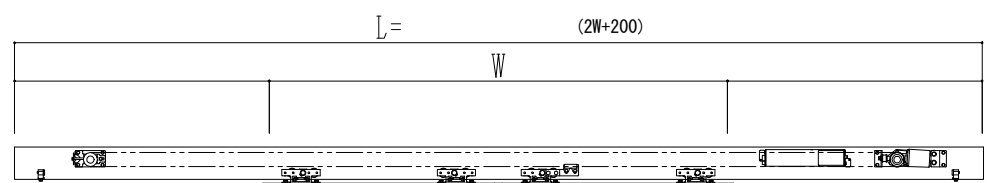

スチール開口枠
アルミ縁枠

作図縮尺	
正面図	1 / 1
水平断面図	4 / 1
垂直断面図	4 / 1

SUNWIZZ	品名: スライドドア	型名: SSR40 (V2.0)-両引自動-3方 上部	SSR40-20WRN3T020-2201
----------------	------------	-----------------------------	-----------------------