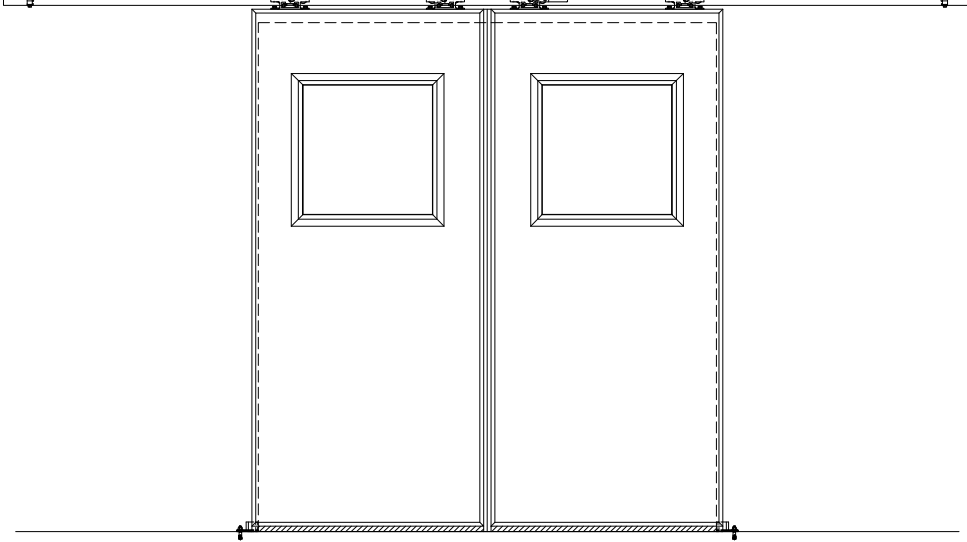

スチール開口枠
アルミ縁枠

作図縮尺	
正面図	1 / 1
水平断面図	4 / 1
垂直断面図	4 / 1

SUNWIZZ	品名: スライドドア	型名: SSR40 (V2.0)-両引自動-3方 上部	SSR40-20WRN3T020-2201
----------------	------------	-----------------------------	-----------------------