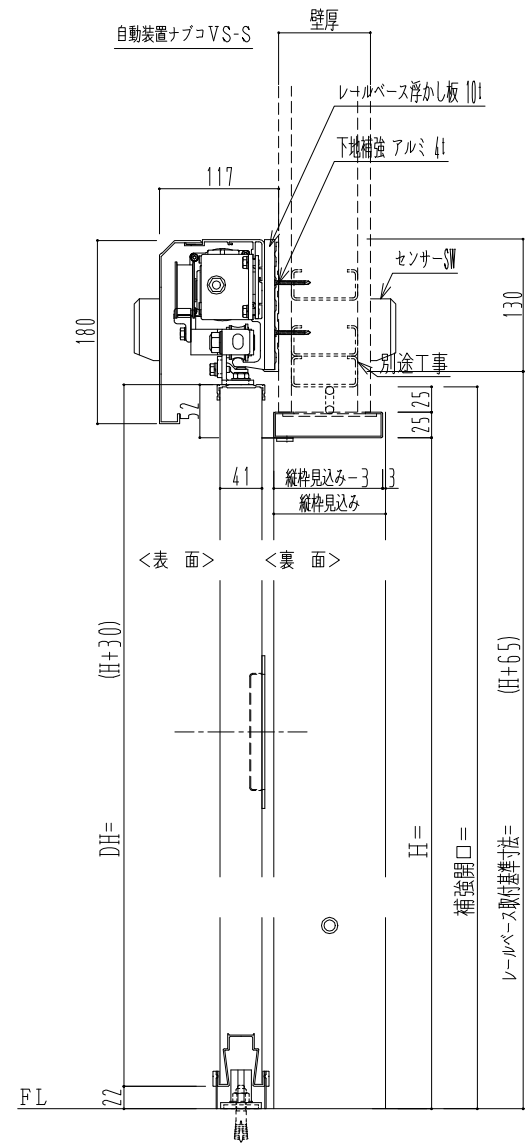

スチール開口枠
アルミ縁枠

作図縮尺	
正面図	1 / 1
水平断面図	4 / 1
垂直断面図	4 / 1

SUNWIZZ	品名: スライドドア	型名: SSR40 (V2.0)-両引自動-3方 上部	SSR40-20WRN3T020-2201
----------------	------------	-----------------------------	-----------------------