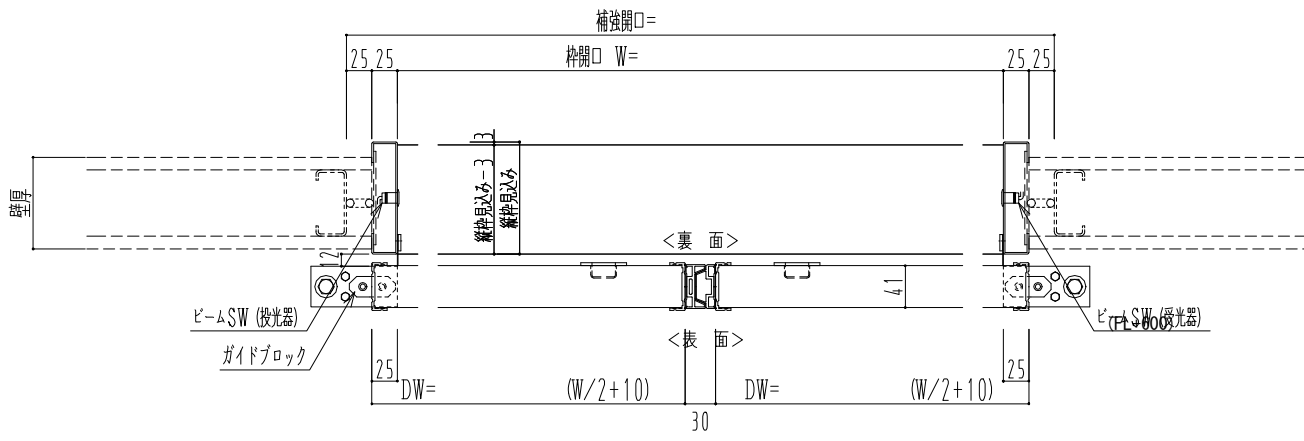

スチール開口枠
アルミ縁枠

作図縮尺	
正面図	1 / 1
水平断面図	4 / 1
垂直断面図	4 / 1

SUNWIZZ	品名: スライドドア	型名: SSR40 (V2.0)-両引自動-3方 上部 サタリー	SSR40-20WRN3T021-2201
----------------	------------	----------------------------------	-----------------------