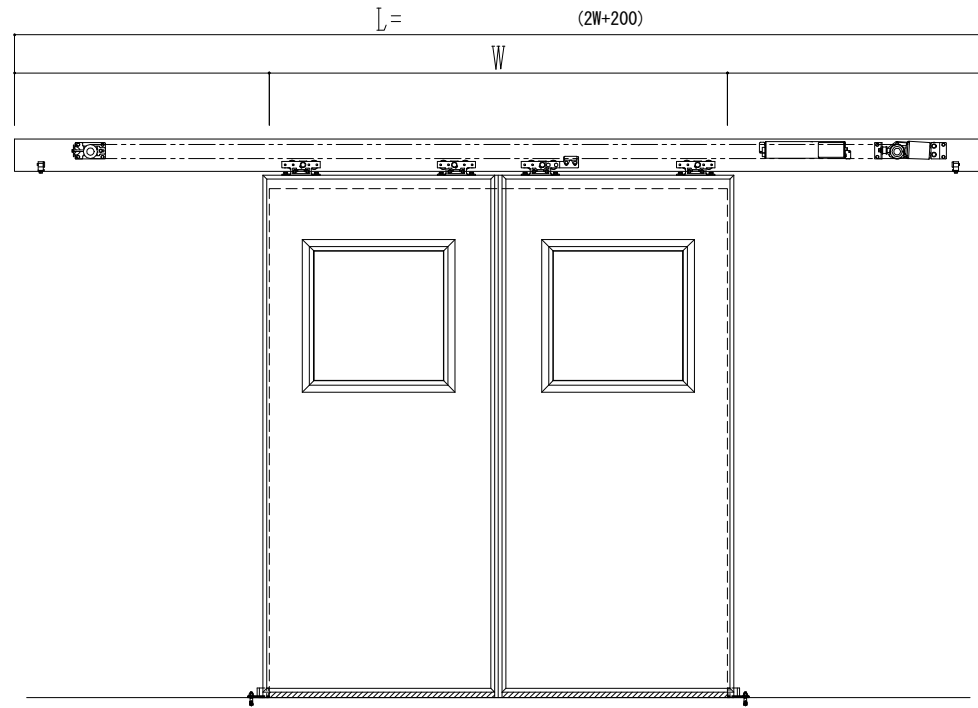

スチール開口枠
アルミ縁枠

作図縮尺	
正面図	1 / 1
水平断面図	4 / 1
垂直断面図	4 / 1

SUNWIZZ	品名: スライドドア	型名: SSR40 (V2.0)-両引自動-3方 上部 サタリー	SSR40-20WRN3T021-2201
----------------	------------	----------------------------------	-----------------------