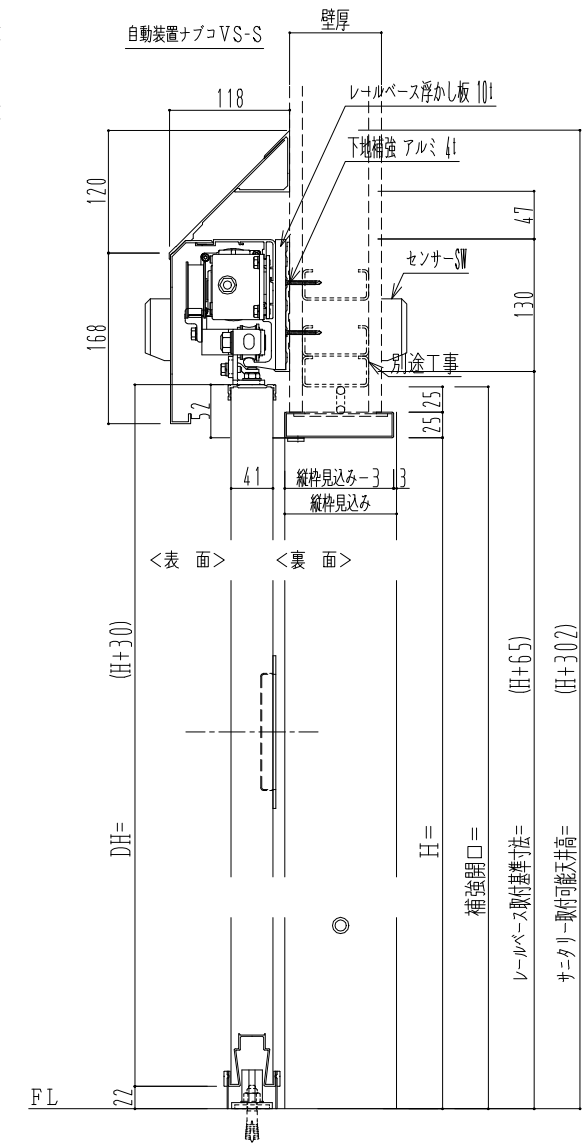

スチール開口枠
アルミ縁枠

作図縮尺	
正面図	1 / 1
水平断面図	4 / 1
垂直断面図	4 / 1

SUNWIZZ	品名: スライドドア	型名: SSR40 (V2.0)-両引自動-3方 上部 サタリー	SSR40-20WRN3T021-2201
----------------	------------	----------------------------------	-----------------------