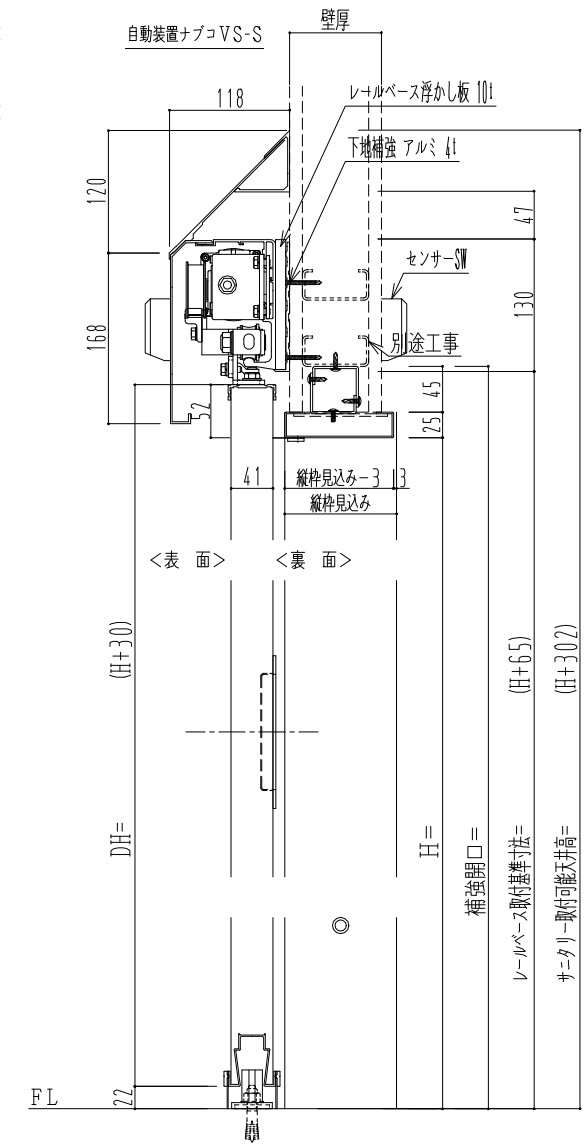

スチール開口枠
アルミ縁枠

作図縮尺	
正面図	1 / 1
水平断面図	4 / 1
垂直断面図	4 / 1

SUNWIZZ	品名: スライドドア	型名: SSR40 (V2.0)-両引自動-3方 上部 サニター	SSR40-20WRN3TN21-2201
----------------	------------	----------------------------------	-----------------------