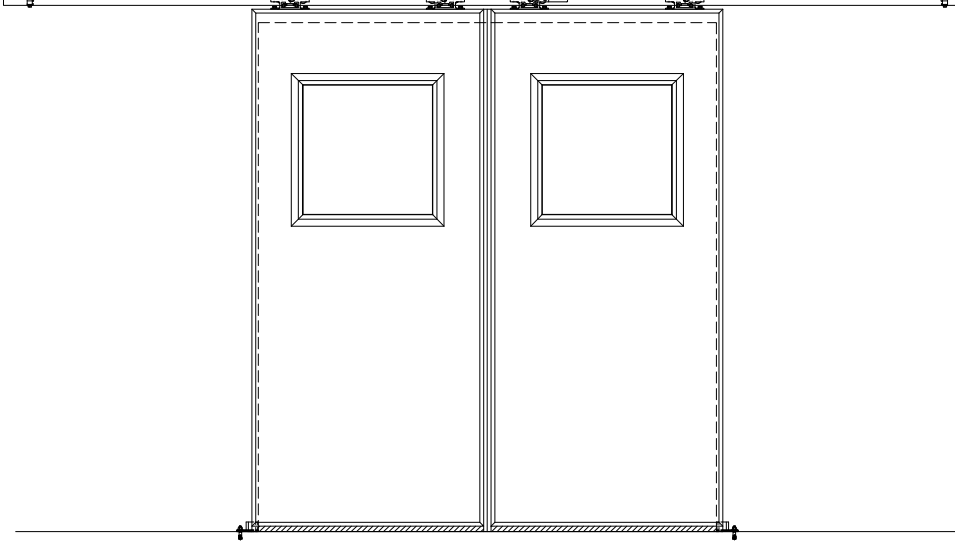

スチール開口枠
アルミ縁枠

作図縮尺	
正面図	1 / 1
水平断面図	4 / 1
垂直断面図	4 / 1

SUNWIZZ	品名: スライドドア	型名: SSR40 (V2.0)-両引自動-3方 上部 サニター	SSR40-20WRN3TN21-2201
----------------	------------	----------------------------------	-----------------------