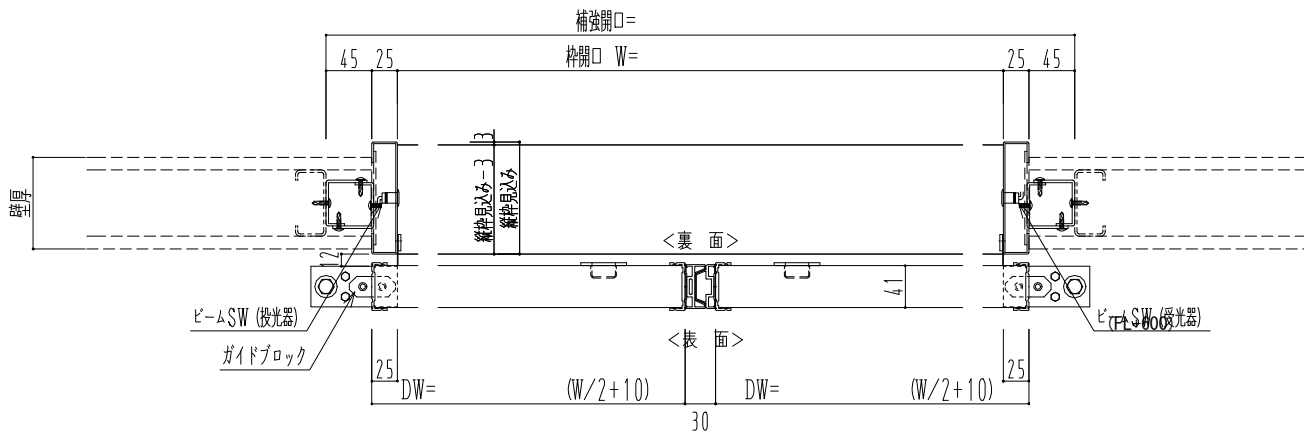

スチール開口枠
アルミ縁枠

作図縮尺	
正面図	1 / 1
水平断面図	4 / 1
垂直断面図	4 / 1

SUNWIZZ	品名: スライドドア	型名: SSR40 (V2.0)-両引自動-3方 上部 サニター	SSR40-20WRN3TN21-2201
----------------	------------	----------------------------------	-----------------------