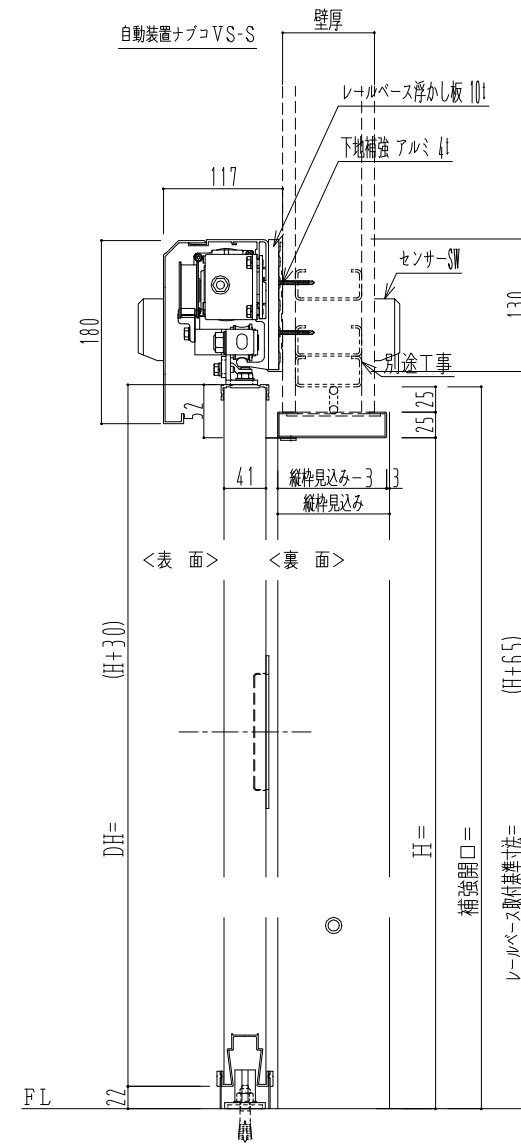

SUS開口枠
アルミ縁枠

作図縮尺	
正面図	1 / 1
水平断面図	4 / 1
垂直断面図	4 / 1

SUNWIZZ	品名: スライドドア	型名: SSR40 (V2.0)-両引自動-3方 上部	SSR40-20WRN3U020-2201
---------	------------	-----------------------------	-----------------------