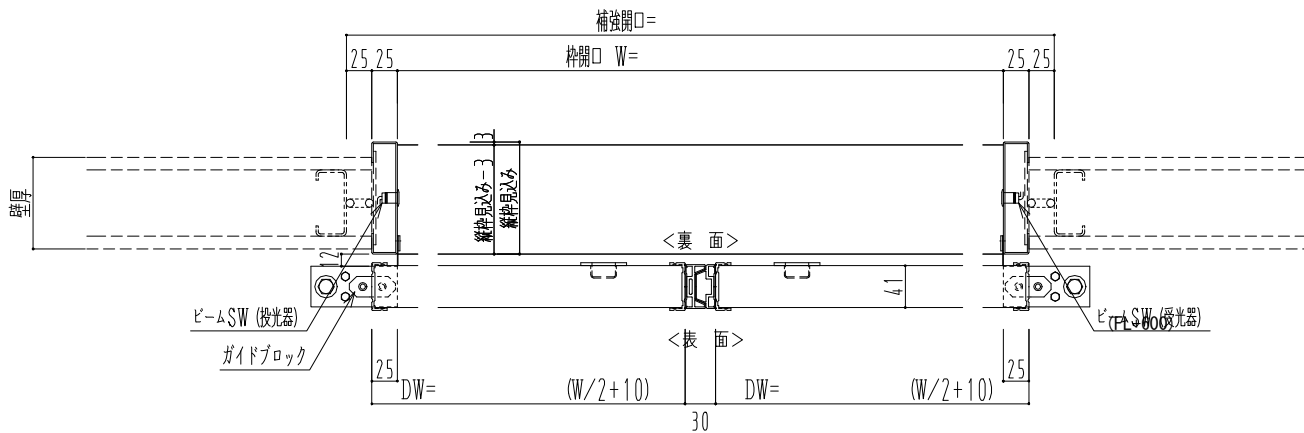

SUS開口枠
アルミ縁枠

作図縮尺	
正面図	1 / 1
水平断面図	4 / 1
垂直断面図	4 / 1

SUNWIZZ	品名: スライドドア	型名: SSR40 (V2.0)-両引自動-3方 上部	SSR40-20WRN3U020-2201
---------	------------	-----------------------------	-----------------------