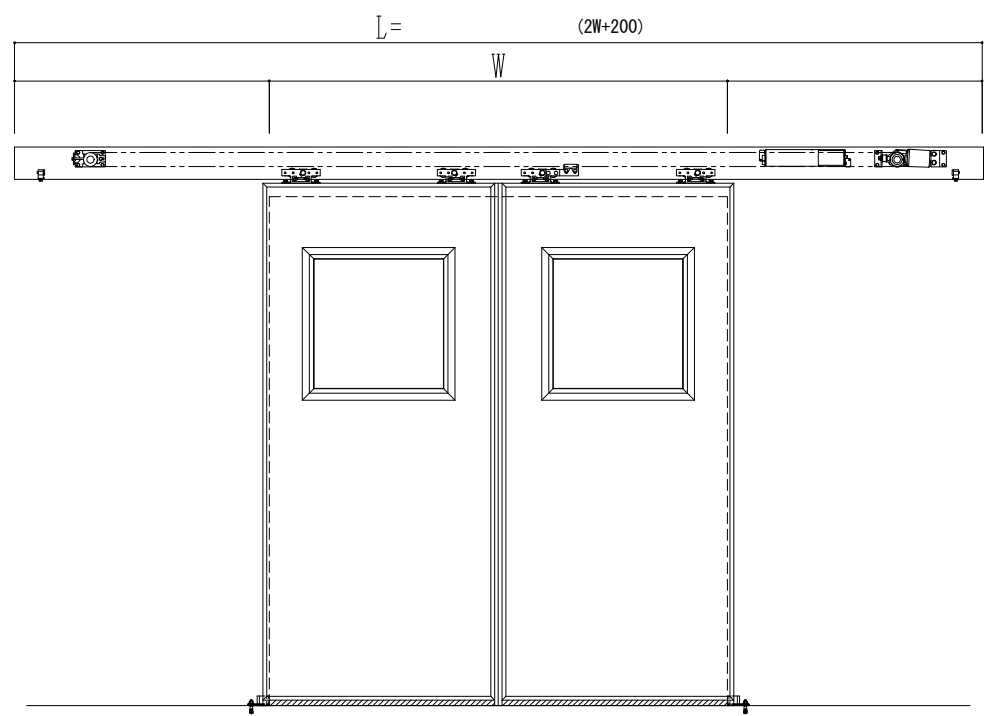

SUS開口枠
アルミ縁枠

作図縮尺	
正面図	1 / 1
水平断面図	4 / 1
垂直断面図	4 / 1

SUNWIZZ	品名: スライドドア	型名: SSR40 (V2.0)-両引自動-3方 上部	SSR40-20WRN3U020-2201
---------	------------	-----------------------------	-----------------------