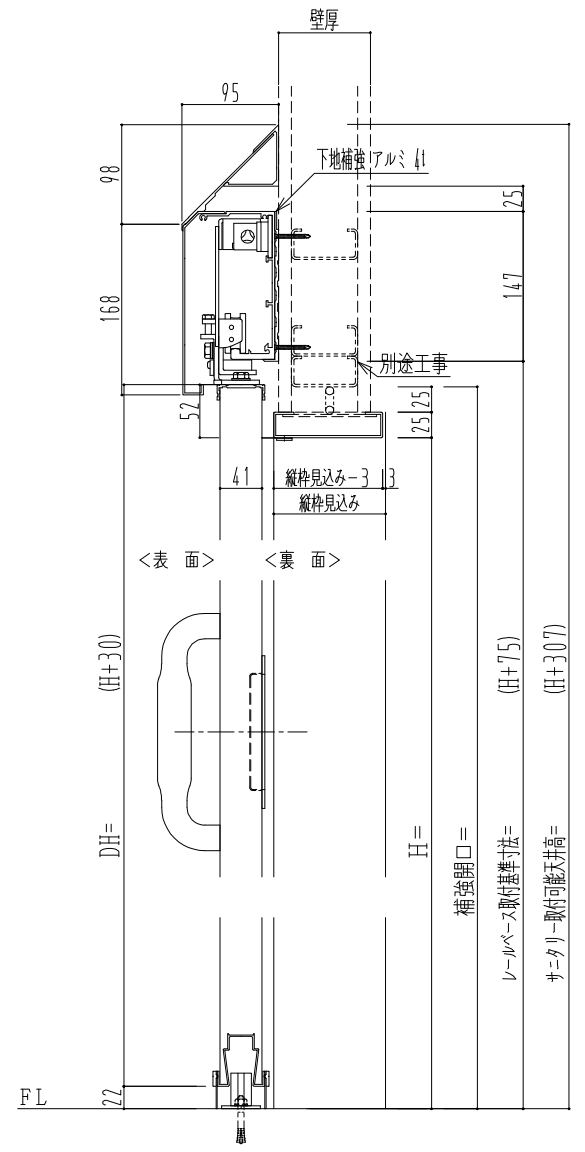

アルミ開口枠  
アルミ縁枠

| 作図縮尺  |       |
|-------|-------|
| 正面図   | 1 / 1 |
| 水平断面図 | 4 / 1 |
| 垂直断面図 | 4 / 1 |

|                |            |                                |                       |
|----------------|------------|--------------------------------|-----------------------|
| <b>SUNWIZZ</b> | 品名: スライドドア | 型名: SSR40 (V2.0)-両引手動-3方 サニタリー | SSR40-20WRS3A001-2201 |
|----------------|------------|--------------------------------|-----------------------|