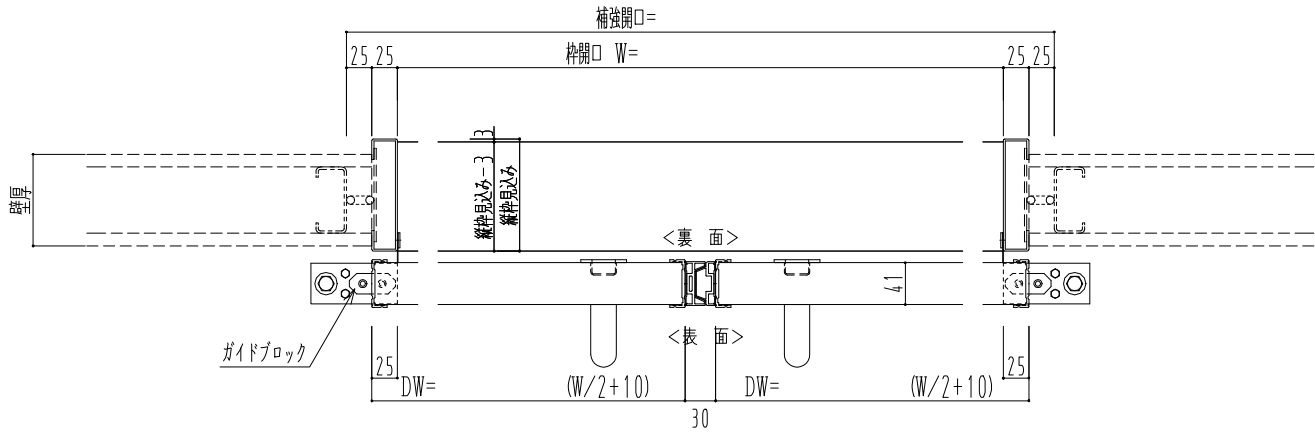

アルミ開口枠  
アルミ縁枠

| 作図縮尺  |       |
|-------|-------|
| 正面図   | 1 / 1 |
| 水平断面図 | 4 / 1 |
| 垂直断面図 | 4 / 1 |

|                |            |                                |                       |
|----------------|------------|--------------------------------|-----------------------|
| <b>SUNWIZZ</b> | 品名: スライドドア | 型名: SSR40 (V2.0)-両引手動-3方 サニタリー | SSR40-20WRS3A001-2201 |
|----------------|------------|--------------------------------|-----------------------|