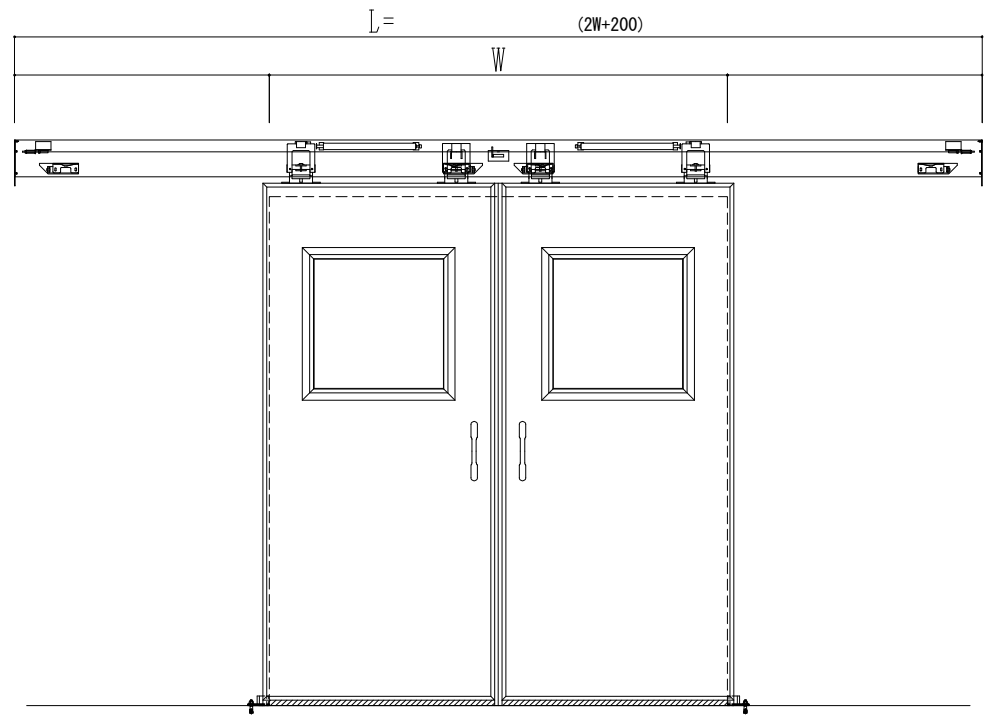

アルミ開口枠  
アルミ縁枠

| 作図縮尺  |       |
|-------|-------|
| 正面図   | 1 / 1 |
| 水平断面図 | 4 / 1 |
| 垂直断面図 | 4 / 1 |

|                |            |                                |                       |
|----------------|------------|--------------------------------|-----------------------|
| <b>SUNWIZZ</b> | 品名: スライドドア | 型名: SSR40 (V2.0)-両引手動-3方 サニタリー | SSR40-20WRS3A001-2201 |
|----------------|------------|--------------------------------|-----------------------|