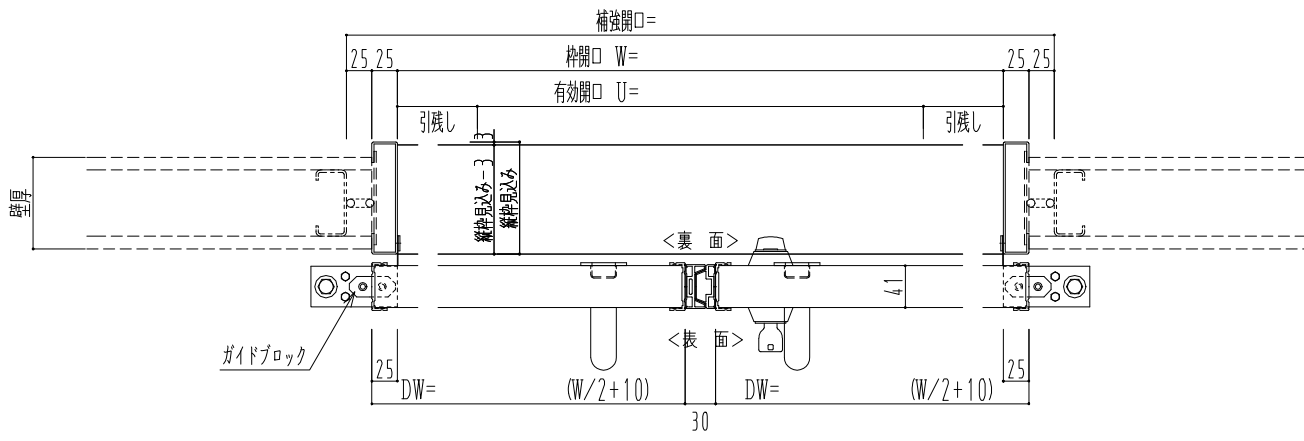

アルミ開口枠
アルミ縁枠

作図縮尺	
正面図	1 / 1
水平断面図	4 / 1
垂直断面図	4 / 1