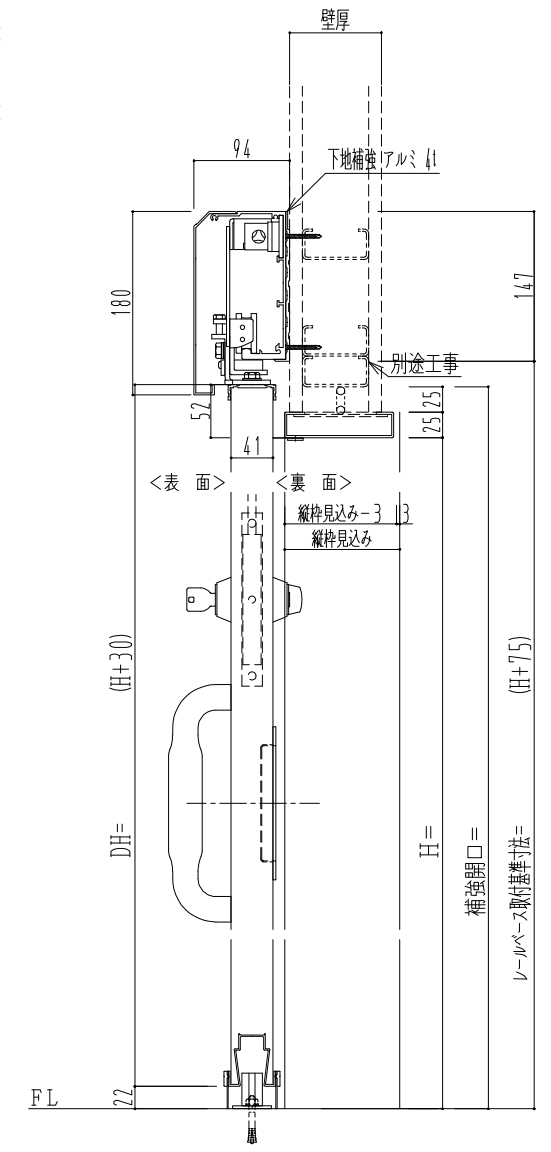

アルミ開口枠
アルミ縁枠

作図縮尺	
正面図	1 / 1
水平断面図	4 / 1
垂直断面図	4 / 1