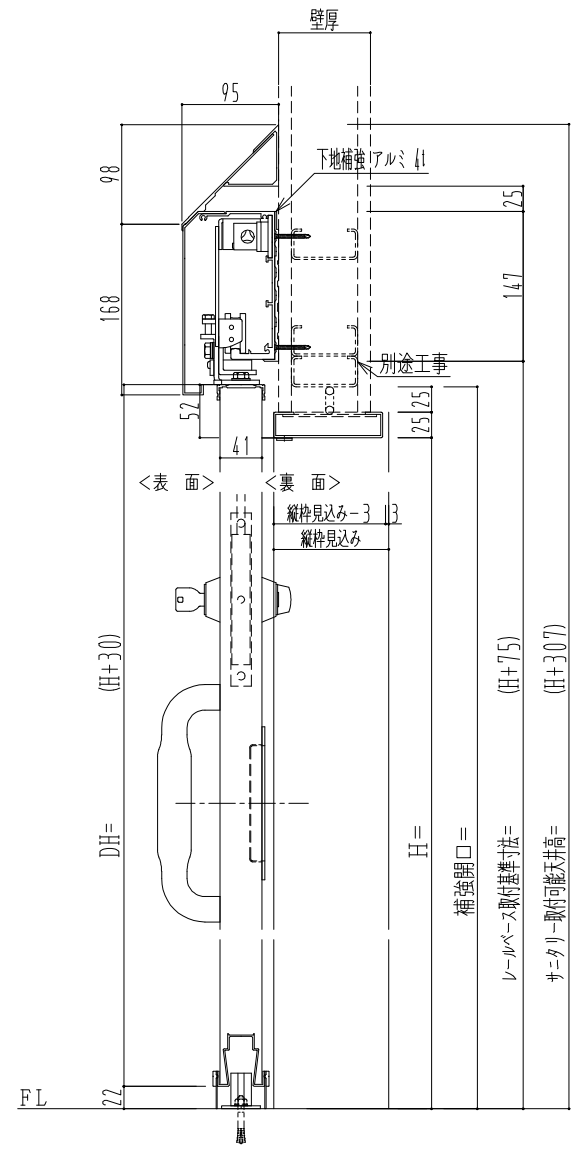

アルミ開口枠
アルミ縁枠

作図縮尺	
正面図	1 / 1
水平断面図	4 / 1
垂直断面図	4 / 1

SUNWIZZ	品名: スライドドア	型名: SSR40 (V2.0)-両引手動-3方 サニタリー	SSR40-20WRS3A011-2201
----------------	------------	--------------------------------	-----------------------