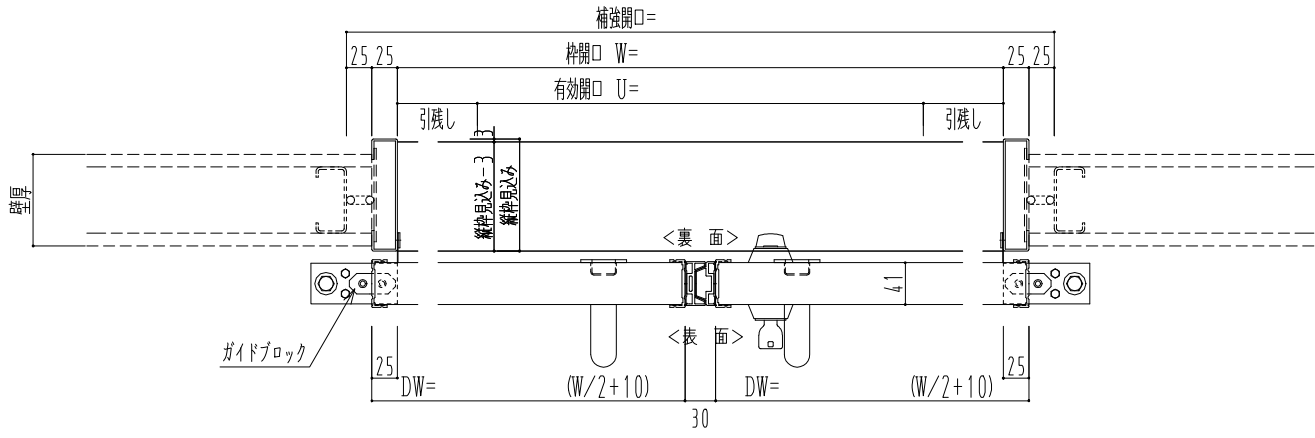

アルミ開口枠
アルミ縁枠

作図縮尺	
正面図	1 / 1
水平断面図	4 / 1
垂直断面図	4 / 1

SUNWIZZ	品名: スライドドア	型名: SSR40 (V2.0)-両引手動-3方 サニタリー	SSR40-20WRS3A011-2201
----------------	------------	--------------------------------	-----------------------