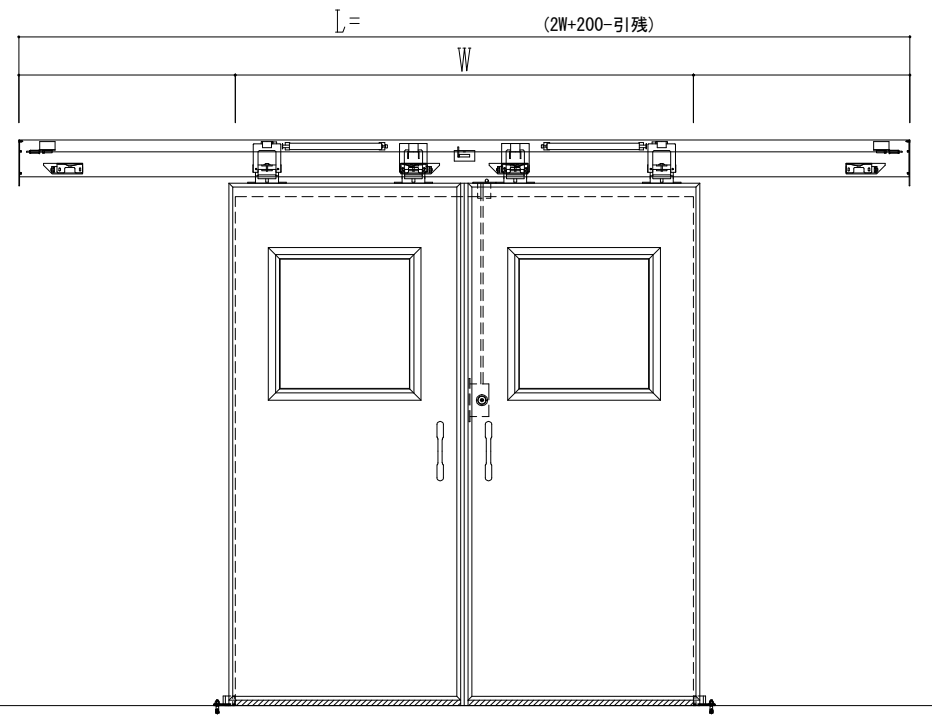

アルミ開口枠
アルミ縁枠

作図縮尺	
正面図	1 / 1
水平断面図	4 / 1
垂直断面図	4 / 1

SUNWIZZ	品名: スライドドア	型名: SSR40 (V2.0)-両引手動-3方 サニタリー	SSR40-20WRS3A011-2201
----------------	------------	--------------------------------	-----------------------