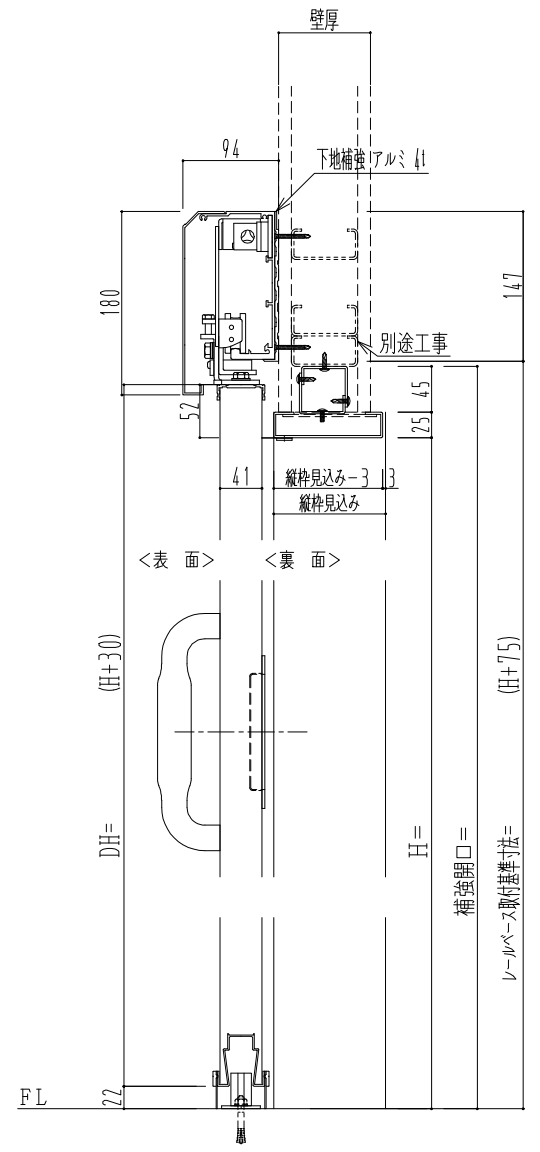

アルミ開口枠
アルミ縁枠

作図縮尺	
正面図	1 / 1
水平断面図	4 / 1
垂直断面図	4 / 1

SUNWIZZ	品名: スライドドア	型名: SSR40 (V2.0) -両引手動-3方	SSR40-20WRS3AN00-2201
----------------	------------	---------------------------	-----------------------