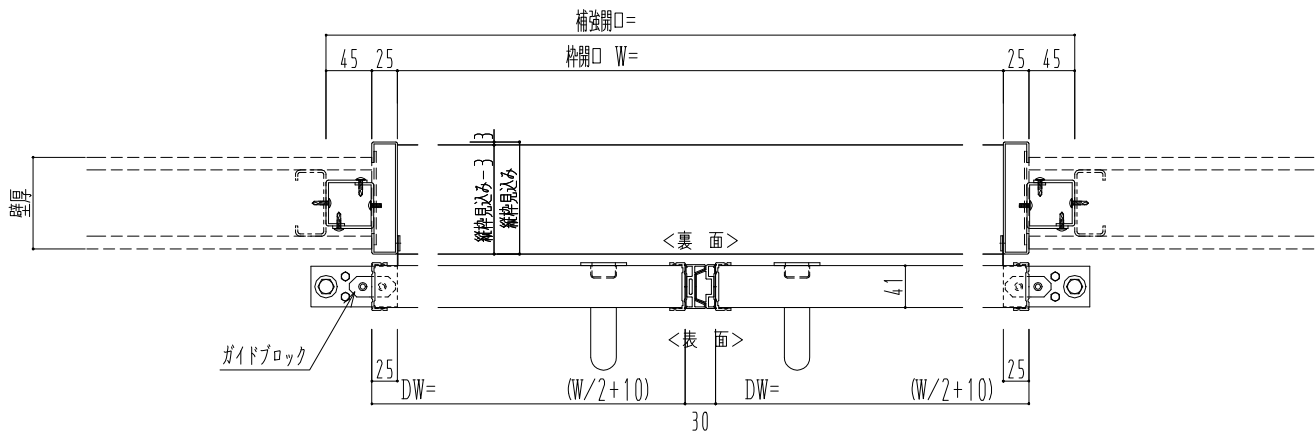

アルミ開口枠
アルミ縁枠

作図縮尺	
正面図	1 / 1
水平断面図	4 / 1
垂直断面図	4 / 1

SUNWIZZ	品名: スライドドア	型名: SSR40 (V2.0) -両引手動-3方	SSR40-20WRS3AN00-2201
----------------	------------	---------------------------	-----------------------