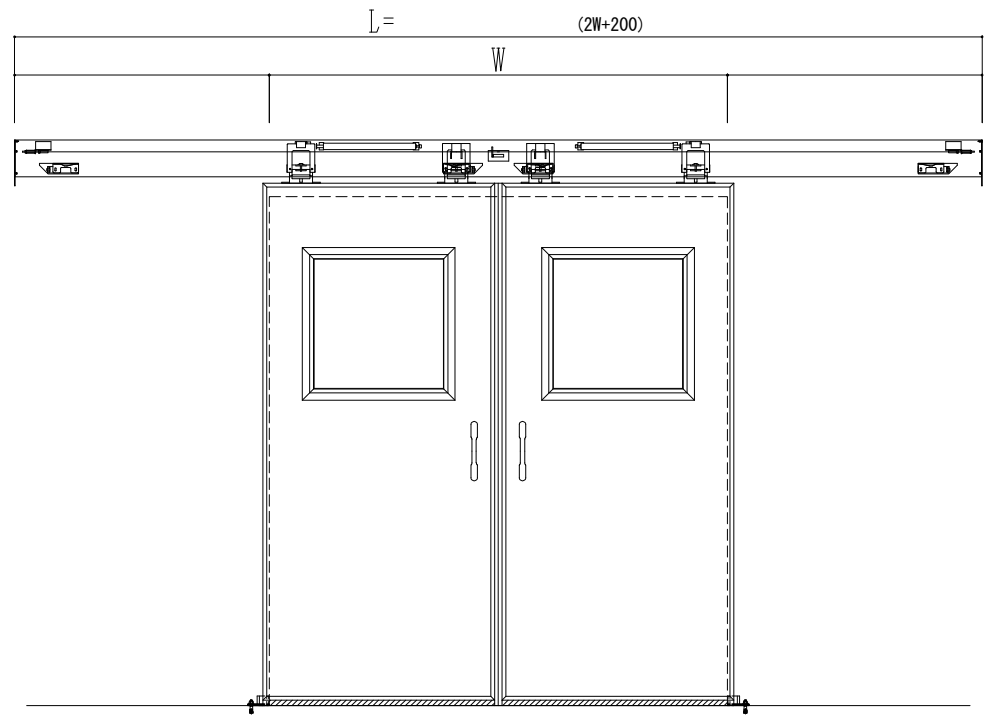

アルミ開口枠
アルミ縁枠

作図縮尺	
正面図	1 / 1
水平断面図	4 / 1
垂直断面図	4 / 1

SUNWIZZ	品名: スライドドア	型名: SSR40 (V2.0) -両引手動-3方	SSR40-20WRS3AN00-2201
----------------	------------	---------------------------	-----------------------