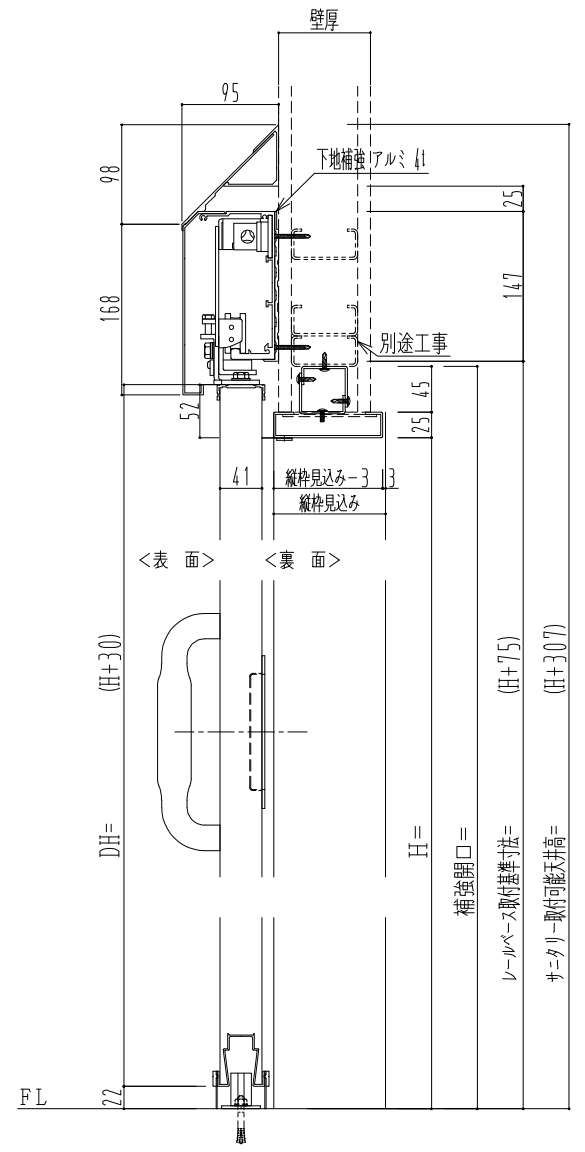

アルミ開口枠  
アルミ縁枠

作図縮尺	
正面図	1 / 1
水平断面図	4 / 1
垂直断面図	4 / 1

<b>SUNWIZZ</b>	品名: スライドドア	型名: SSR40 (V2.0)-両引手動-3方 サニタリー	SSR40-20WRS3AN01-2201
----------------	------------	--------------------------------	-----------------------