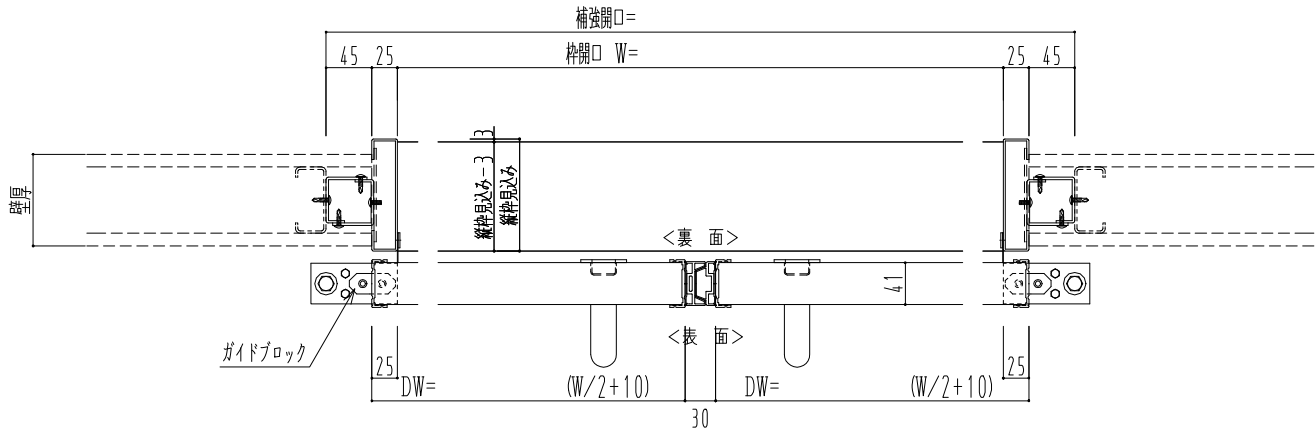

アルミ開口枠  
アルミ縁枠

作図縮尺	
正面図	1 / 1
水平断面図	4 / 1
垂直断面図	4 / 1

<b>SUNWIZZ</b>	品名: スライドドア	型名: SSR40 (V2.0)-両引手動-3方 サニタリー	SSR40-20WRS3AN01-2201
----------------	------------	--------------------------------	-----------------------