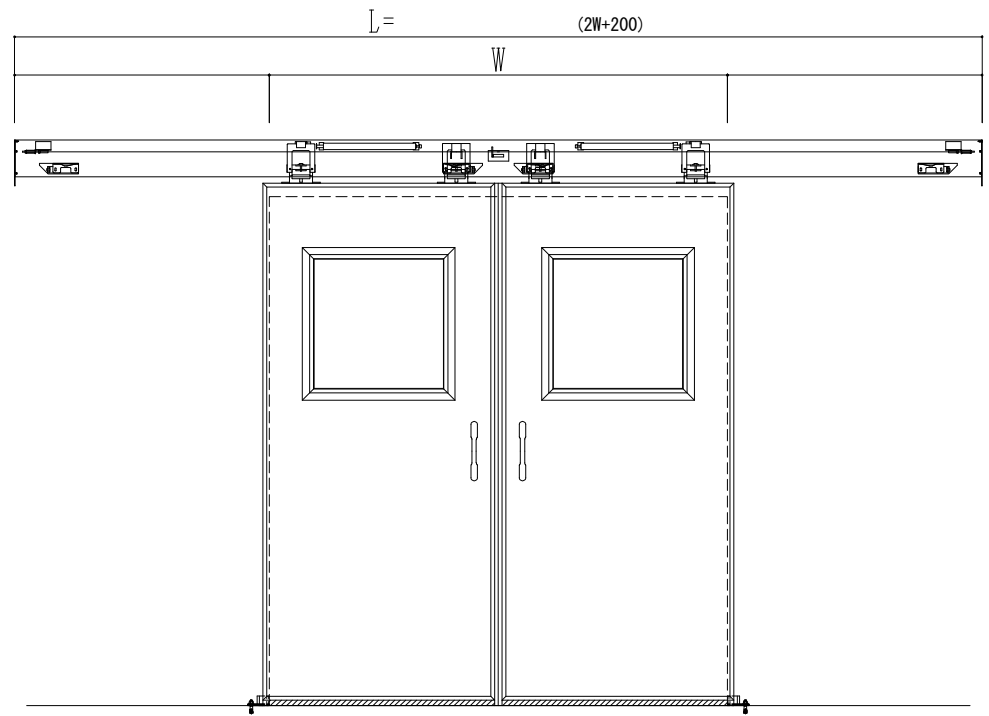

アルミ開口枠  
アルミ縁枠

作図縮尺	
正面図	1 / 1
水平断面図	4 / 1
垂直断面図	4 / 1

<b>SUNWIZZ</b>	品名: スライドドア	型名: SSR40 (V2.0)-両引手動-3方 サニタリー	SSR40-20WRS3AN01-2201
----------------	------------	--------------------------------	-----------------------