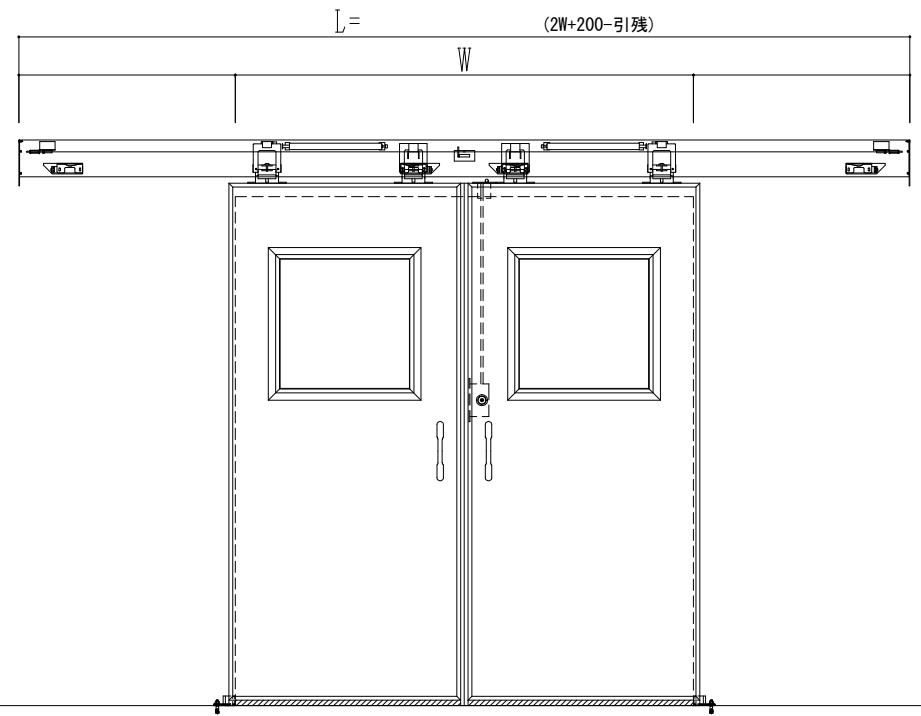

アルミ開口枠
アルミ縁枠

作図縮尺	
正面図	1 / 1
水平断面図	4 / 1
垂直断面図	4 / 1