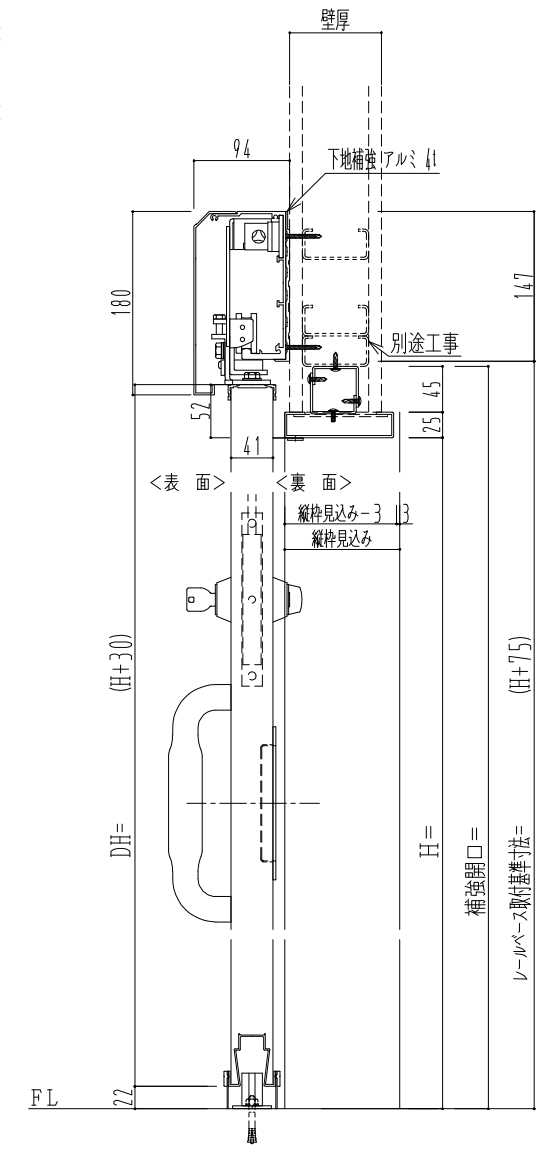

アルミ開口枠
アルミ縁枠

作図縮尺	
正面図	1 / 1
水平断面図	4 / 1
垂直断面図	4 / 1