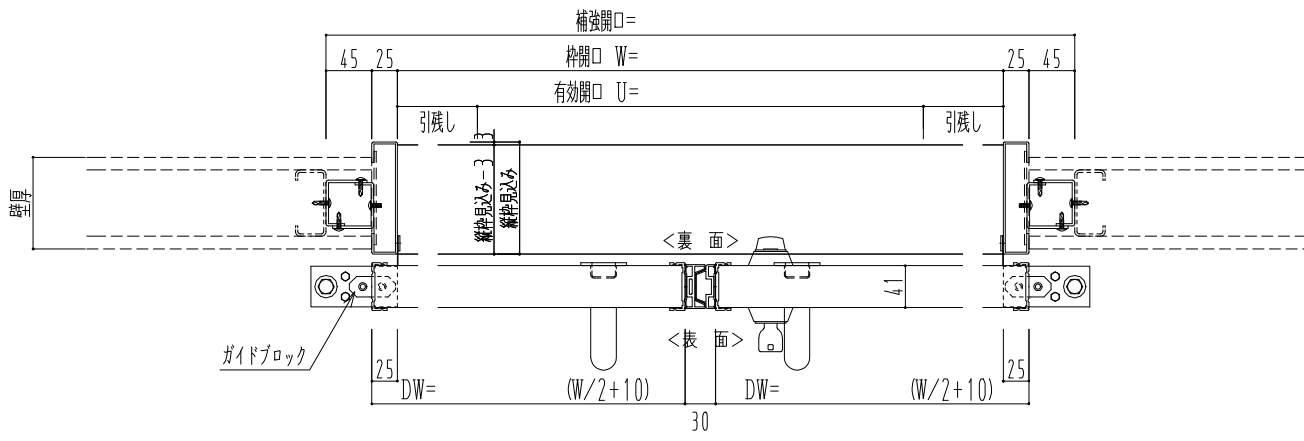

アルミ開口枠
アルミ縁枠

作図縮尺	
正面図	1 / 1
水平断面図	4 / 1
垂直断面図	4 / 1