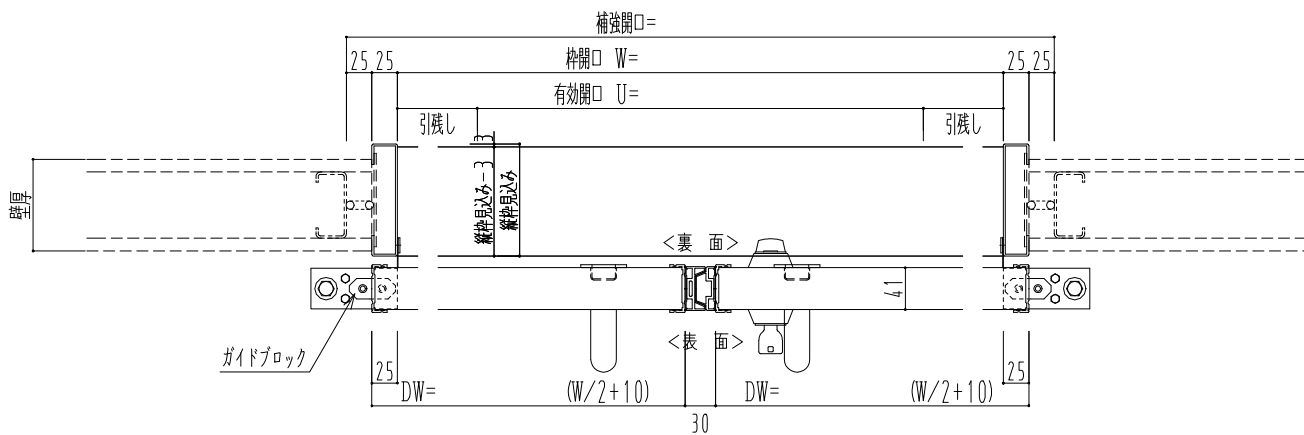

スチール開口枠

アルミ縁枠

作図縮尺	
正面図	1 / 1
水平断面図	4 / 1
垂直断面図	4 / 1

SUNWIZZ

品名: スライドドア

型名: SSR40 (V2.0)-両引手動-3方

SSR40-20WRS3T010-2201