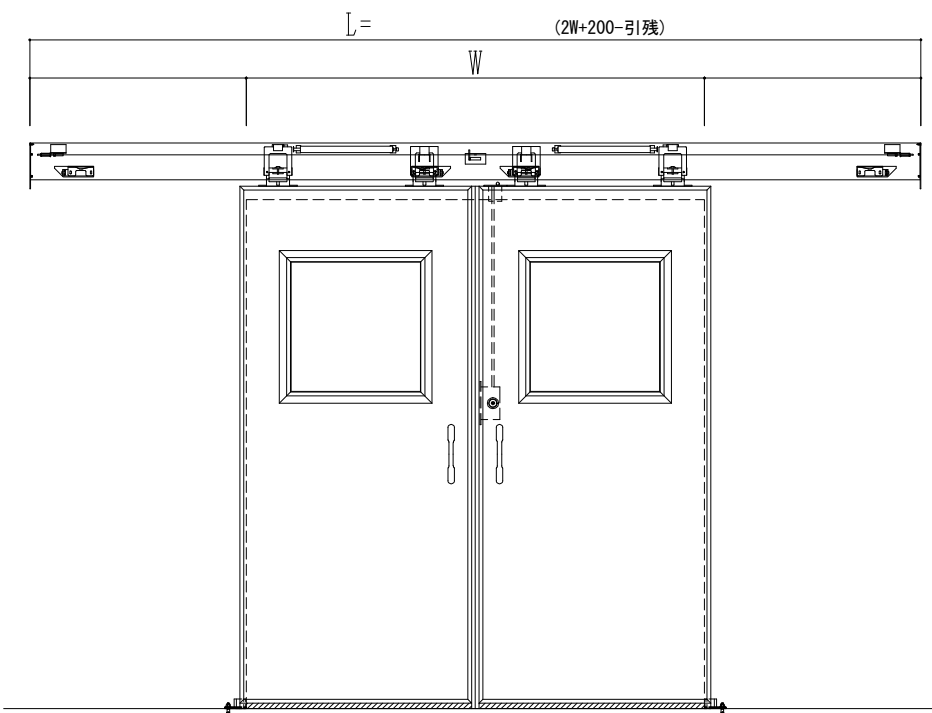

スチール開口枠

アルミ縁枠

作図縮尺	
正面図	1 / 1
水平断面図	4 / 1
垂直断面図	4 / 1

SUNWIZZ

品名: スライドドア

型名: SSR40 (V2.0)-両引手動-3方

SSR40-20WRS3T010-2201