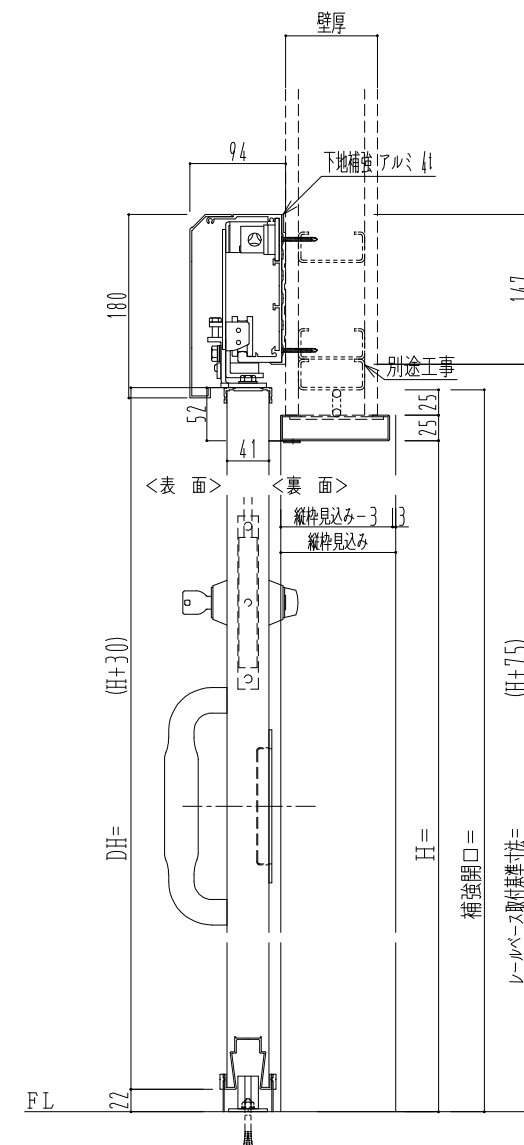

スチール開口枠

アルミ縁枠

作図縮尺	
正面図	1 / 1
水平断面図	4 / 1
垂直断面図	4 / 1

SUNWIZZ

品名: スライドドア

型名: SSR40 (V2.0)-両引手動-3方

SSR40-20WRS3T010-2201