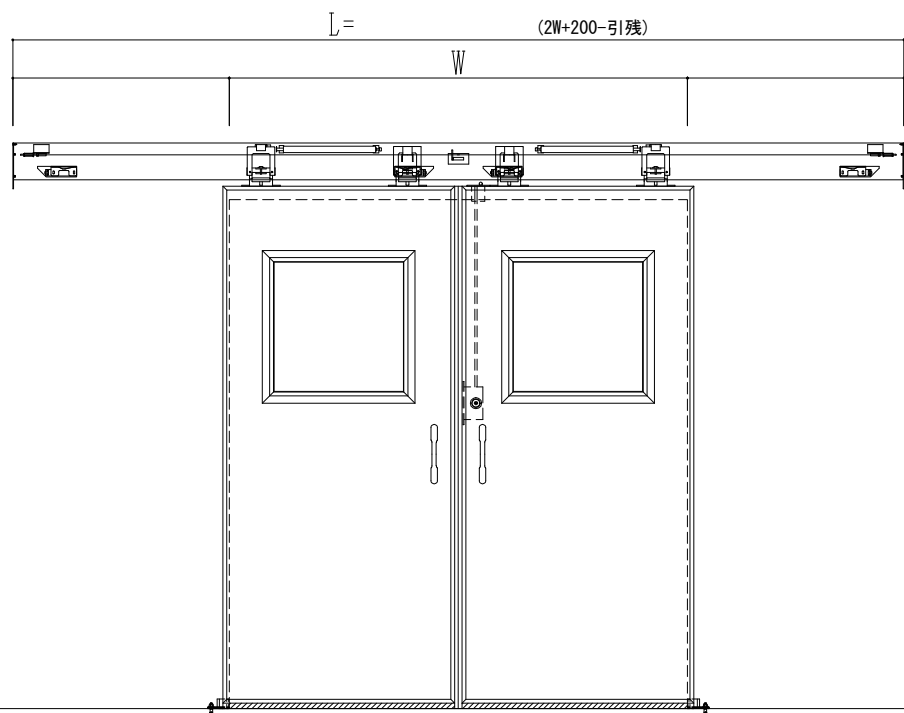

スチール開口枠

アルミ縁枠

作図縮尺	
正面図	1 / 1
水平断面図	4 / 1
垂直断面図	4 / 1

SUNWIZZ

品名： スライドドア

型名： SSR40 (V2.0) -両引手動-3方 サニター-

SSR40-20WRS3T011-2201