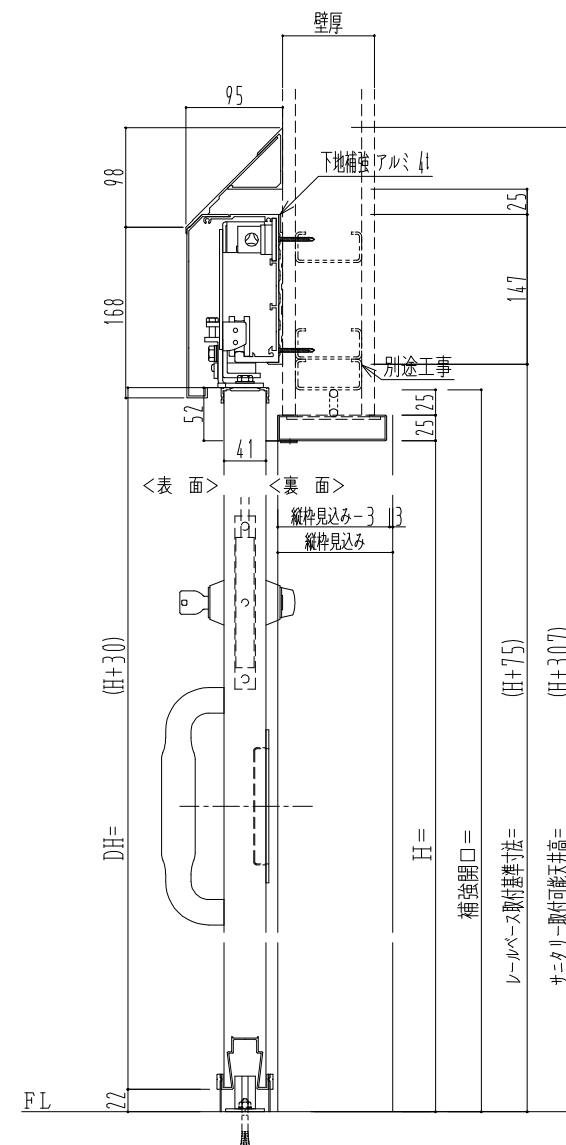

スチール開口枠

アルミ縁枠

作図縮尺	
正面図	1 / 1
水平断面図	4 / 1
垂直断面図	4 / 1

SUNWIZZ

品名： スライドドア

型名： SSR40 (V2.0) -両引手動-3方 サニター-

SSR40-20WRS3T011-2201