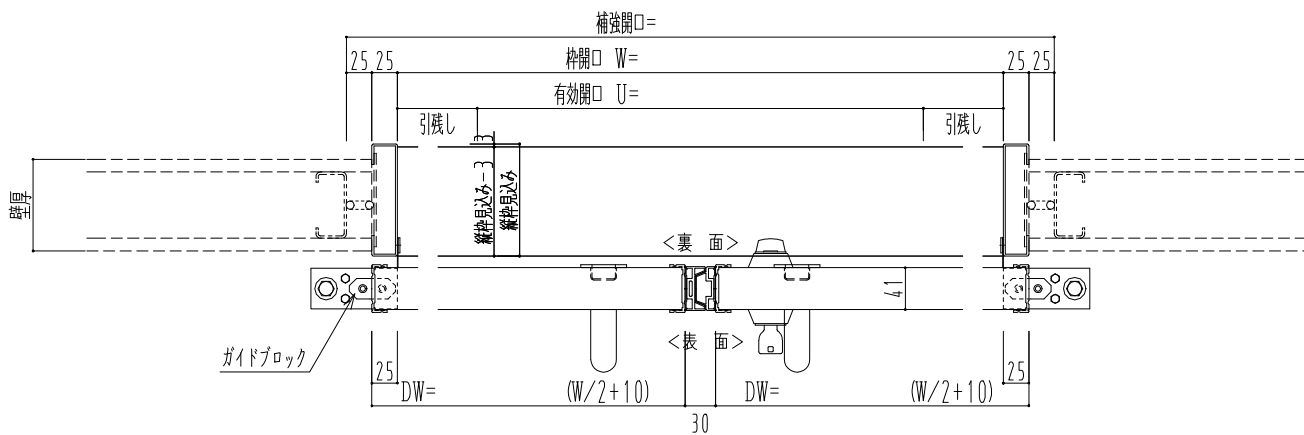

スチール開口枠

アルミ縁枠

作図縮尺	
正面図	1 / 1
水平断面図	4 / 1
垂直断面図	4 / 1

SUNWIZZ

品名： スライドドア

型名： SSR40 (V2.0) -両引手動-3方 サニター-

SSR40-20WRS3T011-2201