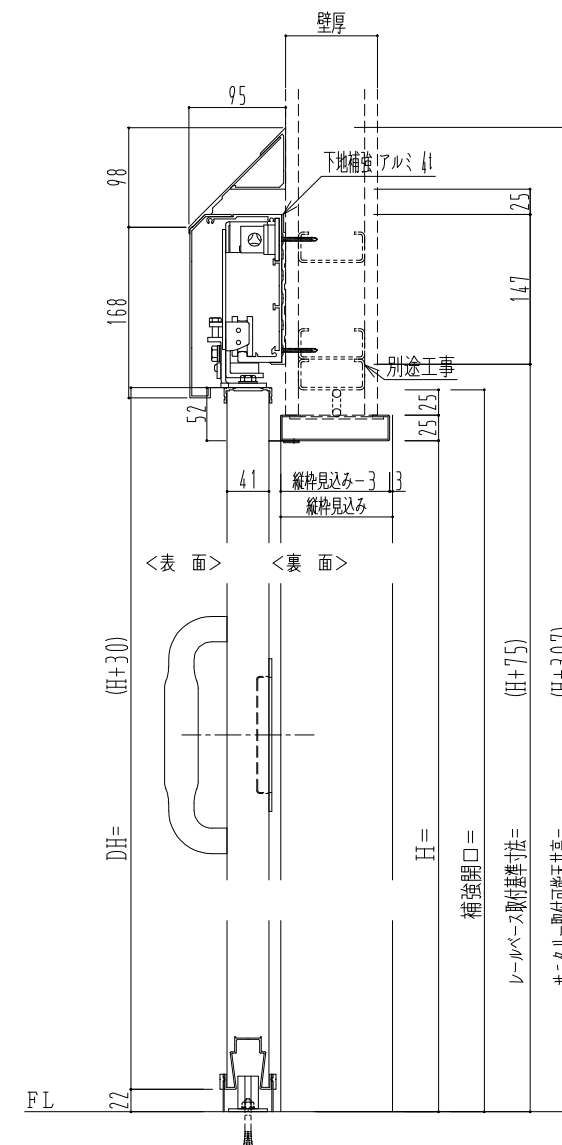

SUS開口枠
アルミ縁枠

作図縮尺	
正面図	1 / 1
水平断面図	4 / 1
垂直断面図	4 / 1

SUNWIZZ

品名: スライドドア

型名: SSR40 (V2.0)-両引手動-3方 サニタリー

SSR40-20WRS3U001-2201