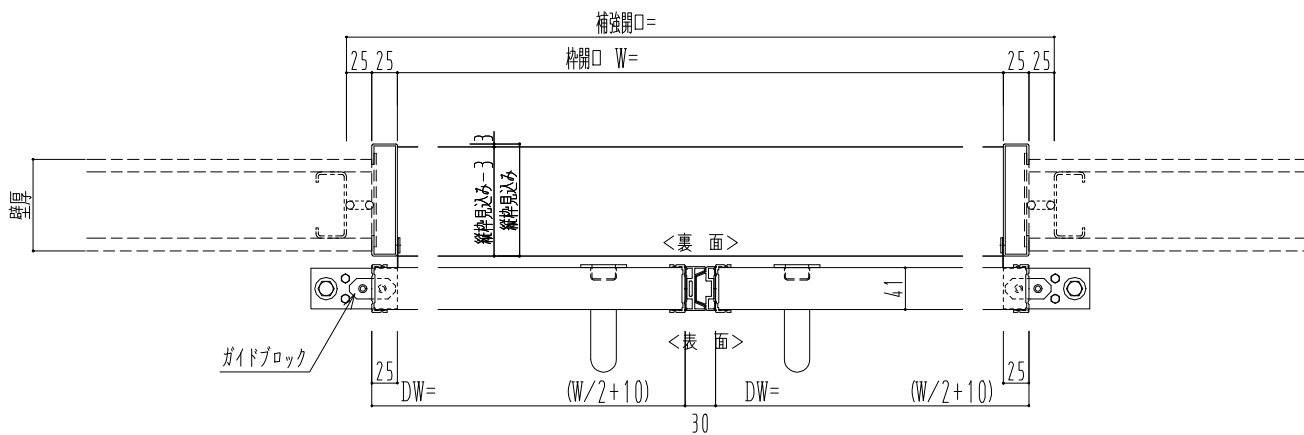

SUS開口枠
アルミ縁枠

作図縮尺	
正面図	1 / 1
水平断面図	4 / 1
垂直断面図	4 / 1

SUNWIZZ

品名: スライドドア

型名: SSR40 (V2.0)-両引手動-3方 サニタリー

SSR40-20WRS3U001-2201