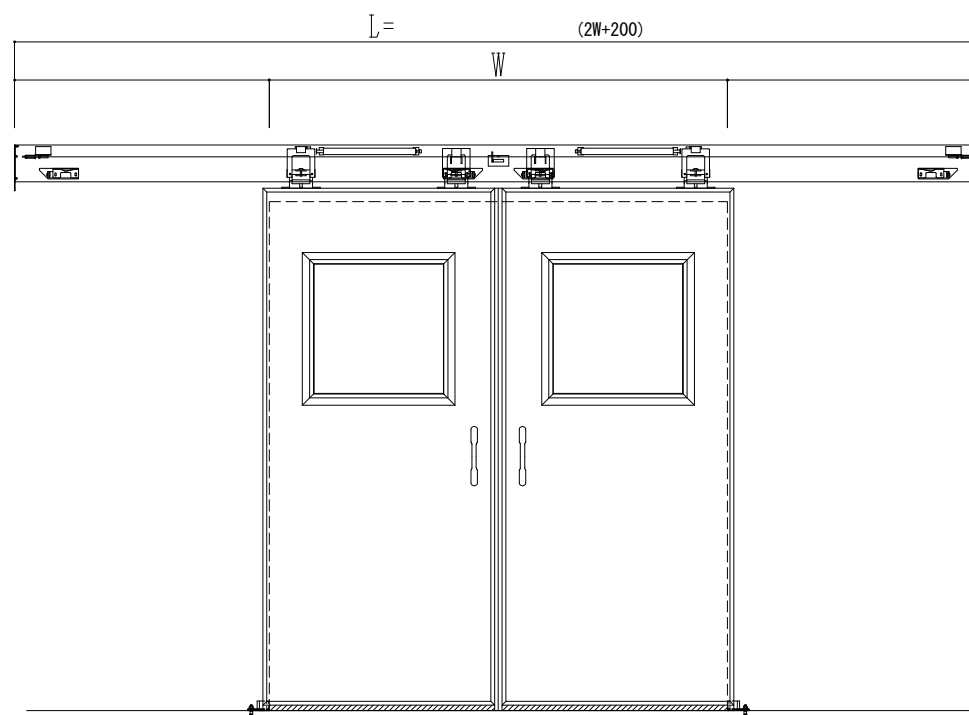

SUS開口枠
アルミ縁枠

作図縮尺	
正面図	1 / 1
水平断面図	4 / 1
垂直断面図	4 / 1

SUNWIZZ

品名: スライドドア

型名: SSR40 (V2.0)-両引手動-3方 サニタリー

SSR40-20WRS3U001-2201