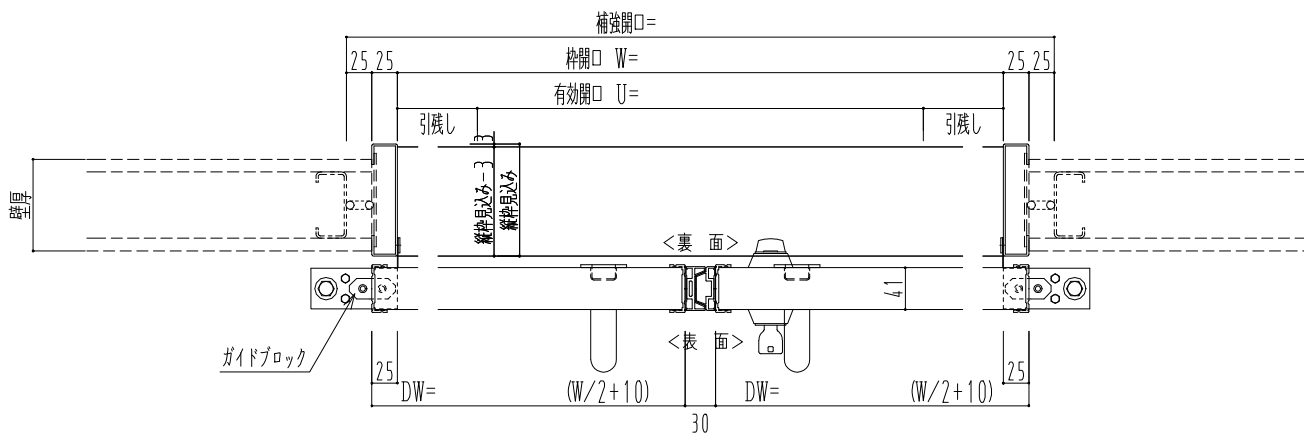

SUS開口枠  
アルミ縁枠

作図縮尺	
正面図	1 / 1
水平断面図	4 / 1
垂直断面図	4 / 1

SUNWIZZ	品名: スライドドア	型名: SSR40 (V2.0)-両引手動-3方 サニタリー	SSR40-20WRS3U011-2201
---------	------------	--------------------------------	-----------------------