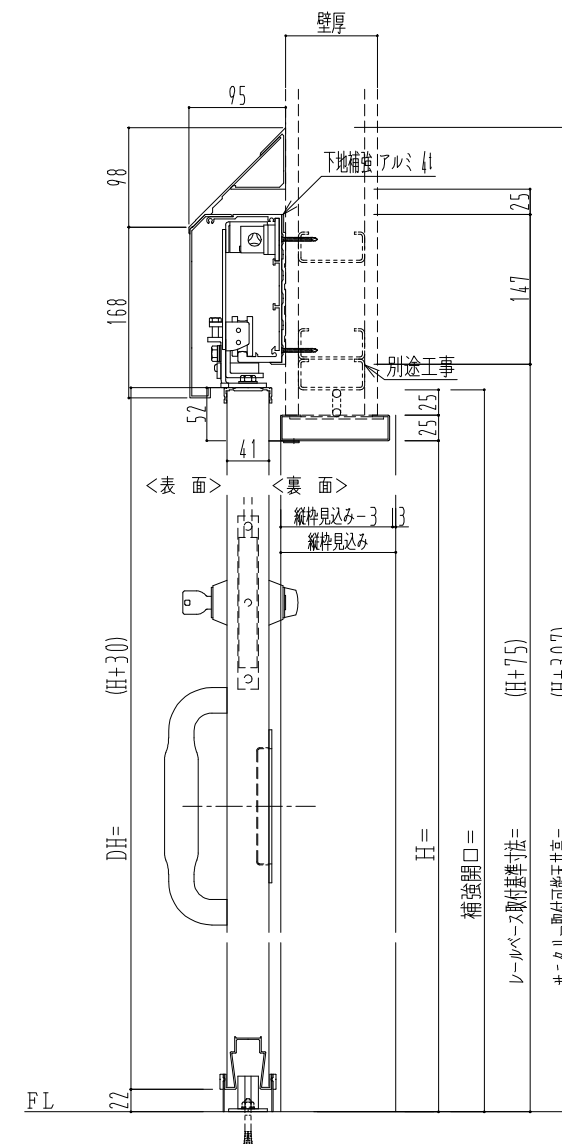

SUS開口枠  
アルミ縁枠

作図縮尺	
正面図	1 / 1
水平断面図	4 / 1
垂直断面図	4 / 1

SUNWIZZ	品名: スライドドア	型名: SSR40 (V2.0)-両引手動-3方 サニタリー	SSR40-20WRS3U011-2201
---------	------------	--------------------------------	-----------------------