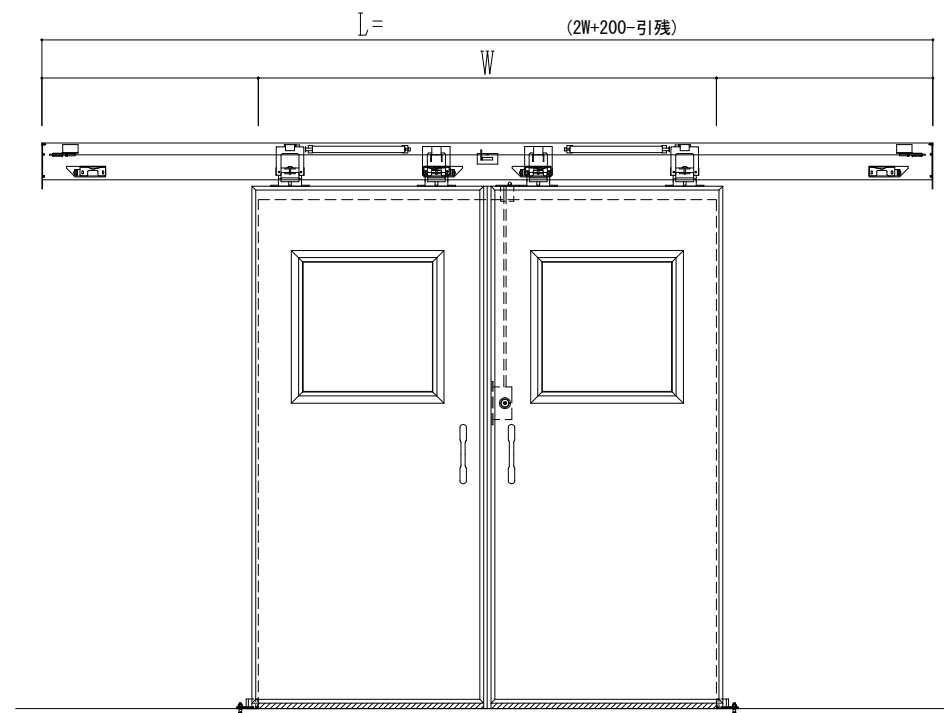

SUS開口枠  
アルミ縁枠

作図縮尺	
正面図	1 / 1
水平断面図	4 / 1
垂直断面図	4 / 1

SUNWIZZ	品名: スライドドア	型名: SSR40 (V2.0)-両引手動-3方 サニタリー	SSR40-20WRS3U011-2201
---------	------------	--------------------------------	-----------------------