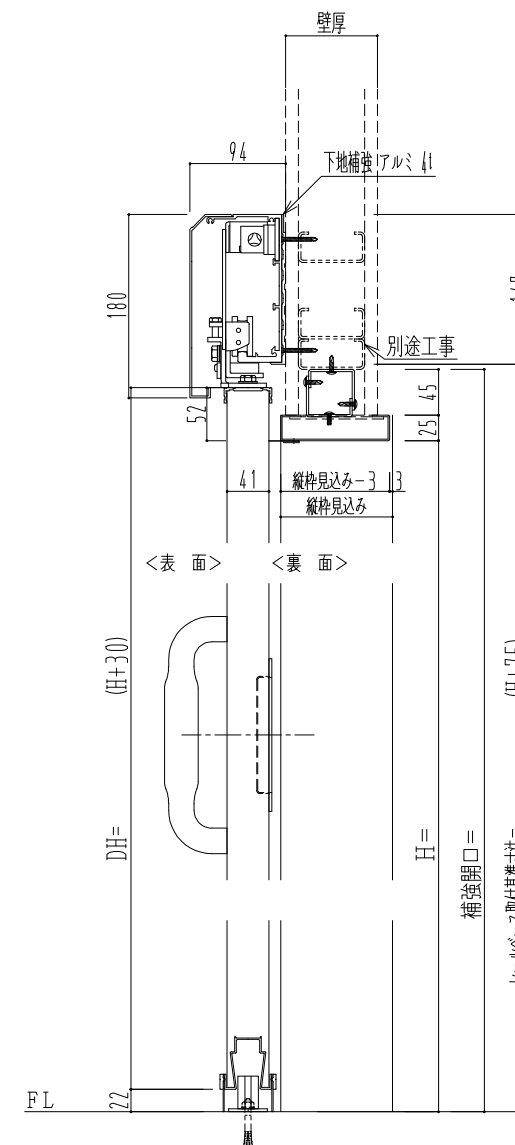

SUS開口枠
アルミ縁枠

作図縮尺	
正面図	1 / 1
水平断面図	4 / 1
垂直断面図	4 / 1

SUNWIZZ

品名: スライドドア

型名: SSR40 (V2.0)-両引手動-3方

SSR40-20WRS3UN00-2201