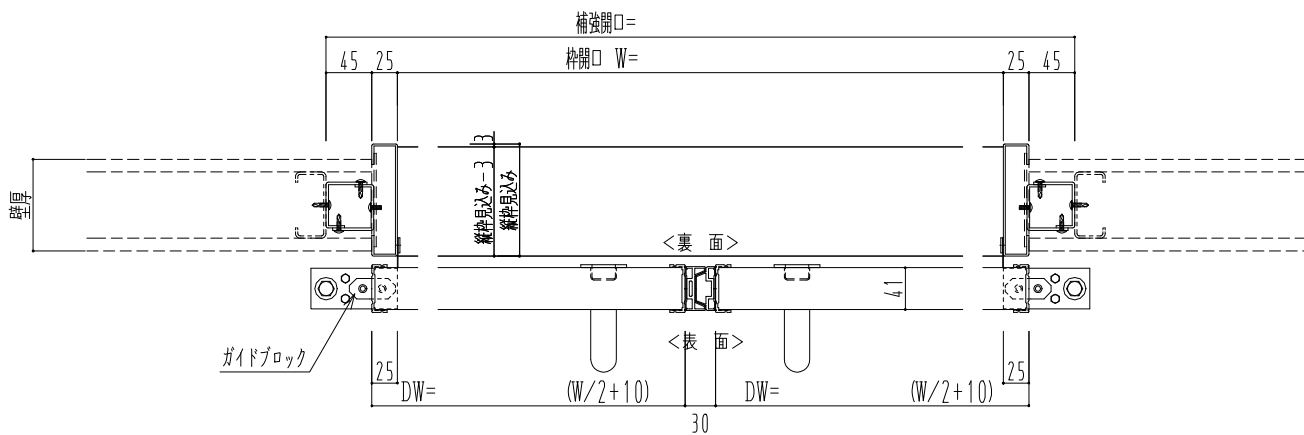

SUS開口枠
アルミ縁枠

作図縮尺	
正面図	1 / 1
水平断面図	4 / 1
垂直断面図	4 / 1

SUNWIZZ

品名: スライドドア

型名: SSR40 (V2.0)-両引手動-3方

SSR40-20WRS3UN00-2201