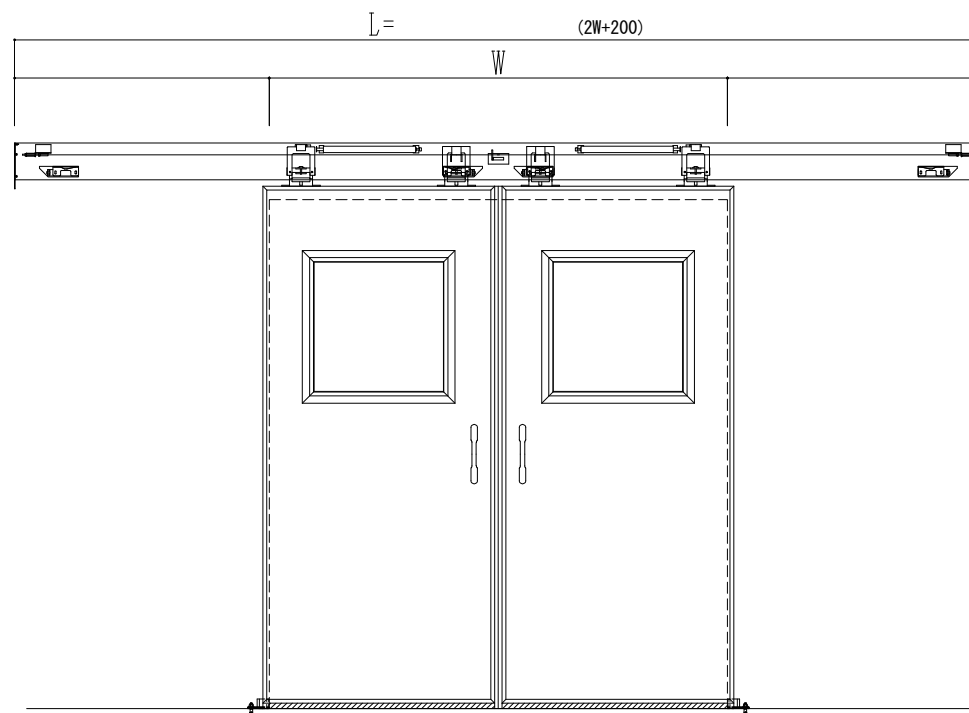

SUS開口枠
アルミ縁枠

作図縮尺	
正面図	1 / 1
水平断面図	4 / 1
垂直断面図	4 / 1

SUNWIZZ

品名: スライドドア

型名: SSR40 (V2.0)-両引手動-3方

SSR40-20WRS3UN00-2201