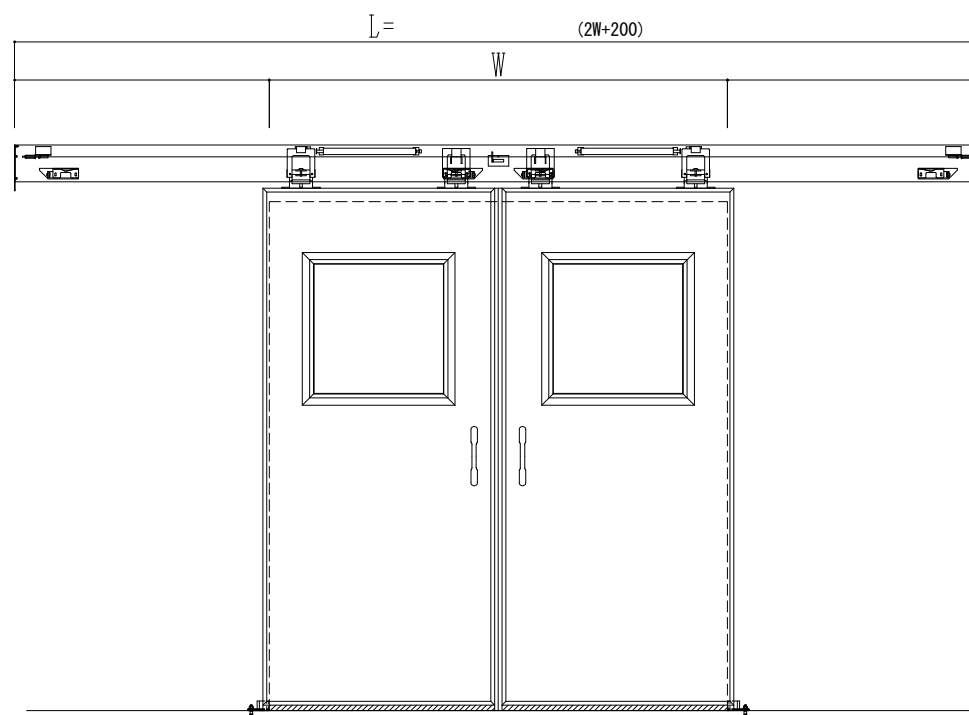

SUS開口枠
アルミ縁枠

作図縮尺	
正面図	1 / 1
水平断面図	4 / 1
垂直断面図	4 / 1

SUNWIZZ

品名： スライドドア

型名： SSR40 (V2.0) -両引手動-3方 サニター-

SSR40-20WRS3UN01-2201