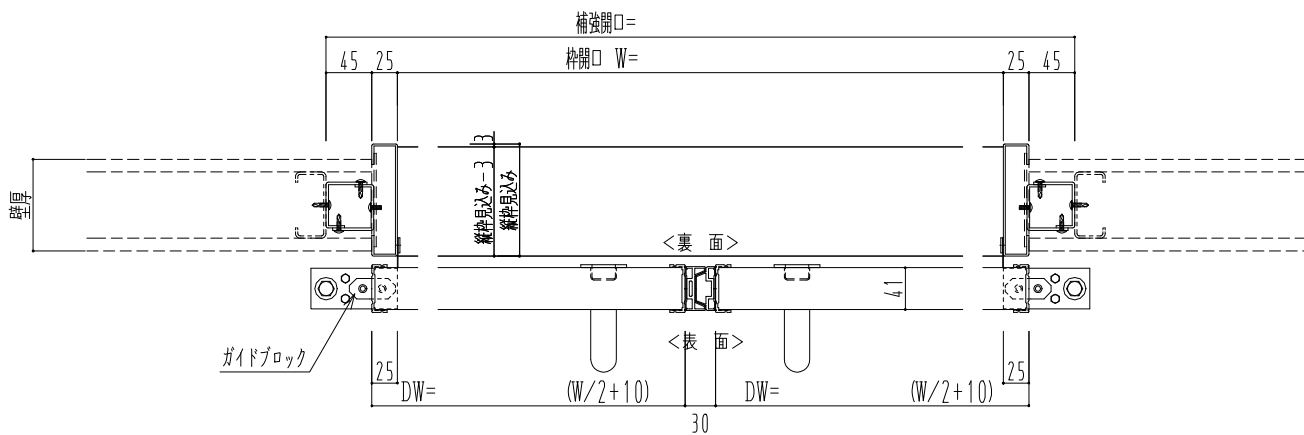

SUS開口枠
アルミ縁枠

作図縮尺	
正面図	1 / 1
水平断面図	4 / 1
垂直断面図	4 / 1

SUNWIZZ

品名： スライドドア

型名： SSR40 (V2.0) -両引手動-3方 サニター-

SSR40-20WRS3UN01-2201