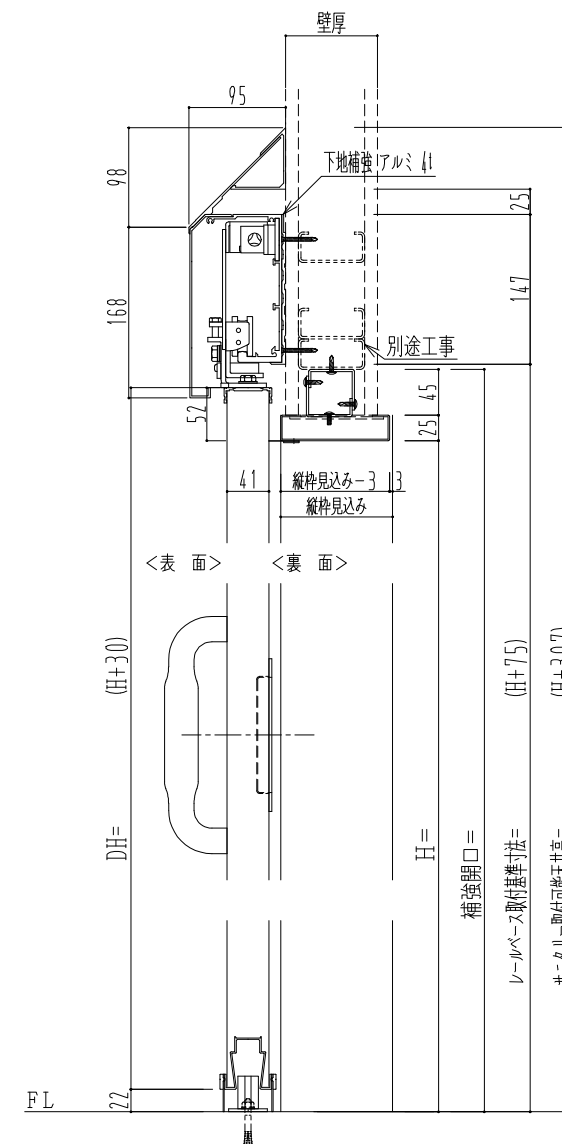

SUS開口枠
アルミ縁枠

作図縮尺	
正面図	1 / 1
水平断面図	4 / 1
垂直断面図	4 / 1

SUNWIZZ

品名： スライドドア

型名： SSR40 (V2.0) -両引手動-3方 サニター-

SSR40-20WRS3UN01-2201