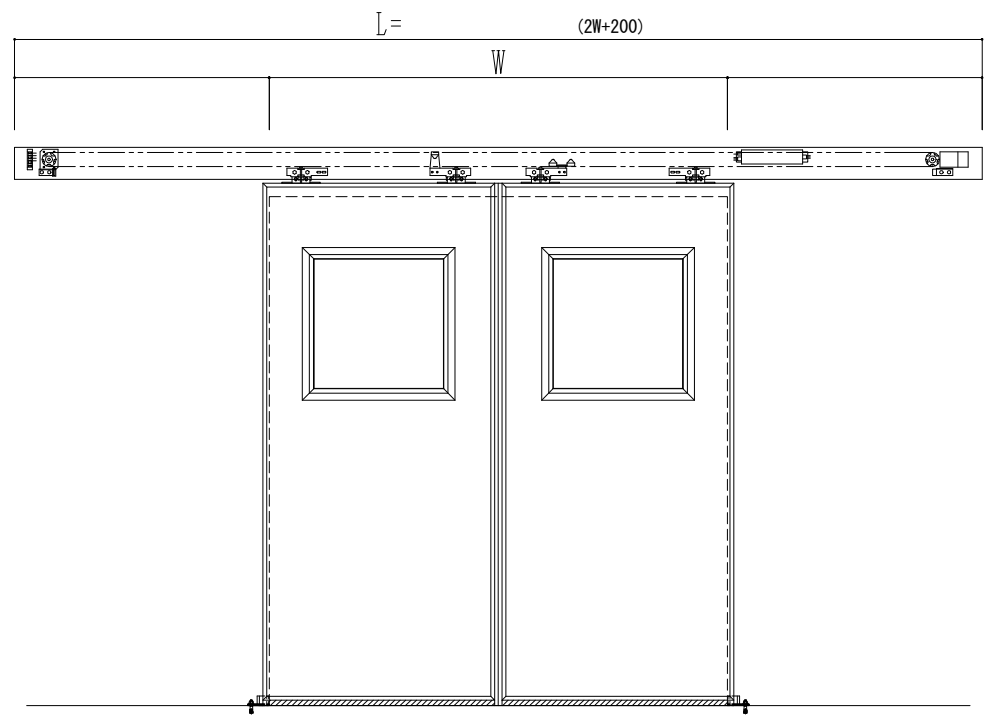

アルミ開口枠
アルミ縁枠

自動ドア装置 フルテック (株) DC-20F

作図縮尺	
正面図	1 / 1
水平断面図	4 / 1
垂直断面図	4 / 1

SUNWIZZ	品名: スライドドア	型名: SSR40 (V2.0) -両引自動-3方 上部	SSR40-20WRT3AN20-2201
----------------	------------	------------------------------	-----------------------