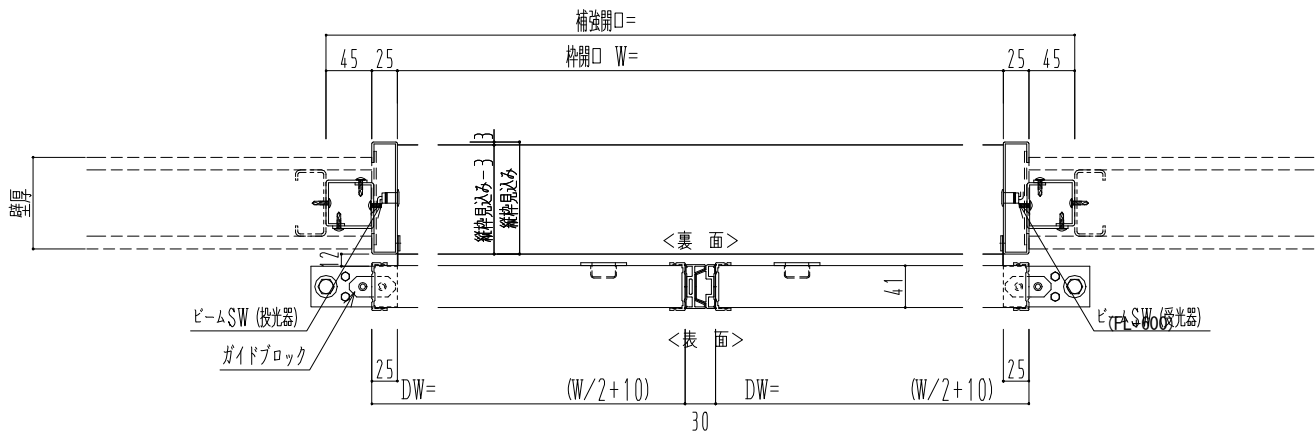

アルミ開口枠
アルミ縁枠

自動ドア装置 フルテック (株) DC-20F

作図縮尺	
正面図	1 / 1
水平断面図	4 / 1
垂直断面図	4 / 1

SUNWIZZ	品名: スライドドア	型名: SSR40 (V2.0) -両引自動-3方 上部	SSR40-20WRT3AN20-2201
----------------	------------	------------------------------	-----------------------