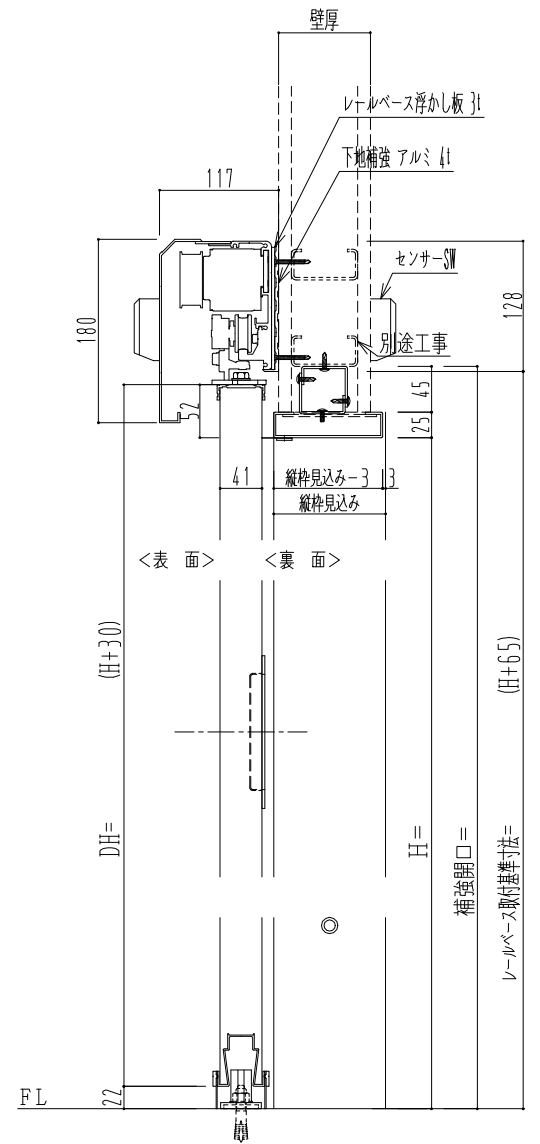

アルミ開口枠
アルミ縁枠

自動ドア装置 フルテック (株) DC-20F

作図縮尺	
正面図	1 / 1
水平断面図	4 / 1
垂直断面図	4 / 1

SUNWIZZ	品名: スライドドア	型名: SSR40 (V2.0) -両引自動-3方 上部	SSR40-20WRT3AN20-2201
----------------	------------	------------------------------	-----------------------