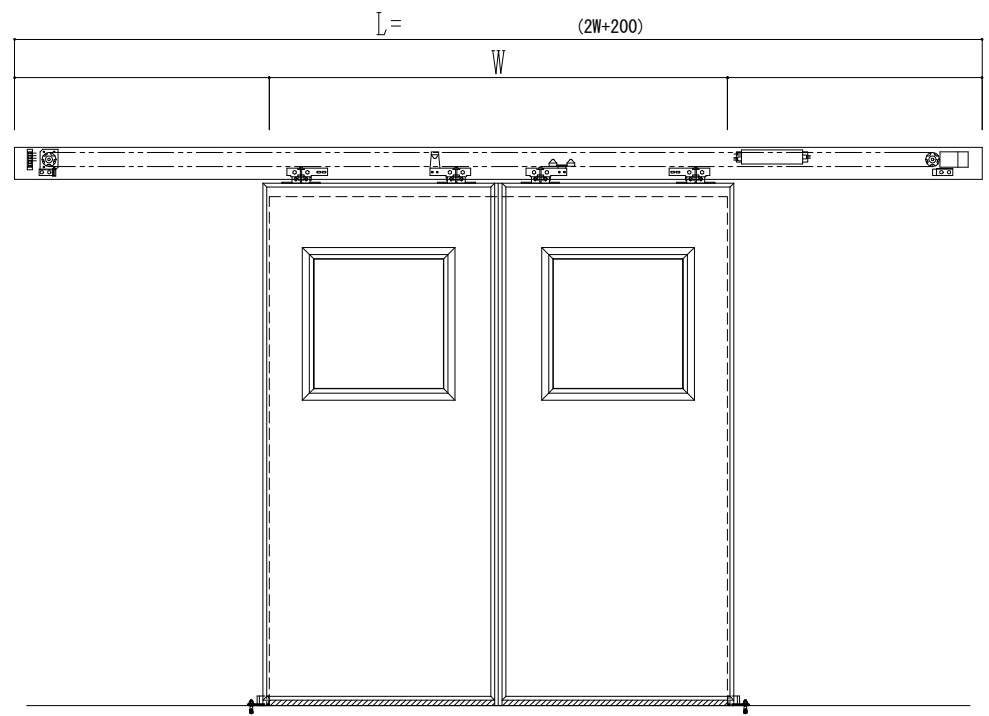

スチール開口枠
アルミ縁枠

自動ドア装置 フルテック (株) DC-20F

作図縮尺	
正面図	1 / 1
水平断面図	4 / 1
垂直断面図	4 / 1