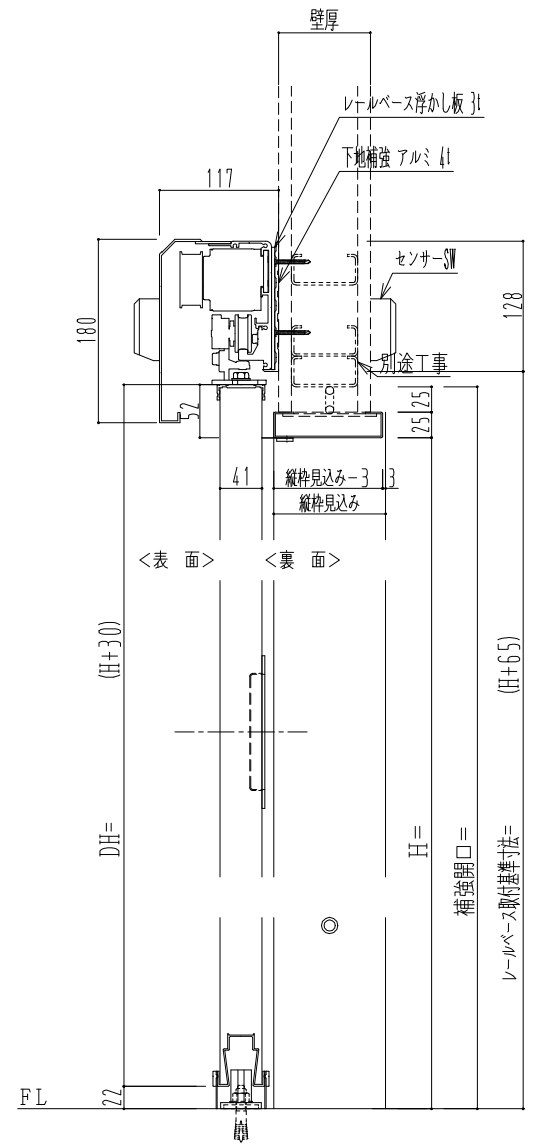

スチール開口枠
アルミ縁枠

自動ドア装置 フルテック (株) DC-20F

作図縮尺	
正面図	1 / 1
水平断面図	4 / 1
垂直断面図	4 / 1