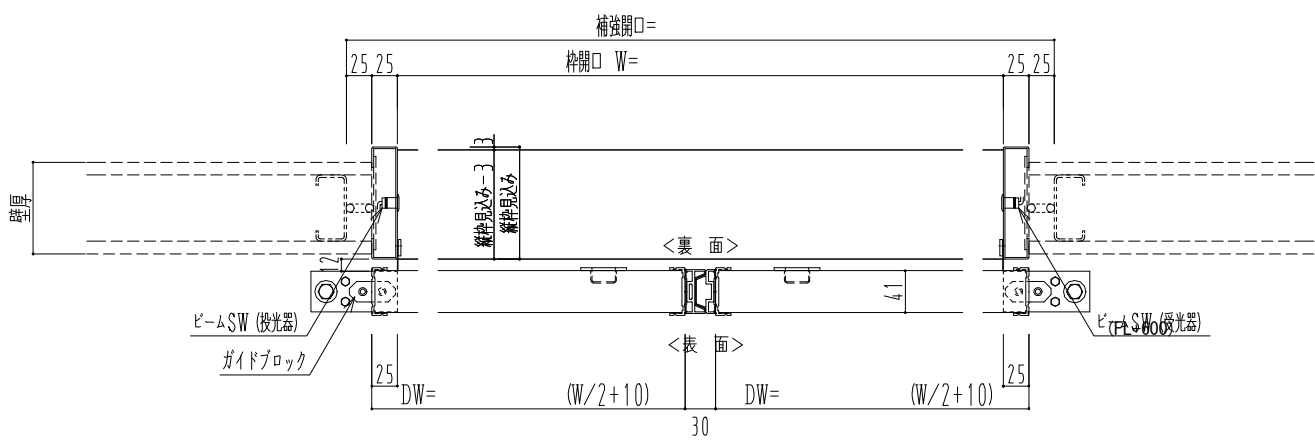

スチール開口枠
アルミ縁枠

自動ドア装置 フルテック (株) DC-20F

作図縮尺	
正面図	1 / 1
水平断面図	4 / 1
垂直断面図	4 / 1