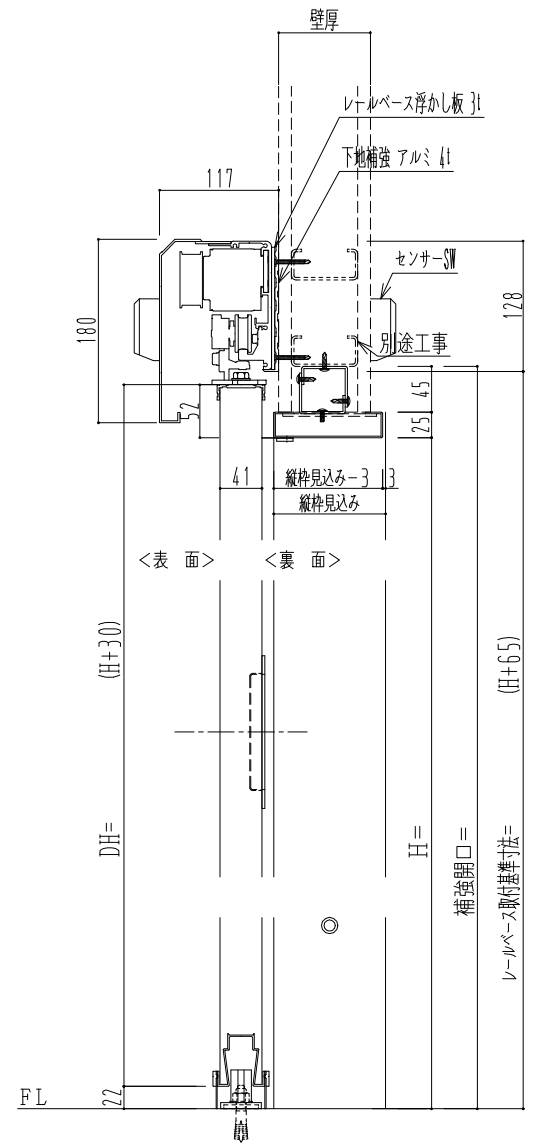

スチール開口枠
アルミ縁枠

自動ドア装置 フルテック (株) DC-20F

作 図 縮 尺	
正 面 図	1 / 1
水 平 断 面 図	4 / 1
垂 直 断 面 図	4 / 1

SUNWIZZ	品名: スライドドア	型名: SSR40 (V2.0)-両引自動-3方 上部	SSR40-20WRT3TN20-2201
---------	------------	-----------------------------	-----------------------