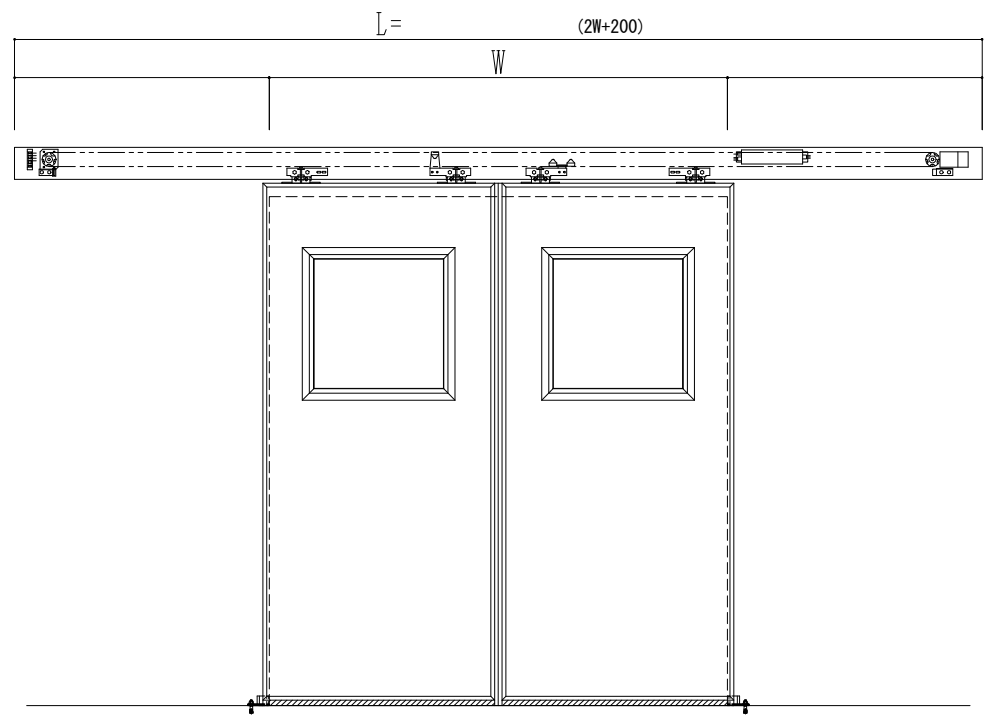

スチール開口枠
アルミ縁枠

自動ドア装置 フルテック (株) DC-20F

作 図 縮 尺	
正 面 図	1 / 1
水 平 断 面 図	4 / 1
垂 直 断 面 図	4 / 1

SUNWIZZ	品名: スライドドア	型名: SSR40 (V2.0)-両引自動-3方 上部	SSR40-20WRT3TN20-2201
---------	------------	-----------------------------	-----------------------