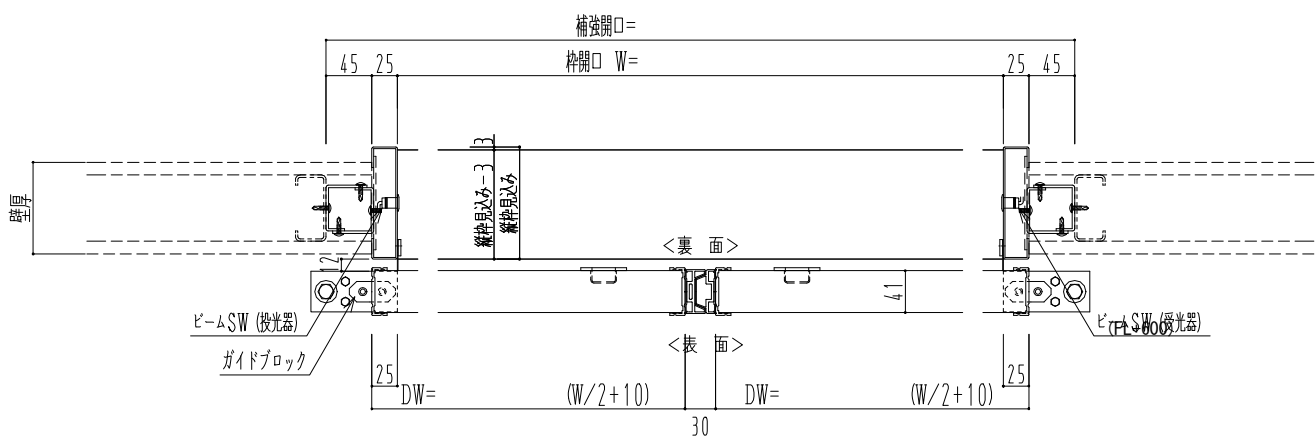

スチール開口枠
アルミ縁枠

自動ドア装置 フルテック (株) DC-20F

作 図 縮 尺	
正 面 図	1 / 1
水 平 断 面 図	4 / 1
垂 直 断 面 図	4 / 1

SUNWIZZ	品名: スライドドア	型名: SSR40 (V2.0)-両引自動-3方 上部	SSR40-20WRT3TN20-2201
---------	------------	-----------------------------	-----------------------