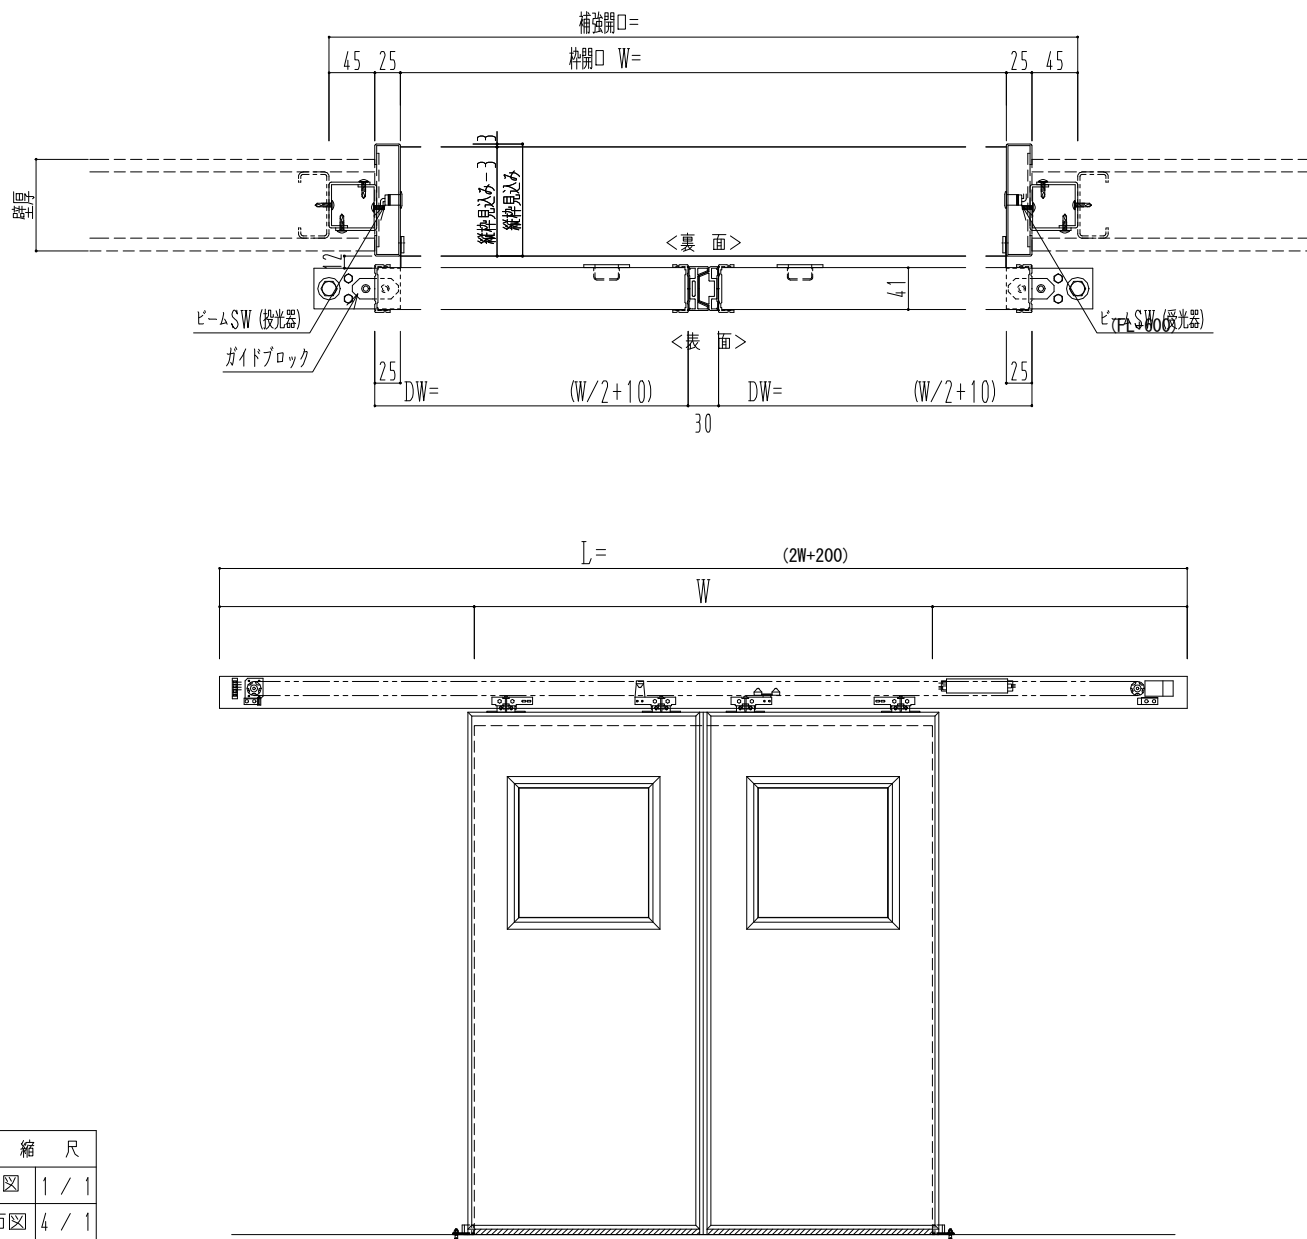

スチール開口枠

アルミ縁枠

自動ドア装置 フルテック (株) DC-20F

作図縮尺	
正面図	1 / 1
水平断面図	4 / 1
垂直断面図	4 / 1

SUNWIZZ

品名: スライドドア

型名: SSR40 (V2.0)-両引自動-3方 上部 サニター

SSR40-20WRT3TN21-2201