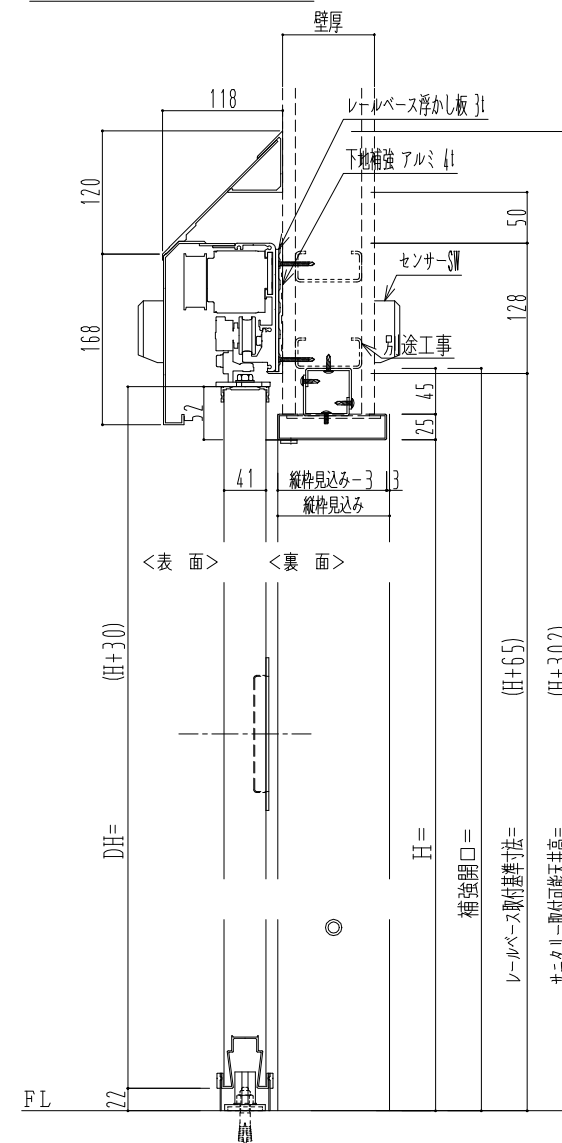

スチール開口枠

アルミ縁枠

自動ドア装置 フルテック (株) DC-20F

作図縮尺	
正面図	1 / 1
水平断面図	4 / 1
垂直断面図	4 / 1

SUNWIZZ

品名: スライドドア

型名: SSR40 (V2.0)-両引自動-3方 上部 サニター

SSR40-20WRT3TN21-2201