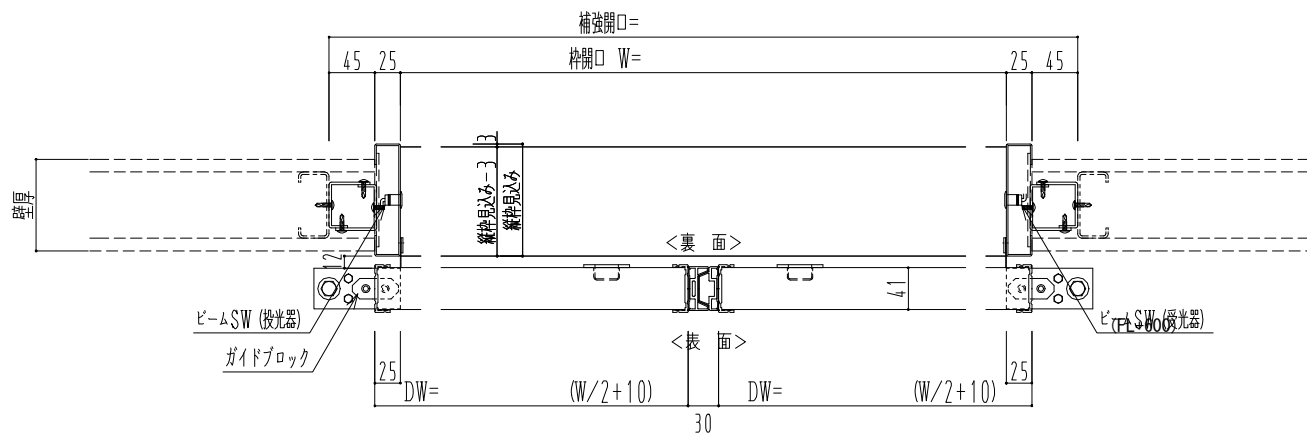

SUS開口枠
アルミ縁枠

自動ドア装置 フルテック (株) DC-20F

作図縮尺	
正面図	1 / 1
水平断面図	4 / 1
垂直断面図	4 / 1

SUNWIZZ

品名: スライドドア

型名: SSR40 (V2.0)-両引自動-3方 上部

SSR40-20WRT3UN20-2201