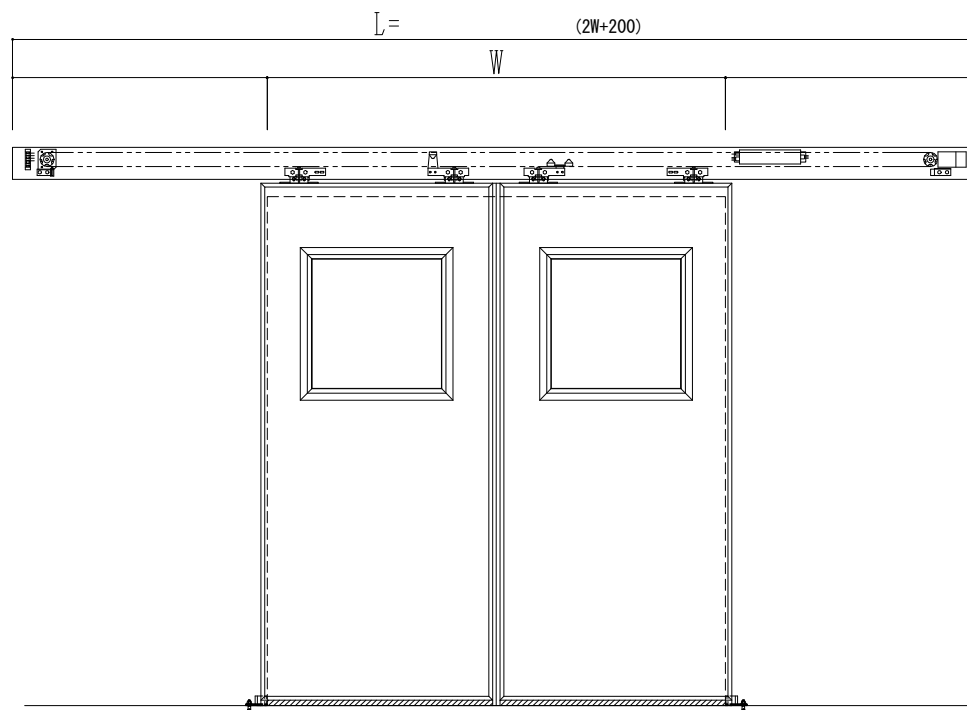

SUS開口枠
アルミ縁枠

自動ドア装置 フルテック (株) DC-20F

作図縮尺	
正面図	1 / 1
水平断面図	4 / 1
垂直断面図	4 / 1

SUNWIZZ

品名: スライドドア

型名: SSR40 (V2.0)-両引自動-3方 上部

SSR40-20WRT3UN20-2201