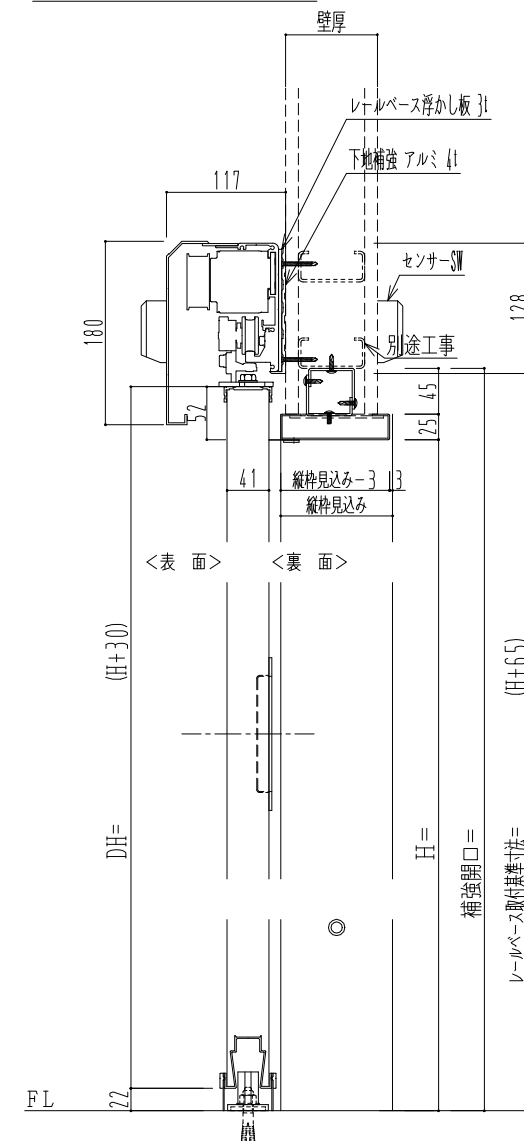

SUS開口枠
アルミ縁枠

自動ドア装置 フルテック (株) DC-20F

作図縮尺	
正面図	1 / 1
水平断面図	4 / 1
垂直断面図	4 / 1

SUNWIZZ

品名: スライドドア

型名: SSR40 (V2.0)-両引自動-3方 上部

SSR40-20WRT3UN20-2201