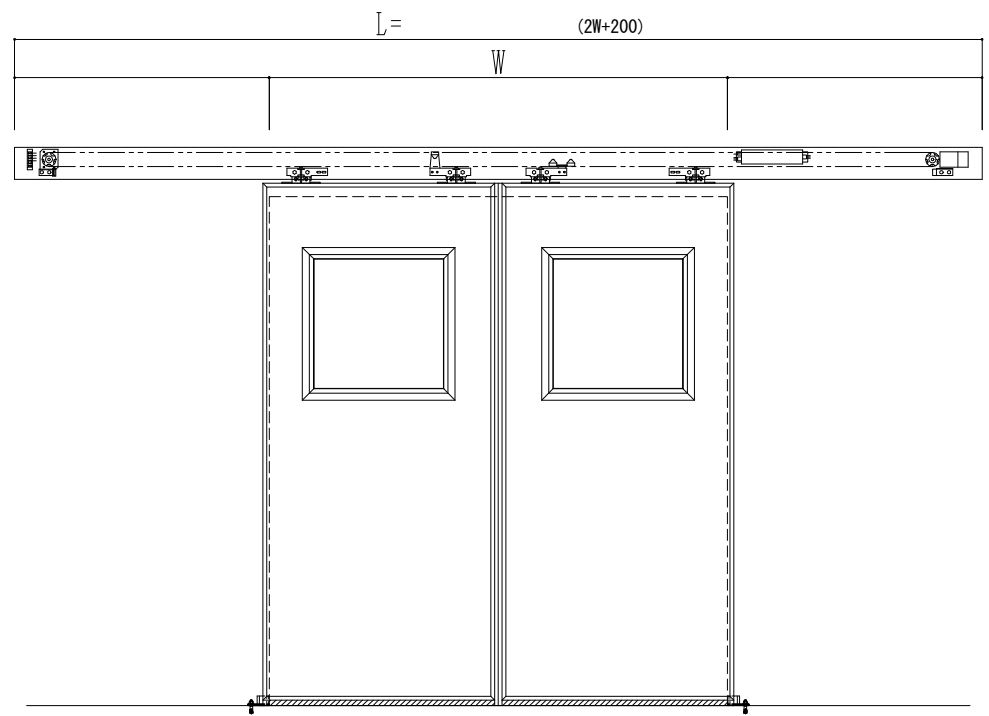

SUS開口枠
アルミ縁枠

自動ドア装置 フルテック(株)DC-20F

| 作図縮尺 | |
|-------|-------|
| 正面図 | 1 / 1 |
| 水平断面図 | 4 / 1 |
| 垂直断面図 | 4 / 1 |