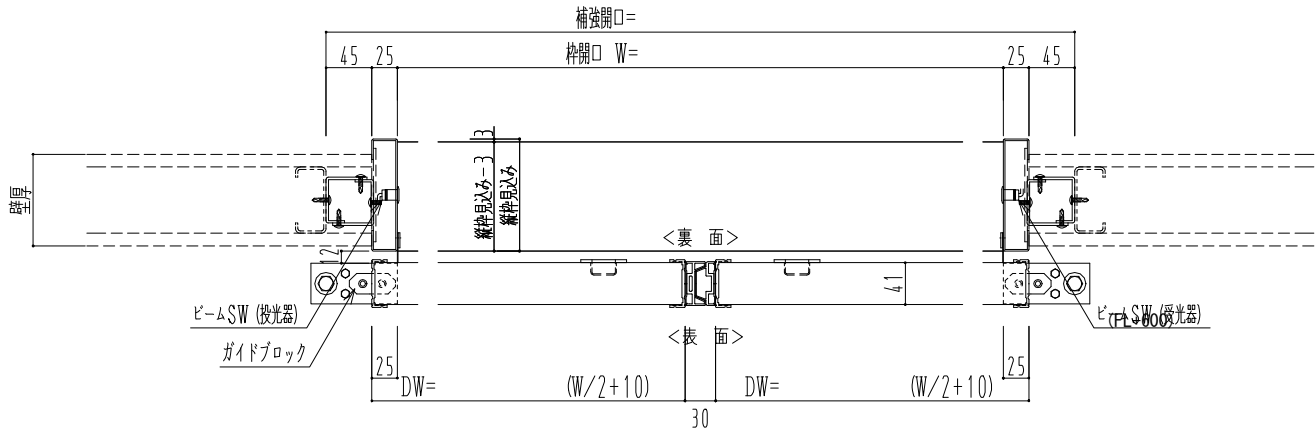

SUS開口枠
アルミ縁枠

自動ドア装置 フルテック(株)DC-20F

| 作図縮尺 | |
|-------|-------|
| 正面図 | 1 / 1 |
| 水平断面図 | 4 / 1 |
| 垂直断面図 | 4 / 1 |