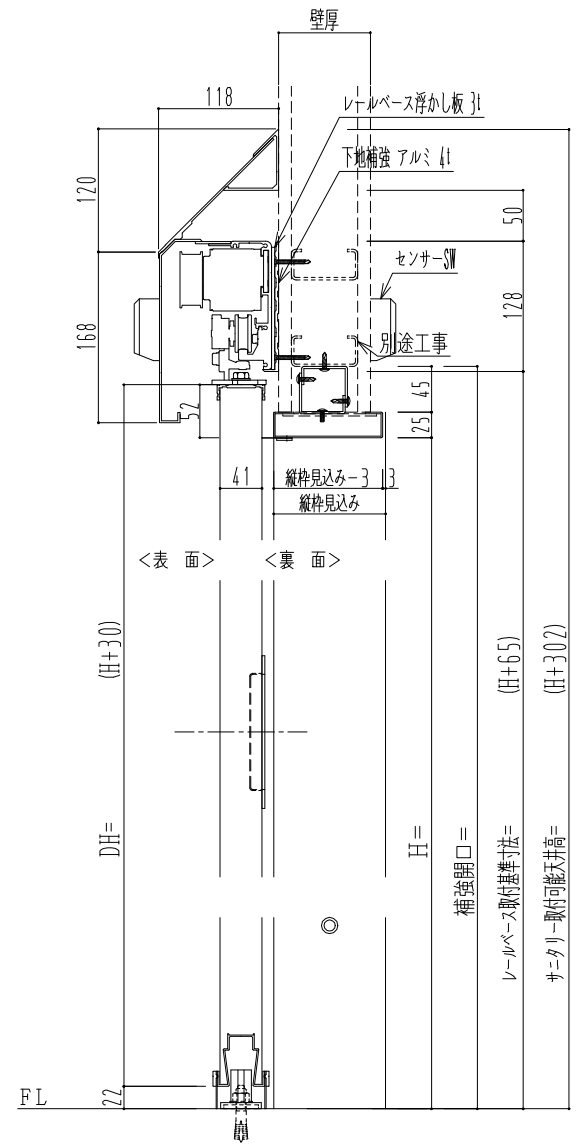

SUS開口枠
アルミ縁枠

自動ドア装置 フルテック(株)DC-20F

| 作図縮尺 | |
|-------|-------|
| 正面図 | 1 / 1 |
| 水平断面図 | 4 / 1 |
| 垂直断面図 | 4 / 1 |