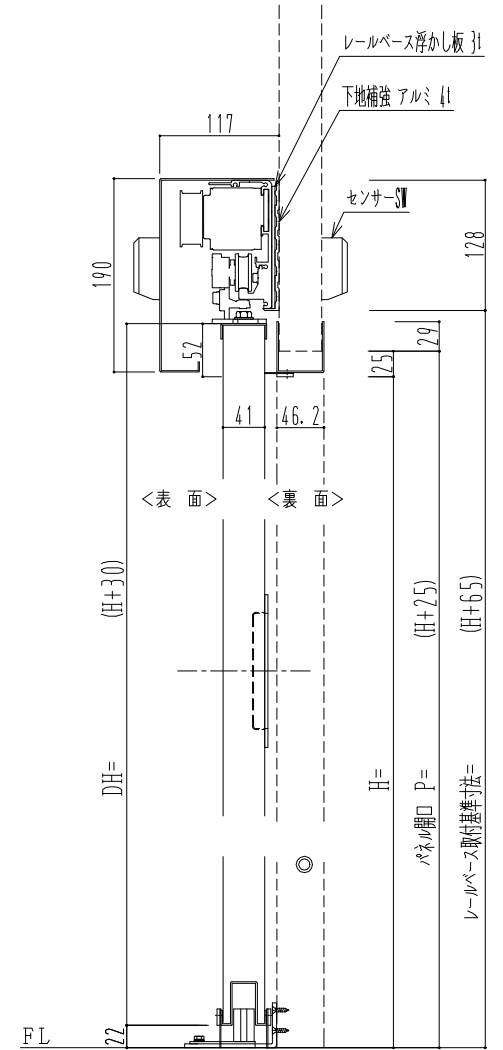

**スチール枠**

自動ドア装置 フルテック (株) DC-20F

作図縮尺	
正面図	1 / 1
水平断面図	4 / 1
垂直断面図	4 / 1

**SUNWIZZ**

品名: スライドドア

型名: SSST-N40 (V1.5) -片引自動-3方

SSST-N40-15KLT320-2404