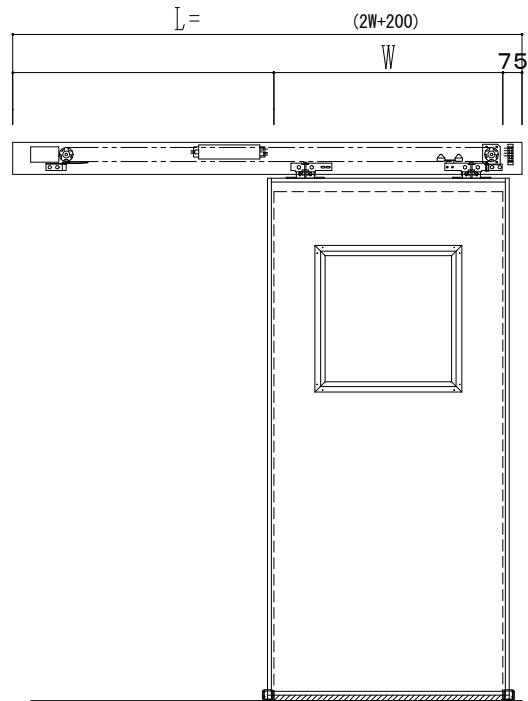

**スチール枠**

自動ドア装置 フルテック (株) DC-20F

作図縮尺	
正面図	1 / 1
水平断面図	4 / 1
垂直断面図	4 / 1

**SUNWIZZ**

品名: スライドドア

型名: SSST-N40 (V1.5) -片引自動-3方

SSST-N40-15KLT320-2404