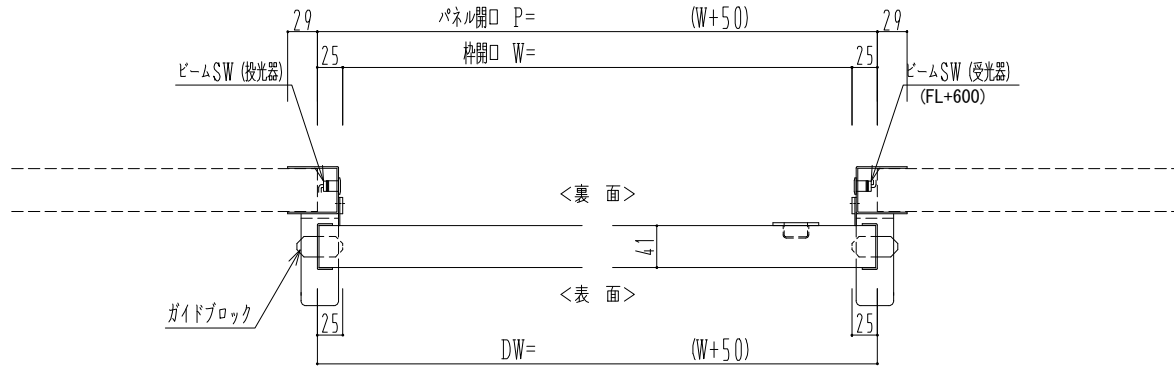

**スチール枠**

自動ドア装置 フルテック (株) DC-20F

作図縮尺	
正面図	1 / 1
水平断面図	4 / 1
垂直断面図	4 / 1

**SUNWIZZ**

品名: スライドドア

型名: SSST-N40 (V1.5) -片引自動-3方

SSST-N40-15KLT320-2404