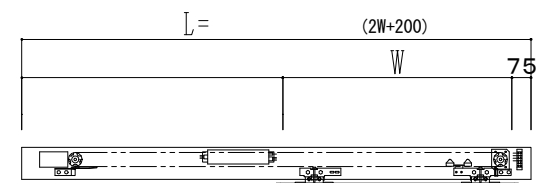

スチール枠

自動ドア装置 フルテック (株) DC-20F

作図縮尺	
正面図	1 / 1
水平断面図	4 / 1
垂直断面図	4 / 1

SUNWIZZ	品名: スライドドア	型名: SSST-N40 (V1.5) -片引自動-3方	SSST-N40-15KLT321-2404
----------------	------------	------------------------------	------------------------