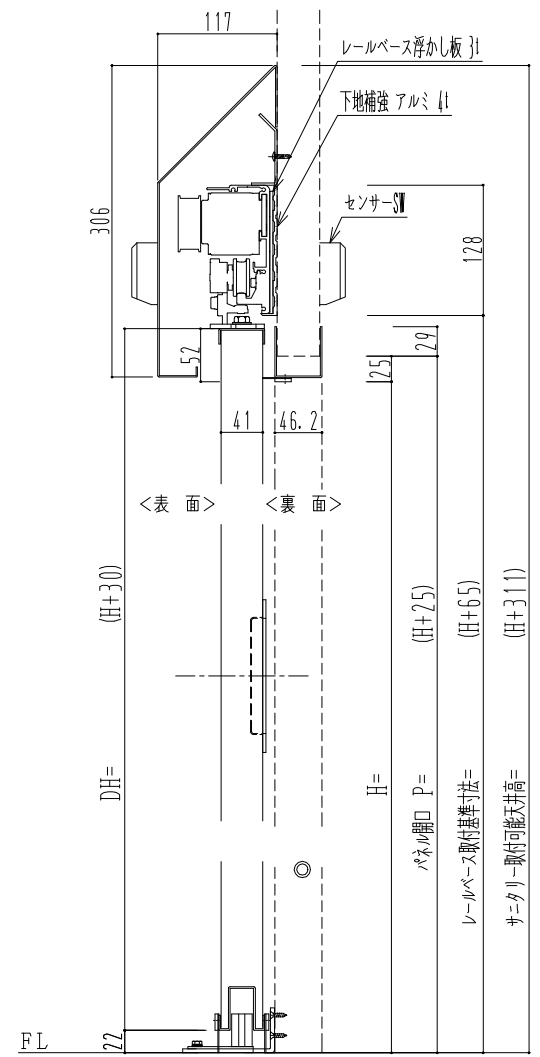

スチール枠

自動ドア装置 フルテック (株) DC-20F

作図縮尺	
正面図	1 / 1
水平断面図	4 / 1
垂直断面図	4 / 1

SUNWIZZ	品名: スライドドア	型名: SSST-N40 (V1.5) -片引自動-3方	SSST-N40-15KLT321-2404
----------------	------------	------------------------------	------------------------