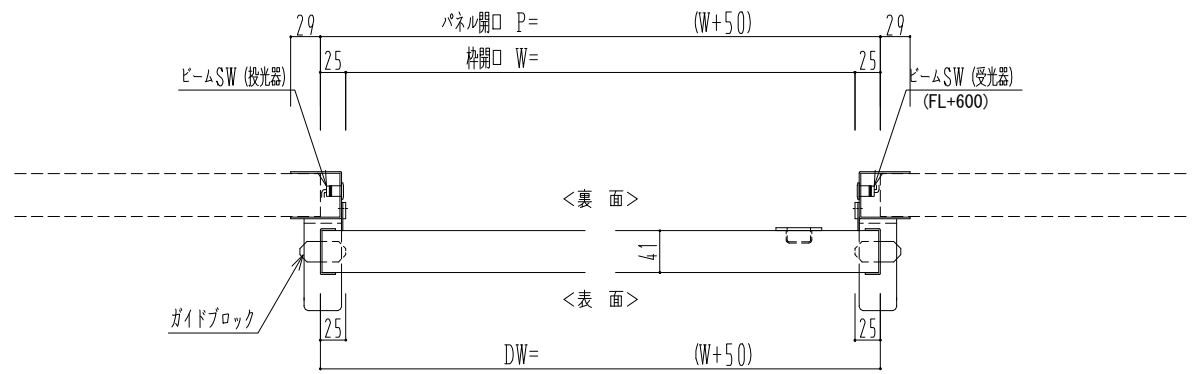

スチール枠

自動ドア装置 フルテック (株) DC-20F

作図縮尺	
正面図	1 / 1
水平断面図	4 / 1
垂直断面図	4 / 1

SUNWIZZ	品名: スライドドア	型名: SSST-N40 (V1.5) -片引自動-3方	SSST-N40-15KLT321-2404
----------------	------------	------------------------------	------------------------