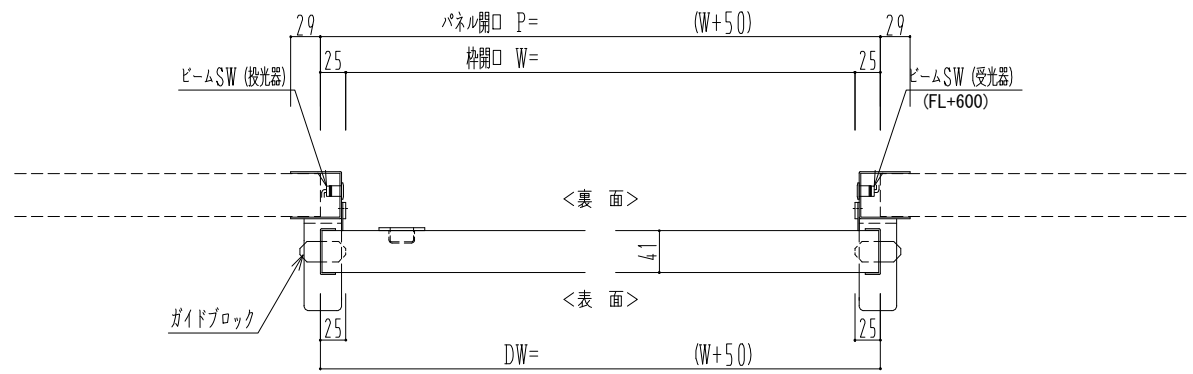

スチール枠

自動装置 Dream DC-5S

作図縮尺	
正面図	1 / 1
水平断面図	4 / 1
垂直断面図	4 / 1

SUNWIZZ	品名: スライドドア	型名: SSST-N40 (V1.5) -片引自動-3方	SSST-N40-15KRF320-2404
----------------	------------	------------------------------	------------------------