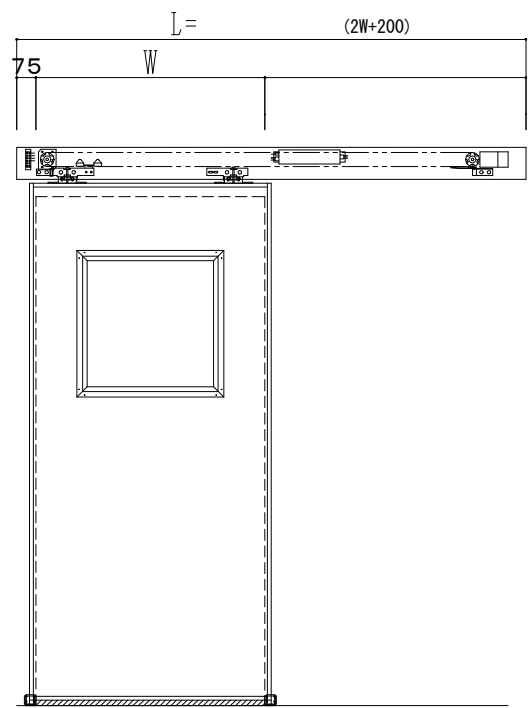

スチール枠

自動装置 Dream DC-5S

作図縮尺	
正面図	1 / 1
水平断面図	4 / 1
垂直断面図	4 / 1

SUNWIZZ	品名: スライドドア	型名: SSST-N40 (V1.5) -片引自動-3方	SSST-N40-15KRF320-2404
----------------	------------	------------------------------	------------------------