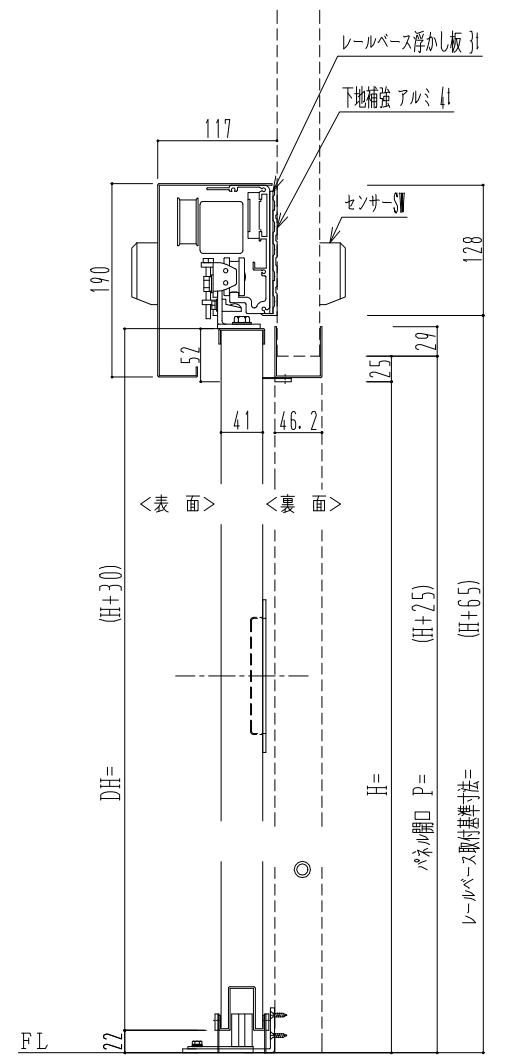

スチール枠

自動装置 Dream DC-5S

作図縮尺	
正面図	1 / 1
水平断面図	4 / 1
垂直断面図	4 / 1

SUNWIZZ	品名: スライドドア	型名: SSST-N40 (V1.5) -片引自動-3方	SSST-N40-15KRF320-2404
----------------	------------	------------------------------	------------------------