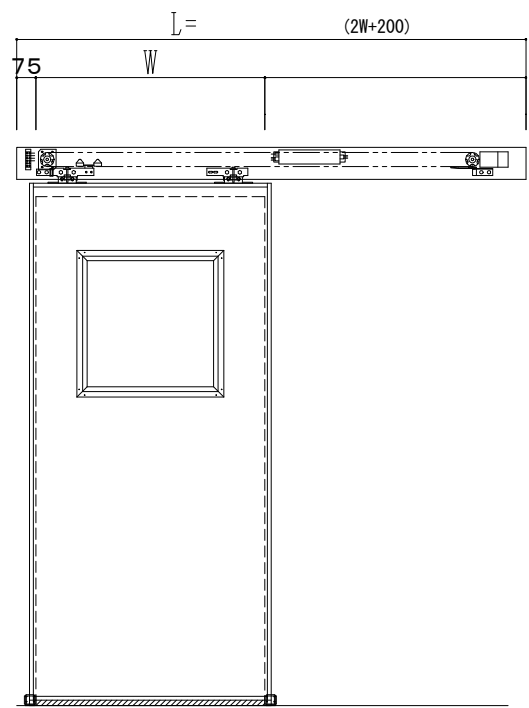

スチール枠

自動ドア装置 フルテック (株) DC-20 F

作図縮尺	
正面図	1 / 1
水平断面図	4 / 1
垂直断面図	4 / 1

SUNWIZZ	品名: スライドドア	型名: SSST-N40 (V1.5) -片引自動-3方	SSST-N40-15KRT321-2404
----------------	------------	------------------------------	------------------------