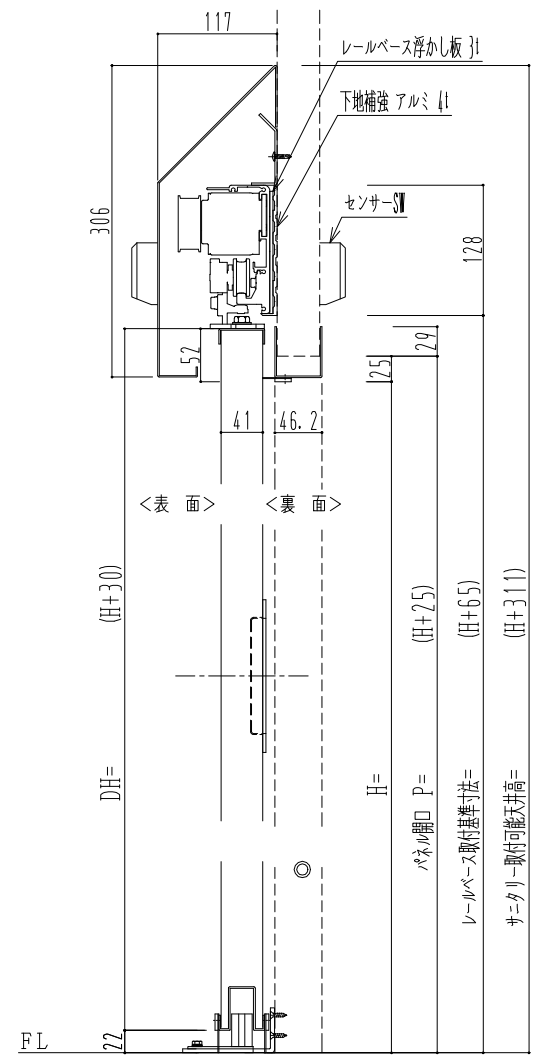

スチール枠

自動ドア装置 フルテック (株) DC-20 F

作図縮尺	
正面図	1 / 1
水平断面図	4 / 1
垂直断面図	4 / 1

SUNWIZZ	品名: スライドドア	型名: SSST-N40 (V1.5) -片引自動-3方	SSST-N40-15KRT321-2404
----------------	------------	------------------------------	------------------------