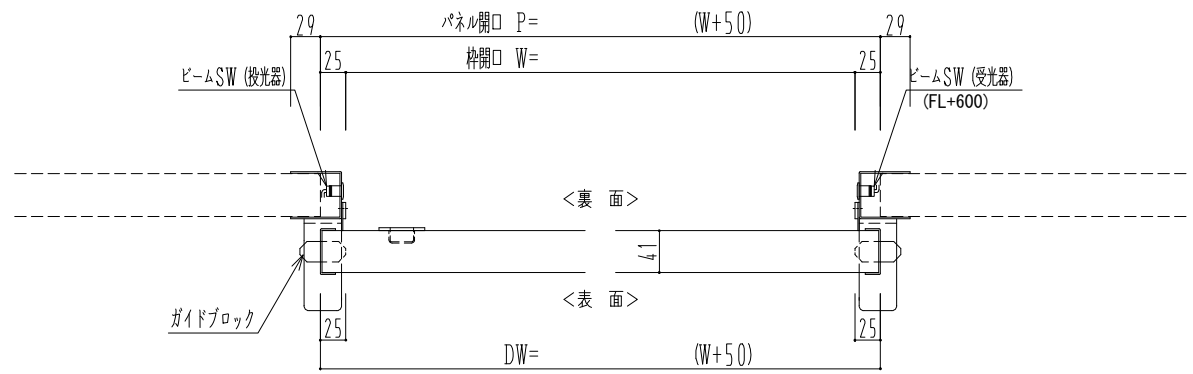

スチール枠

自動ドア装置 フルテック (株) DC-20 F

作図縮尺	
正面図	1 / 1
水平断面図	4 / 1
垂直断面図	4 / 1

SUNWIZZ	品名: スライドドア	型名: SSST-N40 (V1.5) -片引自動-3方	SSST-N40-15KRT321-2404
----------------	------------	------------------------------	------------------------