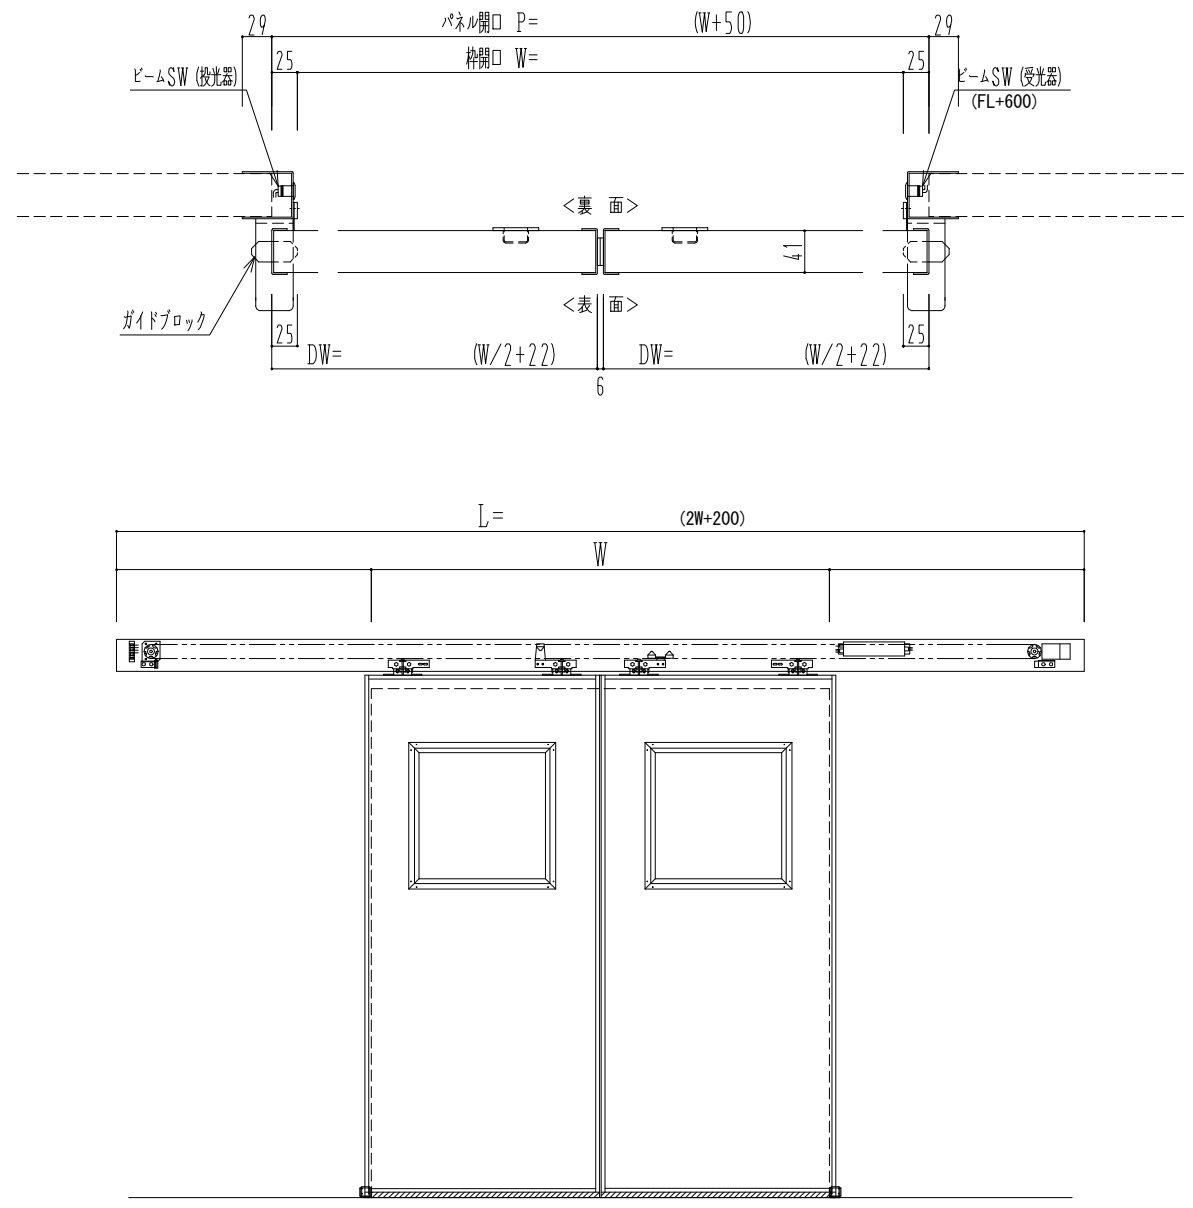

スチール枠

自動装置 Dream DC-5S

作図縮尺	
正面図	1 / 1
水平断面図	4 / 1
垂直断面図	4 / 1

SUNWIZZ	品名: スライドドア	型名: SSST-N40 (V1.5) -両引自動-3方	SSST-N40-15WRF320-2404
----------------	------------	------------------------------	------------------------