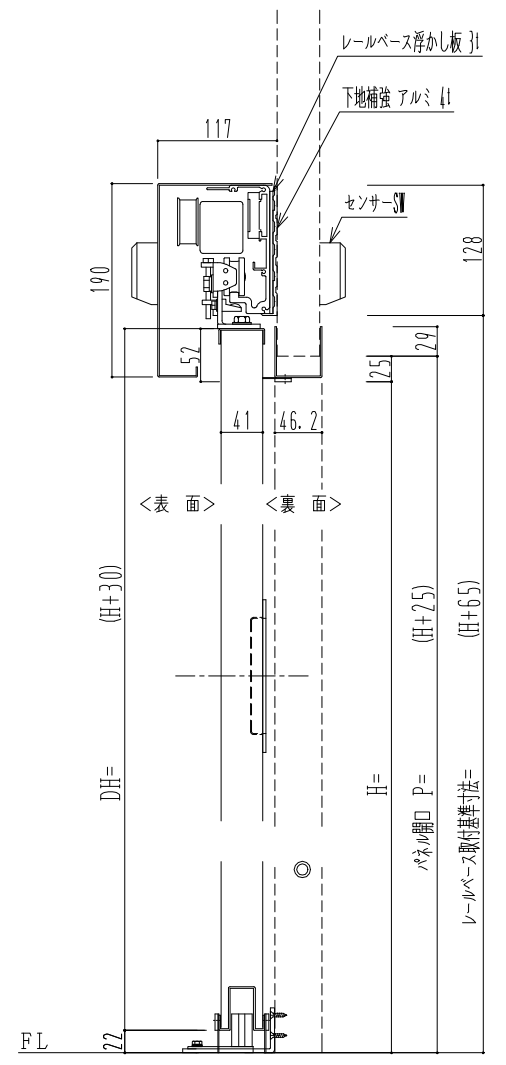

スチール枠

自動装置 Dream DC-5S

作図縮尺	
正面図	1 / 1
水平断面図	4 / 1
垂直断面図	4 / 1

SUNWIZZ	品名: スライドドア	型名: SSST-N40 (V1.5) -両引自動-3方	SSST-N40-15WRF320-2404
----------------	------------	------------------------------	------------------------