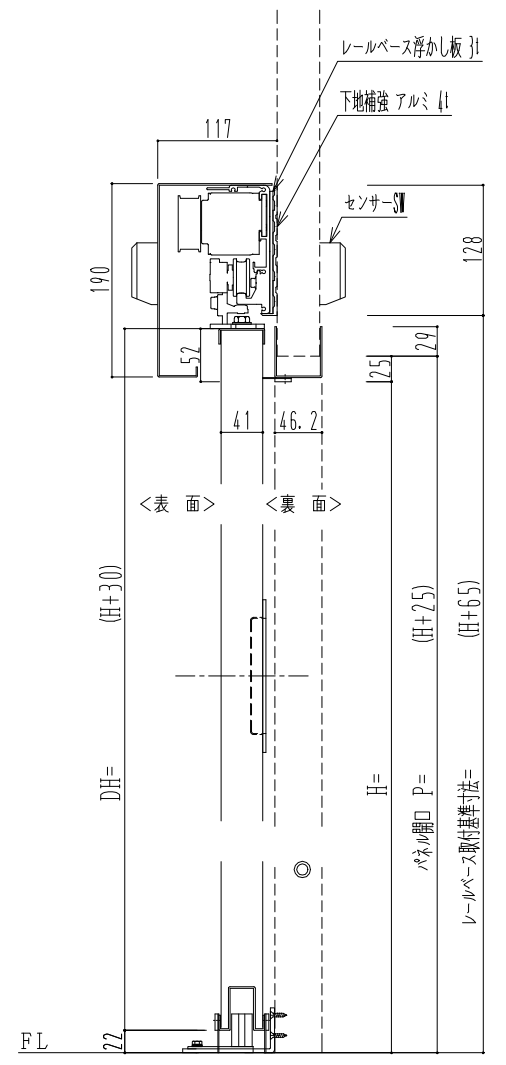

スチール枠

自動ドア装置 フルテック (株) DC-20F

作図縮尺	
正面図	1 / 1
水平断面図	4 / 1
垂直断面図	4 / 1

SUNWIZZ	品名: スライドドア	型名: SSST-N40 (V1.5) -両引自動-3方	SSST-N40-15WRT320-2404
----------------	------------	------------------------------	------------------------