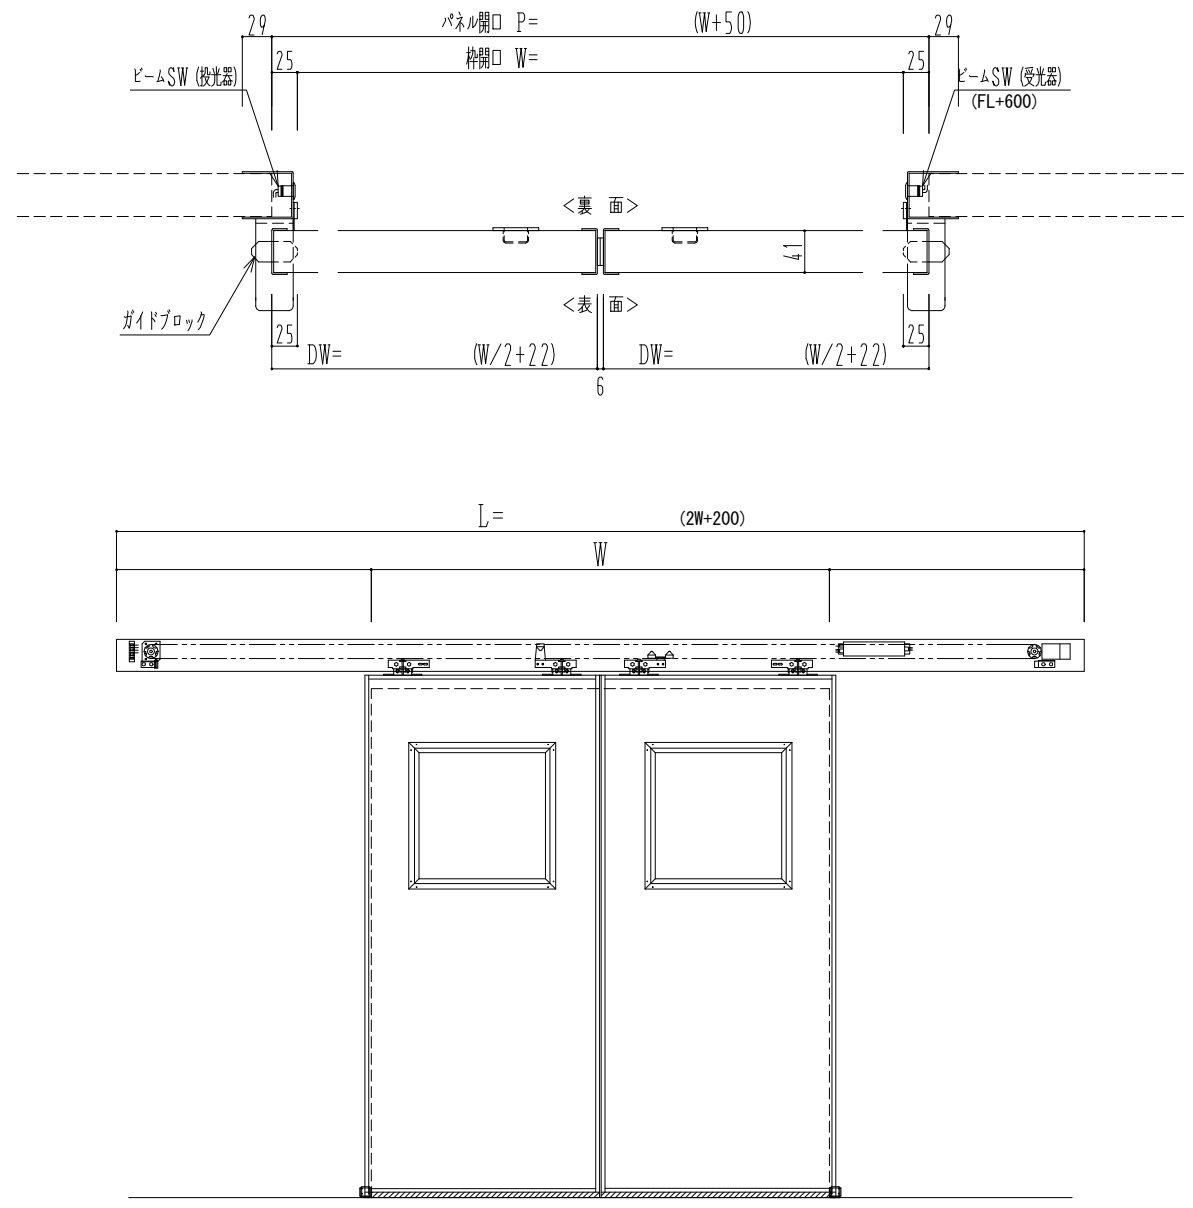

スチール枠

自動ドア装置 フルテック (株) DC-20F

作図縮尺	
正面図	1 / 1
水平断面図	4 / 1
垂直断面図	4 / 1

SUNWIZZ	品名: スライドドア	型名: SSST-N40 (V1.5) -両引自動-3方	SSST-N40-15WRT320-2404
----------------	------------	------------------------------	------------------------