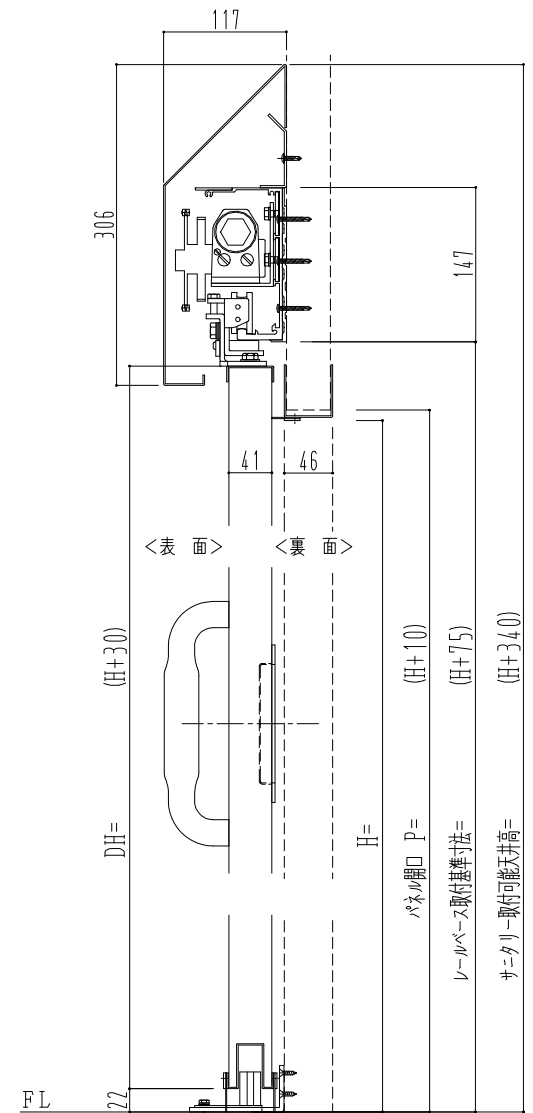

SUS枠

作 図 縮 尺	
正 面 図	1 / 1
水 平 断 面 図	4 / 1
垂 直 断 面 図	4 / 1

SUNWIZZ

品名： スライドドア

型名： SSSU-N40 (V1. 4)-片引自閉-3方

SSSU-N40-14KLD301-2001