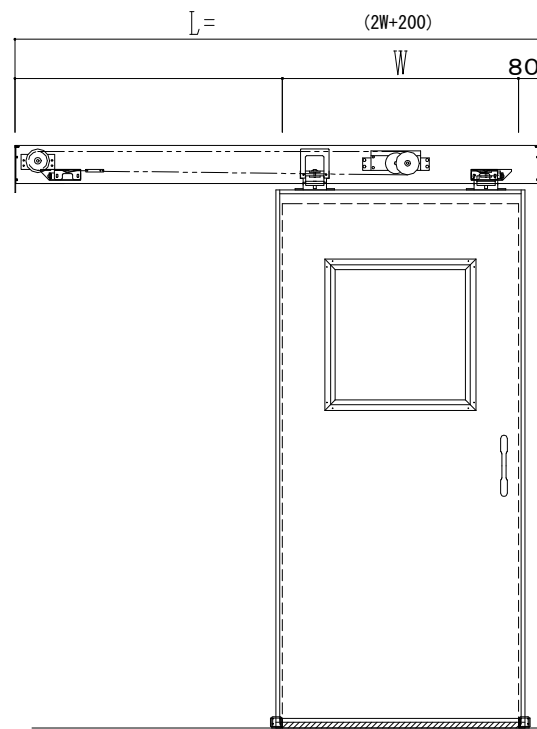

SUS枠

作 図 縮 尺	
正 面 図	1 / 1
水 平 断 面 図	4 / 1
垂 直 断 面 図	4 / 1

SUNWIZZ

品名： スライドドア

型名： SSSU-N40 (V1. 4)-片引自閉-3方

SSSU-N40-14KLD301-2001