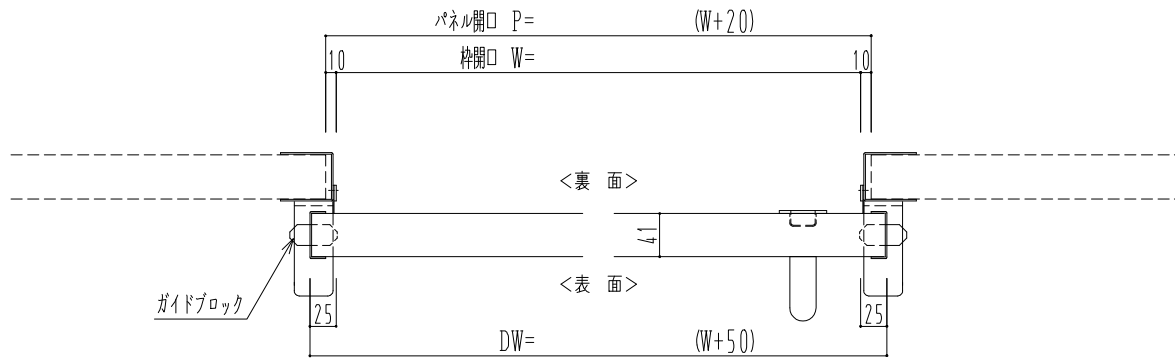

SUS枠

作 図 縮 尺	
正 面 図	1 / 1
水 平 断 面 図	4 / 1
垂 直 断 面 図	4 / 1

SUNWIZZ

品名： スライドドア

型名： SSSU-N40 (V1. 4)-片引自閉-3方

SSSU-N40-14KLD301-2001