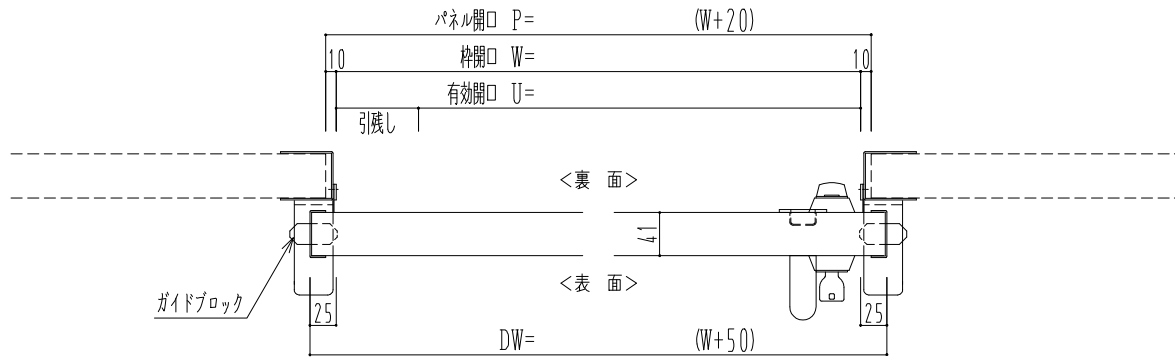

SUS枠

作	図	縮	尺
正	面	図	1 / 1
水	平	断	面
垂	直	断	面
図	4	/	1
図	4	/	1

SUNWIZZ

品名： スライドドア

型名： SSSU-N40 (V1. 4)-片引自閉-3方

SSSU-N40-14KLD311-2001