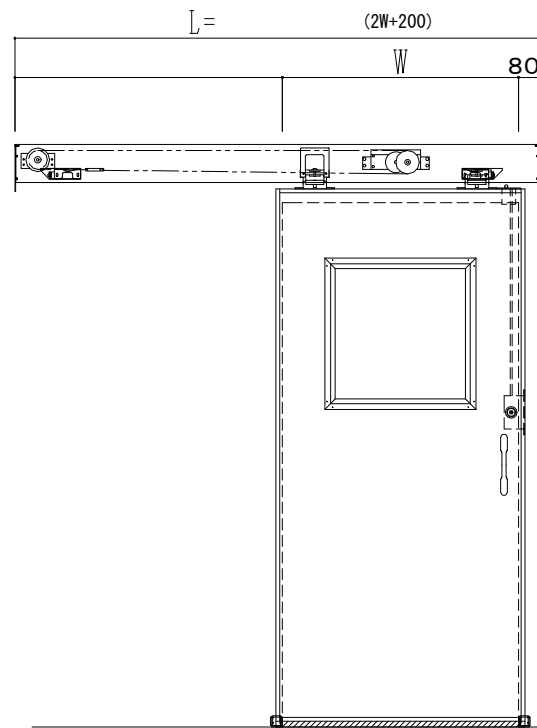

SUS枠

作	図	縮	尺
正	面	図	1 / 1
水	平	断	面
垂	直	断	面
図	4	/	1
図	4	/	1

SUNWIZZ

品名： スライドドア

型名： SSSU-N40 (V1. 4)-片引自閉-3方

SSSU-N40-14KLD311-2001