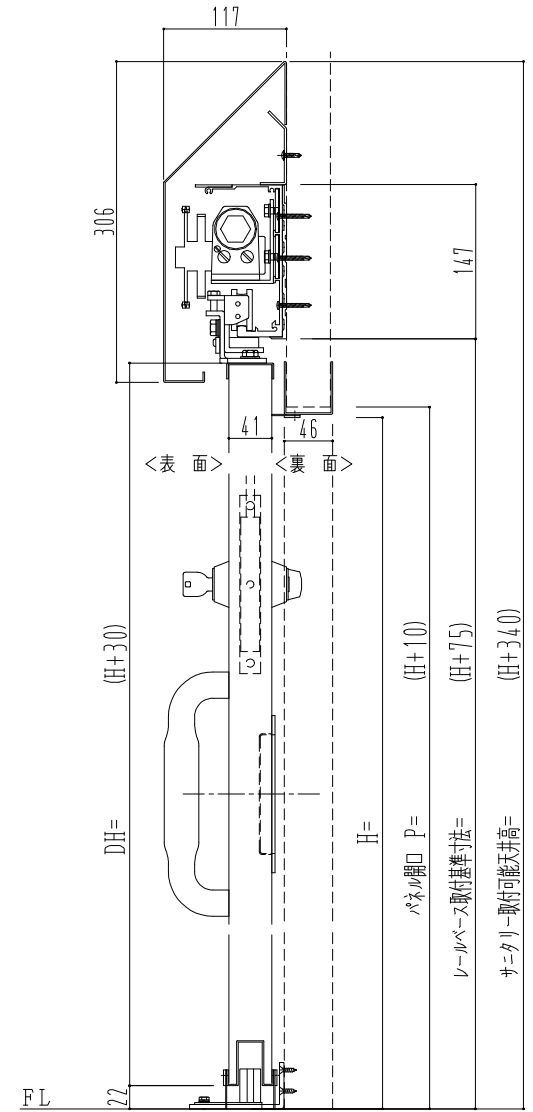

SUS枠

作	図	縮	尺
正	面	図	1 / 1
水	平	断	面
垂	直	断	面
図	4	/	1
図	4	/	1

SUNWIZZ

品名： スライドドア

型名： SSSU-N40 (V1. 4)-片引自閉-3方

SSSU-N40-14KLD311-2001